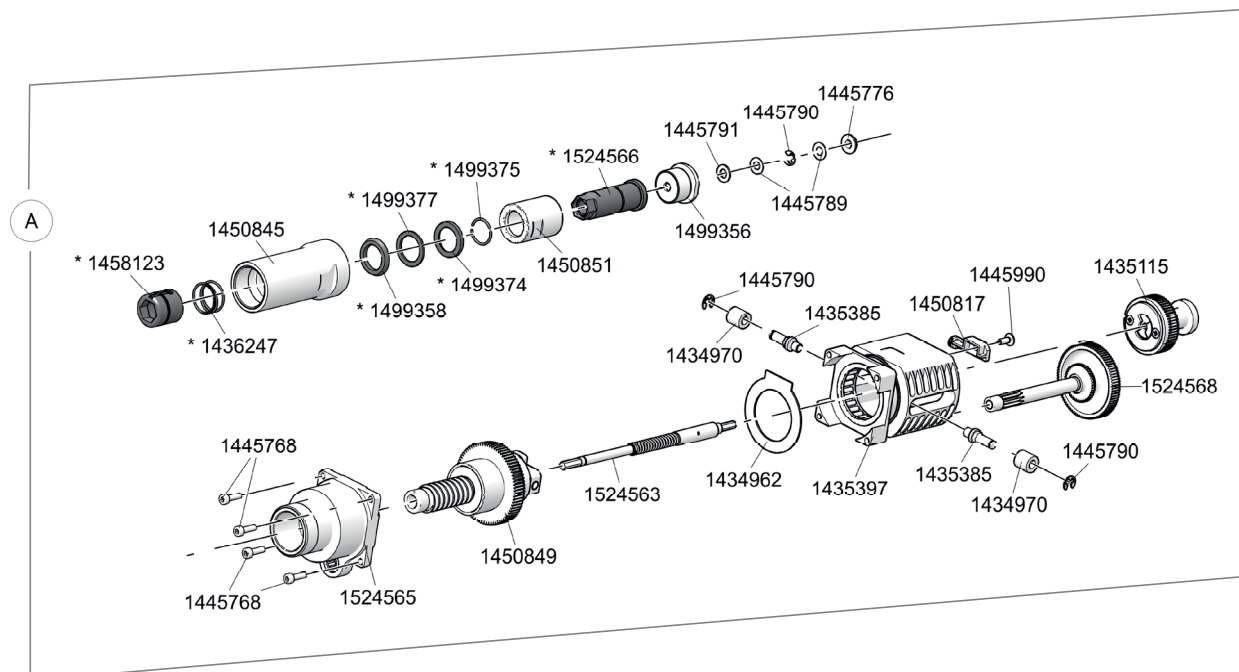

AKKU-BLINDNIETMUTTERN-SETZGERÄTE

FireBird® Pro und FireBird® Pro Gold Edition - bis April 2021

* Verschleißteile