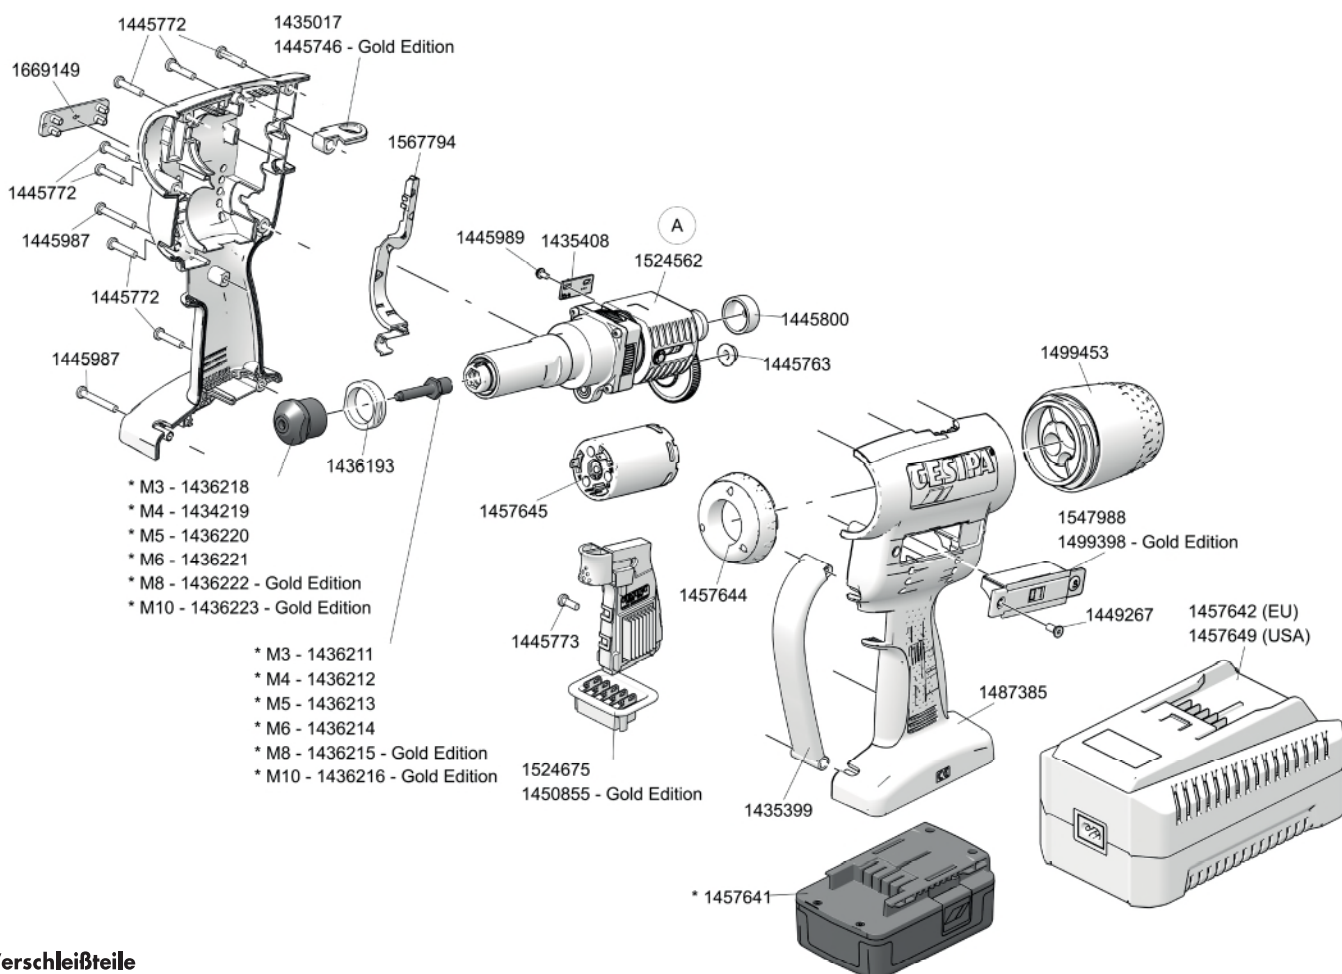

AKKU-BLINDNIETMUTTERN-SETZGERÄTE

FireBird® Pro und FireBird® Pro Gold Edition - bis April 2021

* Verschleißteile