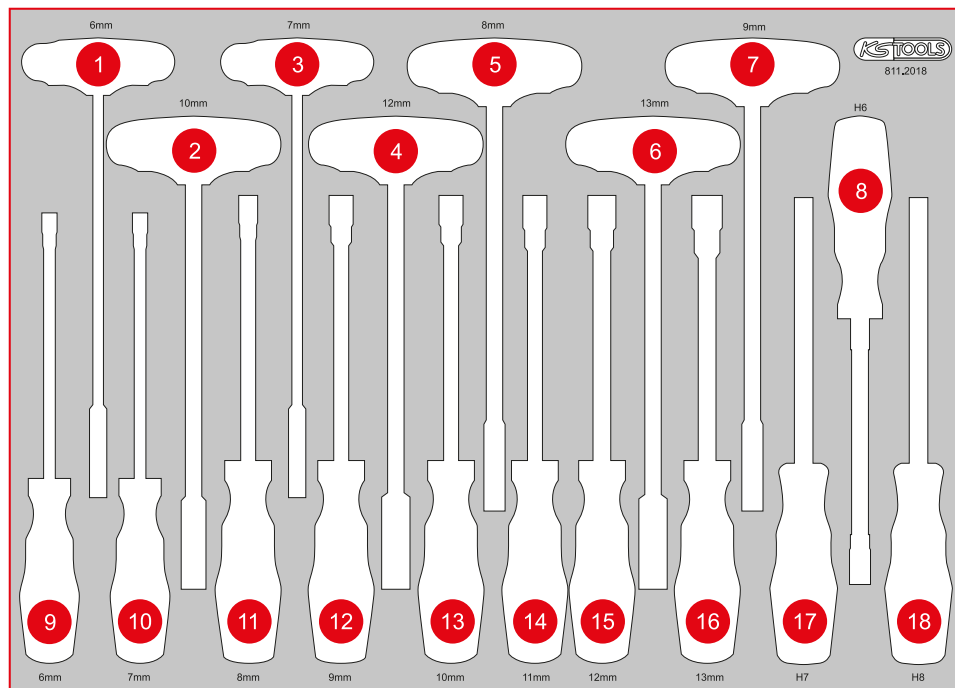

811.2018

M T-Griff-Winkelstiftschlüssel-Satz

159,- EUR

568 x 398

P10

P10TC

P15

P20

P30

P35

P45

Pos.	Code	Bezeichnung	Teiligkeit
1	158.5006	T-Griff-Nuss-Schraubendreher, lang, 6 mm	1
2	158.5010	T-Griff-Nuss-Schraubendreher, lang, 10 mm	1
3	158.5007	T-Griff-Nuss-Schraubendreher, lang, 7 mm	1
4	158.5012	T-Griff-Nuss-Schraubendreher, lang, 12 mm	1
5	158.5008	T-Griff-Nuss-Schraubendreher, lang, 8 mm	1
6	158.5013	T-Griff-Nuss-Schraubendreher, lang, 13 mm	1
7	158.5009	T-Griff-Nuss-Schraubendreher, lang, 9 mm	1
8	159.1126	ERGOTORQUEplus Stecknuss-Schraubendreher, 6 mm	1
9	159.1204	ERGOTORQUEplus Stecknuss-Schraubendreher, 6 mm	1
10	159.1205	ERGOTORQUEplus Stecknuss-Schraubendreher, 7 mm	1
11	159.1206	ERGOTORQUEplus Stecknuss-Schraubendreher, 8 mm	1
12	159.1207	ERGOTORQUEplus Stecknuss-Schraubendreher, 9 mm	1
13	159.1208	ERGOTORQUEplus Stecknuss-Schraubendreher, 10 mm	1
14	159.1209	ERGOTORQUEplus Stecknuss-Schraubendreher, 11 mm	1
15	159.1210	ERGOTORQUEplus Stecknuss-Schraubendreher, 12 mm	1
16	159.1211	ERGOTORQUEplus Stecknuss-Schraubendreher, 13 mm	1
17	159.1127	ERGOTORQUEplus Stecknuss-Schraubendreher, 7 mm	1
18	911.1128	ERGOTORQUE Stecknuss-Schraubendreher, 8 mm	1

P 10

P 15

P 20

P 25

P 30

P 35

P 40

P 45

M

L

S

XL

Einzelteile

Zubehör