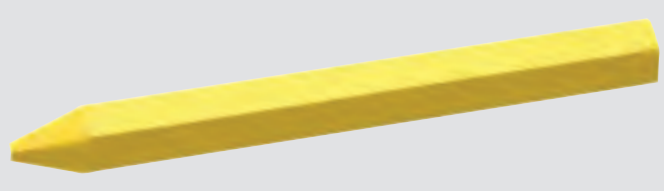

Feuerwehr-Meldertasche

Aus schwarzem Leder. Mit Schreibzeughalterung und zwei Koppelschlaufen. Optional Umhängeriemer aus Leder lieferbar.

Best. Nr.	Artikel	Abmessung mm	Gewicht g
212590	Meldertasche	240 x 220 x 40	320
212592	Umhängeriemer		70

Ansicht Rückseite

made in Germany

Kreidefallstift

Idealer Halter mit Druckmechanik für Signierkreiden mit 11 - 12 mm Ø.

Die Kreide ist vor Stößen und Feuchtigkeit geschützt und fällt auf Knopfdruck aus dem achteckigen Kunststoffgehäuse. Zum Signieren von Türen, sicheren Bereichen, etc.

made in Germany **exklusiv DÖNGES**

Best. Nr.	Abmessung mm	Gewicht g
280060	120 x 18	30

Signierkreide

Sechseckige Wachssignierkreide, erhältlich in vier Farben. Die Kreide passt in den Kreidefallstift und schreibt auch auf nassem Untergrund. Damit ideal für den Einsatz bei der Feuerwehr geeignet.

Best. Nr.	Farbe	Länge mm	Gewicht g
280062	blau	110	20
280064	rot	110	20
280066	weiss	110	20
280068	gelb	110	20

Marschkompass

Flüssigkeitsgedämpfter Präzisions-Kompass im Metallgehäuse. Bewährt auch unter härtesten Bedingungen.