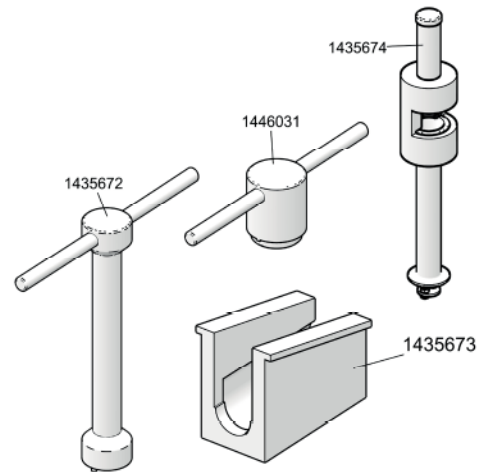

# ZUBEHÖR FÜR TAURUS® BLINDNIET-SETZGERÄTE

## Reparaturwerkzeuge

Artikel-Nr. 145 7735

No.	
143 5672*	Stiftschlüssel
143 5673	Klemmelement für Gerätekopf TAURUS®
143 5674*	Montagevorrichtung
144 6031*	Nutenschlüssel

\*Diese Werkzeuge passen auch bei FireFox® 1 - 2

## Umrüstsatz Auffangbehälter wie PH 2000

für TAURUS® 1:

Artikel-Nr. 145 7700

für TAURUS® 2,3,4:

Artikel-Nr. 145 7703

No.	
143 4233	Auffangbehälter
143 5521	Abschlussmutter
144 5295	Luftabweiser
145 7701	Abschlussdeckel T 1, komplett
145 7702	Abschlussdeckel T2, 3 und 4, komplett

## Umrüstsatz Nietzählsensor für TAURUS® 1 - 4

für TAURUS® 1

Artikel-Nr. 145 7698

für TAURUS® 2-4

Artikel-Nr. 151 6858

	No.	
	143 5514	Gehäuse
	143 5515	Sicherungsscheibe
	143 5522	Mutter
	143 5523	Ringsensor
	143 5525	Schlauchstück
	143 5526	Stützen
	143 5532	Abschlussdeckel
	144 5518	Kabelbinder
	144 6001	Zylinderschraube
	144 6002	Schraubanschluss
	144 6004	Schlauch
T2, T3, T4	151 6859	Abschlussdeckel komplett