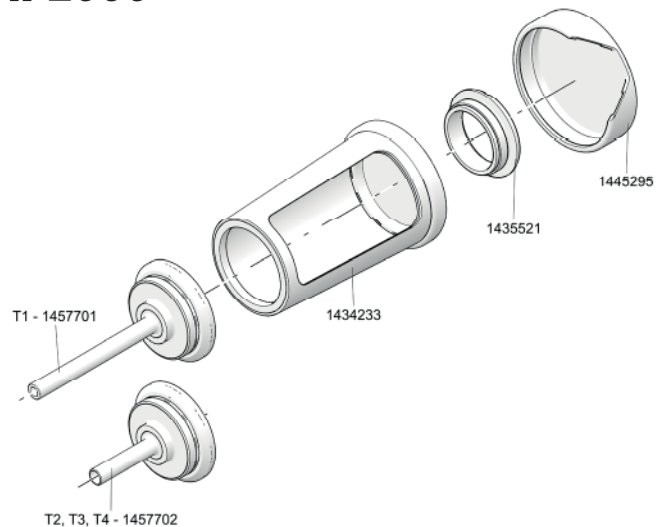

## Reparaturwerkzeuge

Artikel-Nr. 145 7735

No.	
143 5672*	Stiftschlüssel
143 5673	Klemmelement für Gerätekopf TAURUS®
143 5674*	Montagevorrichtung
144 6031*	Nutenschlüssel

\*Diese Werkzeuge passen auch bei FireFox® 1 - 2

## Umrüstsatz Auffangbehälter wie PH 2000

für TAURUS® 1:

Artikel-Nr. 145 7700

für TAURUS® 2,3,4:

Artikel-Nr. 145 7703

No.	
143 4233	Auffangbehälter
143 5521	Abschlussmutter
144 5295	Luftabweiser
145 7701	Abschlussdeckel T 1, komplett
145 7702	Abschlussdeckel T2, 3 und 4, komplett

## Umrüstsatz Nietzählsensor für TAURUS® 1 - 4

für TAURUS® 1

Artikel-Nr. 145 7698

für TAURUS® 2-4

Artikel-Nr. 151 6858

	No.	
	143 5514	Gehäuse
	143 5515	Sicherungsscheibe
	143 5522	Mutter
	143 5523	Ringsensor
	143 5525	Schlauchstück
	143 5526	Stützen
	143 5532	Abschlussdeckel
	144 5518	Kabelbinder
	144 6001	Zylinderschraube
	144 6002	Schraubanschluss
	144 6004	Schlauch
T2, T3, T4	151 6859	Abschlussdeckel komplett