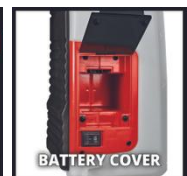

Technische Daten

- Tank Füllmenge	15 L
- Tank Volumen	17 L
- Max. Flüssigkeitstemperatur	40 °C
- Max. Sprühdruck	4.5 bar
- Durchflussmenge	102 L/h
- Länge Druckschlauch	1400 mm