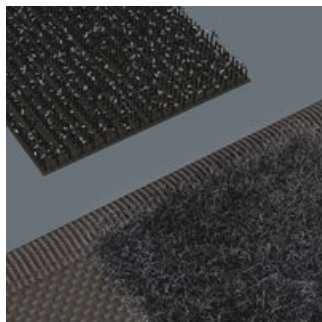

Das verwendete Material zeichnet sich durch hohe Robustheit aus. Gleichzeitig ist die textile Box leicht und formstabil. Auch wenn die textile Box herunterfällt, sind die Werkzeuge gut geschützt.

Die textile Box weist auf der Rückseite eine Flauschzone auf. Mittels des mitgelieferten selbsthaftenden Klettstreifens kann die textile Box an die Wera 2go Komponenten geklettet werden. Oder auch an Wand, Regal oder Werkstattwagen.