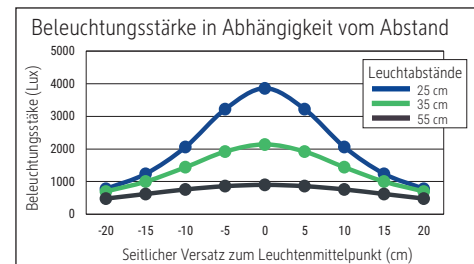

LED-Tischleuchte MAULatlantic

- **Leuchtenkopf und Kühlkörper speziell an LED-Funktion angepasst**
- **Intertek GS-Zeichen: Geprüfte Sicherheit**
- **Extrem sparsam: Moderne LED-Technik**
- **Zurückhaltend: Länglicher Leuchtenkopf und filigraner Parallelogramm-Arm fügen sich dezent in die Umgebung ein**
- **Technisches Sicherheitskonzept Made by MAUL**
- Leuchtenkopf mit Reflektor für optimale Lichtausnutzung
- Dreidimensional verstellbarer Leuchtenkopf
- Austausch Lichtquelle und Betriebsgerät durch eine Elektro-Fachkraft möglich
- Verpackung recycelbar

Beleuchtungsstärke Leuchte:	2.140 Lux bei 35 cm Abstand
Farbtemperatur (je Lichtquelle):	6.500 Kelvin (tageslichtweiß)
Anzahl Lichtquellen:	1
Energieeffizienzklasse (je Lichtquelle):	D (Spektrum A bis G)
Gewichteter Energieverbrauch (je Lichtquelle):	6 kWh/1000 h
Lebensdauer L70B50 (je Lichtquelle):	10.000 h
Nutzlichtstrom (je Lichtquelle):	860 Lumen
Material:	Kopf: Kunststoff - Arm: Metall
Maße:	Kopf: 33 x 7 cm
Bewegung:	Kopf: Neigbar, Drehbar
Position Schalter:	Leuchtenkopf

- Technisches Sicherheitskonzept Made by MAUL: Keine Leuchte oder Lampe wird in unser Programm aufgenommen, wenn sie nicht intensive Tests bestanden hat. Unser Team aus den Bereichen optischer, elektronischer und mechanischer Entwicklung sowie der Fertigungstechnik gewährleistet die Sicherheit der LED-Tischleuchte MAULatlantic
- Metall-Klemmfuß mit schreibetischschonender Unterlage (Klemmweite bis 5,5 cm). Arm: Länge unten 33 cm, Länge oben 34 cm. Höhe: 38 cm. Arm: Drehbar, Neigbar
- Garantie: 2 Jahre