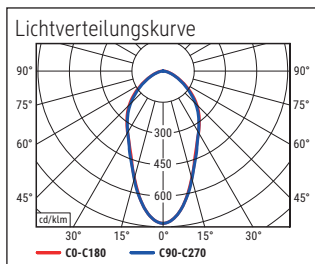

LED-Tischleuchte MAULatlantic

- **Leuchtenkopf und Kühlkörper speziell an LED-Funktion angepasst**
- **Intertek GS-Zeichen: Geprüfte Sicherheit**
- **Extrem sparsam: Moderne LED-Technik**
- **Zurückhaltend: Länglicher Leuchtenkopf und filigraner Parallelogramm-Arm fügen sich dezent in die Umgebung ein**
- **Technisches Sicherheitskonzept Made by MAUL**
- Leuchtenkopf mit Reflektor für optimale Lichtausnutzung
- Dreidimensional verstellbarer Leuchtenkopf
- Austausch Lichtquelle und Betriebsgerät durch eine Elektro-Fachkraft möglich
- Verpackung recycelbar

Beleuchtungsstärke Leuchte:	2.140 Lux bei 35 cm Abstand
Farbtemperatur (je Lichtquelle):	6.500 Kelvin (tageslichtweiß)
Anzahl Lichtquellen:	1
Energieeffizienzklasse (je Lichtquelle):	D (Spektrum A bis G)
Gewichteter Energieverbrauch (je Lichtquelle):	6 kWh/1000 h
Lebensdauer L70B50 (je Lichtquelle):	10.000 h
Nutzlichtstrom (je Lichtquelle):	860 Lumen
Material:	Kopf: Kunststoff - Arm: Metall
Maße:	Kopf: 33 x 7 cm
Bewegung:	Kopf: Neigbar, Drehbar
Position Schalter:	Leuchtenkopf

- Technisches Sicherheitskonzept Made by MAUL: Keine Leuchte oder Lampe wird in unser Programm aufgenommen, wenn sie nicht intensive Tests bestanden hat. Unser Team aus den Bereichen optischer, elektronischer und mechanischer Entwicklung sowie der Fertigungstechnik gewährleistet die Sicherheit der LED-Tischleuchte MAULatlantic
- Metall-Klemmfuß mit schreibetischschonender Unterlage (Klemmweite bis 5,5 cm). Arm: Länge unten 33 cm, Länge oben 34 cm. Höhe: 38 cm. Arm: Drehbar, Neigbar
- Garantie: 2 Jahre

Art.-Nr.	Farbe	EAN-Code	Zollcode	Fuß	Kabellänge ca.	Schutzklasse	VE	Packungsmaße / VE	Gewicht
8203502	weiß	4002390055291	94052140	Klemmfuß	1,80 m	II Eurostecker	1 St	45 x 20 x 6 cm	0,963 kg
8203590	schwarz	4002390055314	94052140	Klemmfuß	1,80 m	II Eurostecker	1 St	45 x 20 x 6 cm	0,963 kg
8203595	silber	4002390057189	94052140	Klemmfuß	1,80 m	II Eurostecker	1 St	45 x 20 x 6 cm	0,963 kg