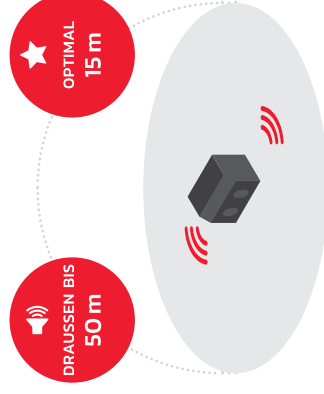

HOHE IP-NORM

2 JAHRE GARANTIE

Untergebracht in einem kompakten Gehäuse

GEWICHT 3.5 KG

Das Rockpro bietet drinnen und draußen viel Leistung

KANN MITTELGROSSE RÄUME FÜLLEN

UMWERFENDER SOUND INNERHALB VON 15 METERN