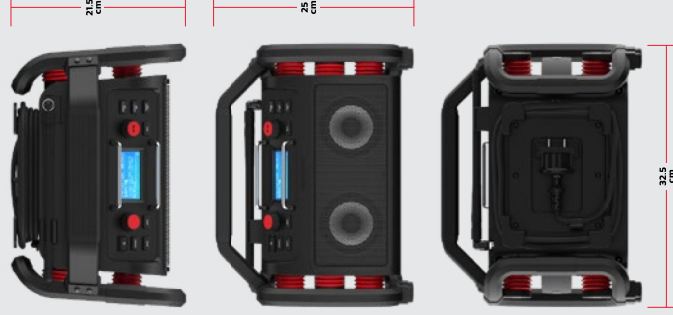

HOHE IP-NORM

2 JAHRE GARANTIE

Untergebracht in einem kompakten Gehäuse

GEWICHT 3.5 KG

Das Rockpro bietet drinnen und draußen viel Leistung

KANN MITTELGROSSE RÄUME FÜLLEN

UMWERFENDER SOUND INNERHALB VON 15 METERN