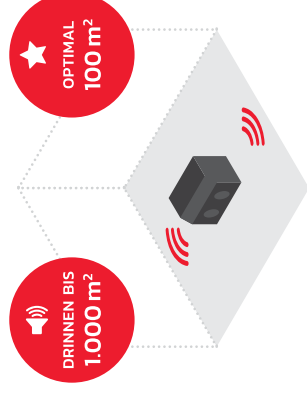

HOHE IP-NORM

2 JAHRE GARANTIE

Untergebracht in einem kompakten Gehäuse

GEWICHT 3.5 KG

Das Rockpro bietet drinnen und draußen viel Leistung

KANN MITTELGROSSE RÄUME FÜLLEN

UMWERFENDER SOUND INNERHALB VON 15 METERN