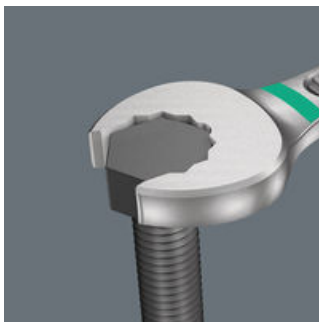

Doppelsechskant-Geometrie

Die Doppelsechskantgeometrie an der Maul- und der Ringseite sichert die formschlüssige Verbindung mit dem Schraubenkopf oder der Mutter und verringert die Abrutschgefahr.