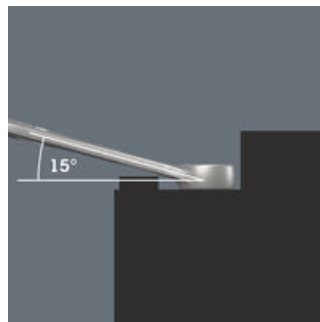

Für besonders enge Bauräume

Der Ringmaulschlüssel Joker 6003 mit seiner besonderen Maulgeometrie - eine um 7,5° geschwenkte Maulseite und die Doppelsechskantgeometrie - verdoppelt die Ansetzmöglichkeiten bei wiederholter 180°-Drehung des Schlüssels um die Längsachse. Muttern bzw. Schraubenköpfe können alle 15° "gepackt" werden. Den jeweiligen Ansetzpunkt findet der Joker 6003 nach jedem Wenden sozusagen von selbst.

Joker 6003: Für weniger als 30° Schwenkwinkel

Durch die um 7,5° geschwenkte Maulseite, Doppelsechskantgeometrie und eine angepasste Anwendungsweise (Ansetzen - Schrauben - Drehen - erneut Ansetzen - Schrauben - Drehen usw.) können auch Schraubsituationen gelöst werden, die weniger als 30° Schwenkwinkel zulassen.

Doppelsechskant-Geometrie

Die Doppelsechskantgeometrie an der Maul- und der Ringseite sichert die formschlüssige Verbindung mit dem Schraubenkopf oder der Mutter und verringert die Abrutschgefahr.

Joker 6003: Abgewinkelte Ringseite

Die Ringseite ist um 15° zur Werkzeugachse abgewinkelt, um Verletzungen vorzubeugen.

Wera Werkzeugfinder Take it easy

Take it easy Werkzeugfinder mit Farbkennzeichnung nach Größen - zum einfachen und schnellen Finden des benötigten Werkzeugs. Größenleitsystem bei Werkzeugen für Innensechskantschrauben (Winkelschlüssel, Zyklop Bit-Nüsse), Außensechskantschrauben und -mutter (Joker Maulschlüssel, Zyklop Nüsse und Zyklop Nüsse mit Haltefunktion) und TORX® Schrauben (Winkelschlüssel, Zyklop Bitnüsse).