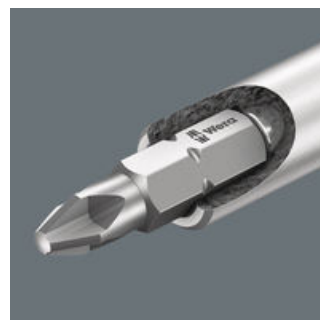

Universalhalter mit Edelstahl-Hülse

Mit Edelstahlhülse und starkem Dauermagnet.