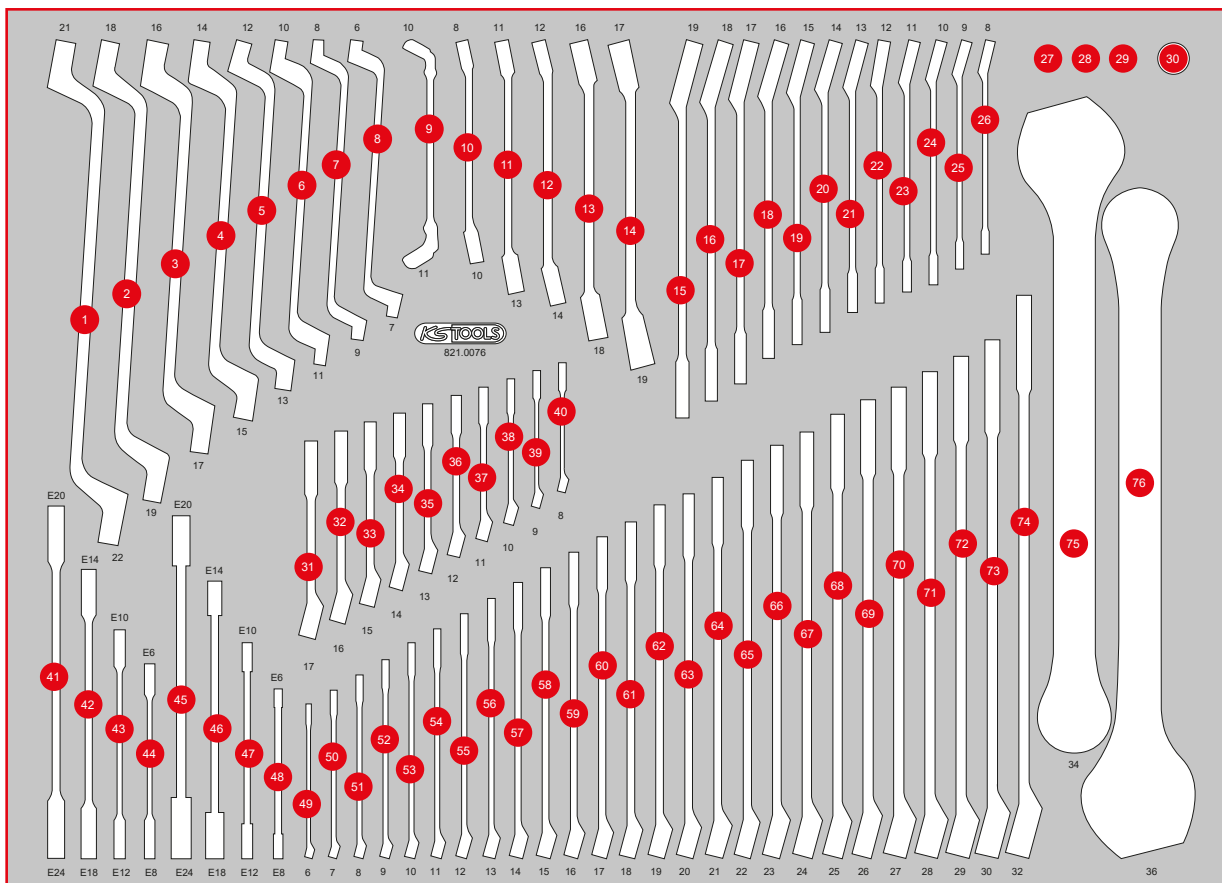

Pos.	Code	Bezeichnung	Teilligkeit	Pos.	Code	Bezeichnung	Teilligkeit	Pos.	Code	Bezeichnung	Teilligkeit
35	518.0013	CHROMEplus Ringmaulschlüssel, kurz, 13 mm	1	47	911.0373	Torx-E-Doppel-Ringschlüssel, E10 x E12	1	62	517.0619	Ringmaulschlüssel, abgewinkelt, 19 mm	1
36	518.0012	CHROMEplus Ringmaulschlüssel, kurz, 12 mm	1	48	911.0371	Torx-E-Doppel-Ringschlüssel, E6 x E8	1	63	517.0620	Ringmaulschlüssel, abgewinkelt, 20 mm	1
37	518.0011	CHROMEplus Ringmaulschlüssel, kurz, 11 mm	1	49	517.0606	Ringmaulschlüssel, abgewinkelt, 6 mm	1	64	517.0621	Ringmaulschlüssel, abgewinkelt, 21 mm	1
38	518.0010	CHROMEplus Ringmaulschlüssel, kurz, 10 mm	1	50	517.0607	Ringmaulschlüssel, abgewinkelt, 7 mm	1	65	517.0622	Ringmaulschlüssel, abgewinkelt, 22 mm	1
39	518.0008	CHROMEplus Ringmaulschlüssel, kurz, 9 mm	1	51	517.0608	Ringmaulschlüssel, abgewinkelt, 8 mm	1	66	517.0623	Ringmaulschlüssel, abgewinkelt, 23 mm	1
40	518.0007	CHROMEplus Ringmaulschlüssel, kurz, 8 mm	1	52	517.0609	Ringmaulschlüssel, abgewinkelt, 9 mm	1	67	517.0624	Ringmaulschlüssel, abgewinkelt, 24 mm	1
41	503.4357	GEARplus Torx-E-Doppel-Ratschenring-schlüssel, E20 x E24	1	53	517.0610	Ringmaulschlüssel, abgewinkelt, 10 mm	1	68	517.0625	Ringmaulschlüssel, abgewinkelt, 25 mm	1
42	503.4355	GEARplus Torx-E-Doppel-Ratschenring-schlüssel, E14 x E18	1	54	517.0611	Ringmaulschlüssel, abgewinkelt, 11 mm	1	69	517.0626	Ringmaulschlüssel, abgewinkelt, 26 mm	1
43	503.4353	GEARplus Torx-E-Doppel-Ratschenring-schlüssel, E10 x E12	1	55	517.0612	Ringmaulschlüssel, abgewinkelt, 12 mm	1	70	517.0627	Ringmaulschlüssel, abgewinkelt, 27 mm	1
44	503.4351	GEARplus Torx-E-Doppel-Ratschenring-schlüssel, E6 x E8	1	56	517.0613	Ringmaulschlüssel, abgewinkelt, 13 mm	1	71	517.0628	Ringmaulschlüssel, abgewinkelt, 28 mm	1
45	911.0376	Torx-E-Doppel-Ringschlüssel, E20 x E24	1	57	517.0614	Ringmaulschlüssel, abgewinkelt, 14 mm	1	72	517.0629	Ringmaulschlüssel, abgewinkelt, 29 mm	1
46	911.0374	Torx-E-Doppel-Ringschlüssel, E14 x E18	1	58	517.0615	Ringmaulschlüssel, abgewinkelt, 15 mm	1	73	517.0630	Ringmaulschlüssel, abgewinkelt, 30 mm	1
				59	517.0616	Ringmaulschlüssel, abgewinkelt, 16 mm	1	74	517.0632	Ringmaulschlüssel, abgewinkelt, 32 mm	1
				60	517.0617	Ringmaulschlüssel, abgewinkelt, 17 mm	1	75	517.0634	Ringmaulschlüssel, abgewinkelt, 34 mm	1
				61	517.0618	Ringmaulschlüssel, abgewinkelt, 18 mm	1	76	517.0636	Ringmaulschlüssel, abgewinkelt, 36 mm	1