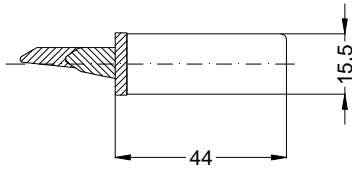

Always precise **WINKHAUS**

Technische Änderungen vorbehalten!

Einbausituationen der Bauteile
mit Fräsmaßen

Schloss: STV-AV3-F16770 .../D A9 92/... M2 RS
DIN LS spiegelbildlich

Allgemeine Vermaung

Frsmae

Situation
Schwenkriegel

Situation
Motorkasten

Situation
Taststift

Situation
Falle

Situation
Riegel

Lage
Schloss

Katalogdarstellung

Schloss: STV-AV3-F16770 .../D A9 92/... M2 RS
DIN LS spiegelbildlich