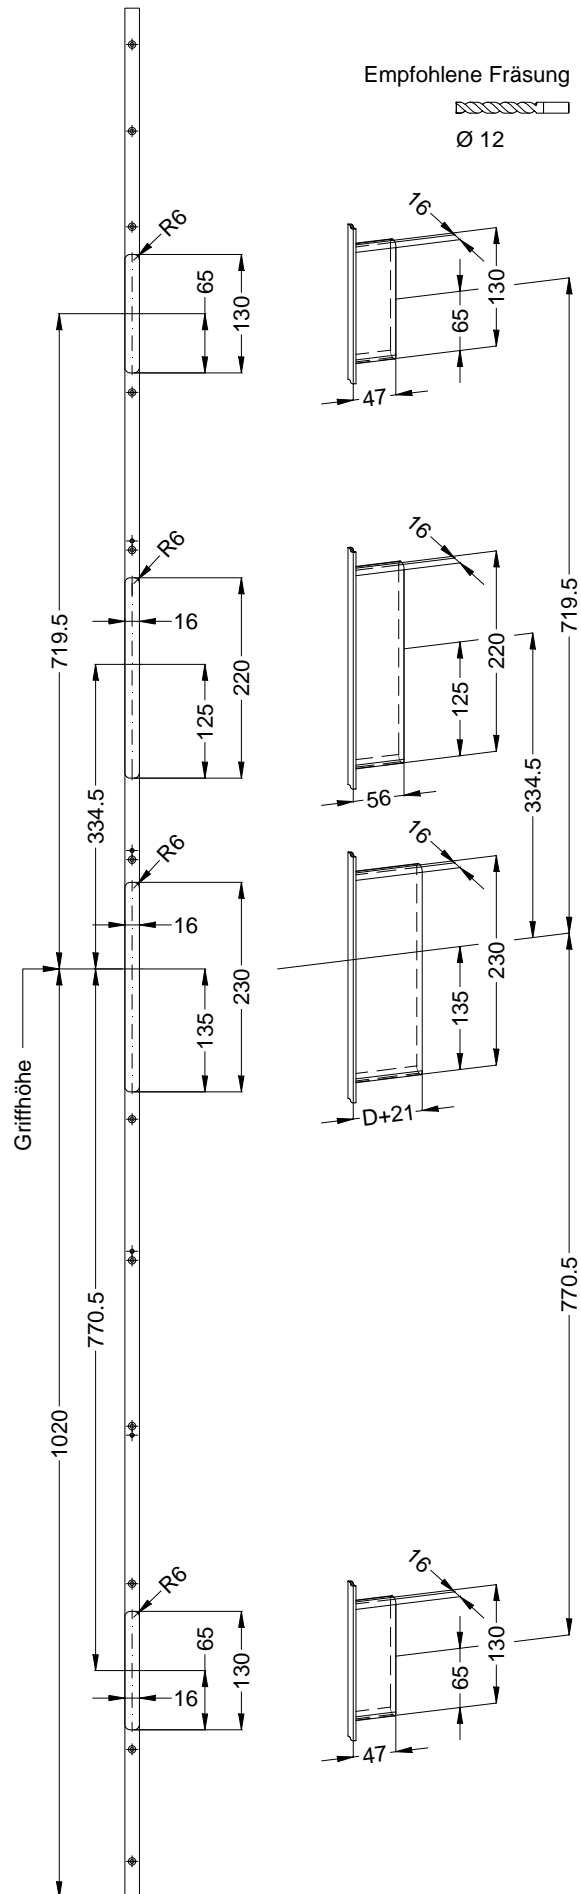

Perspektive
Schloss:

STV-AV3-F16770 .../D A9 92/... M2 RS
DIN LS spiegelbildlich

Always precise **WINK
HAUS**

Technische Änderungen vorbehalten!

Schraublage
Schloss:

STV-AV3-F16770 .../D A9 92/... M2 RS
DIN LS spiegelbildlich

Always precise **WINK
HAUS**

Technische Änderungen vorbehalten!

Ansichten
Schloss:

STV-AV3-F16770 .../D A9 92/... M2 RS
DIN LS spiegelbildlich

Always precise **WINK
HAUS**

Fräsmaße
Schloss:

STV-AV3-F16770 .../D A9 92/... M2 RS
DIN LS spiegelbildlich

Always precise **WINKHAUS**

Technische Änderungen vorbehalten!

Einbausituationen der Bauteile
mit Fräsmaßen

Schloss: STV-AV3-F16770 .../D A9 92/... M2 RS
DIN LS spiegelbildlich

Allgemeine Vermaung

Frsmae

Situation
Schwenkriegel

Situation
Motorkasten

Situation
Taststift

Situation
Falle

Situation
Riegel

Lage
Schloss

Katalogdarstellung

Schloss: STV-AV3-F16770 .../D A9 92/... M2 RS
DIN LS spiegelbildlich