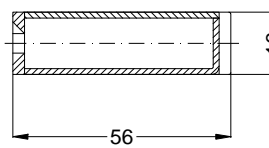

Always precise **WINKHAUS**

Technische Änderungen vorbehalten!

Einbausituationen der Bauteile
mit Fräsmaßen

Schloss: STV-AV3-F16770 .../D A9 92/... M2 RS
DIN LS spiegelbildlich

Allgemeine Vermaung

Frsmae

Situation
Schwenkriegel

Situation
Motorkasten

Situation
Taststift

Situation
Falle

Situation
Riegel

Lage
Schloss

Katalogdarstellung

Schloss: STV-AV3-F16770 .../D A9 92/... M2 RS
DIN LS spiegelbildlich