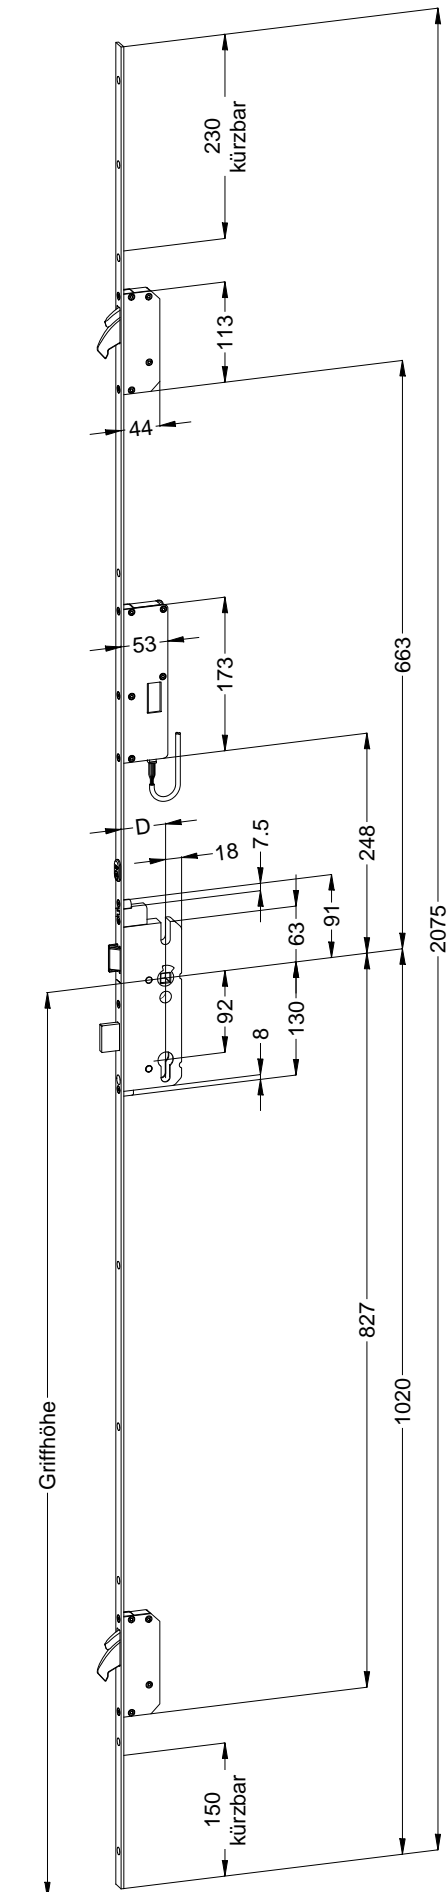

Perspektive
Schloss:

STV-AV3-F16770 .../D A9 92/... M2 RS
DIN LS spiegelbildlich

Always precise **WINK
HAUS**

Technische Änderungen vorbehalten!

Schraublage
Schloss:

STV-AV3-F16770 .../D A9 92/... M2 RS
DIN LS spiegelbildlich

Always precise **WINK
HAUS**

Technische Änderungen vorbehalten!

Ansichten
Schloss:

STV-AV3-F16770 .../D A9 92/... M2 RS
DIN LS spiegelbildlich

Always precise **WINK
HAUS**

Fräsmaße
Schloss:

STV-AV3-F16770 .../D A9 92/... M2 RS
DIN LS spiegelbildlich

Always precise **WINKHAUS**

Technische Änderungen vorbehalten!

Einbausituationen der Bauteile
mit Fräsmaßen

Schloss: STV-AV3-F16770 .../D A9 92/... M2 RS
DIN LS spiegelbildlich

Allgemeine Vermaung

Frsmae

Situation
Schwenkriegel

Situation
Motorkasten

Situation
Taststift

Situation
Falle

Situation
Riegel

Lage
Schloss

Katalogdarstellung

Schloss: STV-AV3-F16770 .../D A9 92/... M2 RS
DIN LS spiegelbildlich