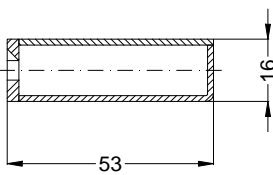

Always precise **WINKHAUS**

Technische Änderungen vorbehalten!

Einbausituationen der Bauteile
mit Fräsmaßen

Schloss: STV-AV3-F16770 .../D A9 92/... M2 RS
DIN LS spiegelbildlich

Allgemeine Vermaung

Frsmae

Situation
Schwenkriegel

Situation
Motorkasten

Situation
Taststift

Situation
Falle

Situation
Riegel

Lage
Schloss

Katalogdarstellung

Schloss: STV-AV3-F16770 .../D A9 92/... M2 RS
DIN LS spiegelbildlich