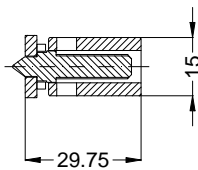

Always precise **WINKHAUS**

Technische Änderungen vorbehalten!

Einbausituationen der Bauteile
mit Fräsmaßen

Schloss: STV-AV3-F16770 .../D A9 92/... M2 RS
DIN LS spiegelbildlich

Allgemeine Vermaung

Frsmae

Situation
Schwenkriegel

Situation
Motorkasten

Situation
Taststift

Situation
Falle

Situation
Riegel

Lage
Schloss

Katalogdarstellung

Schloss: STV-AV3-F16770 .../D A9 92/... M2 RS
DIN LS spiegelbildlich