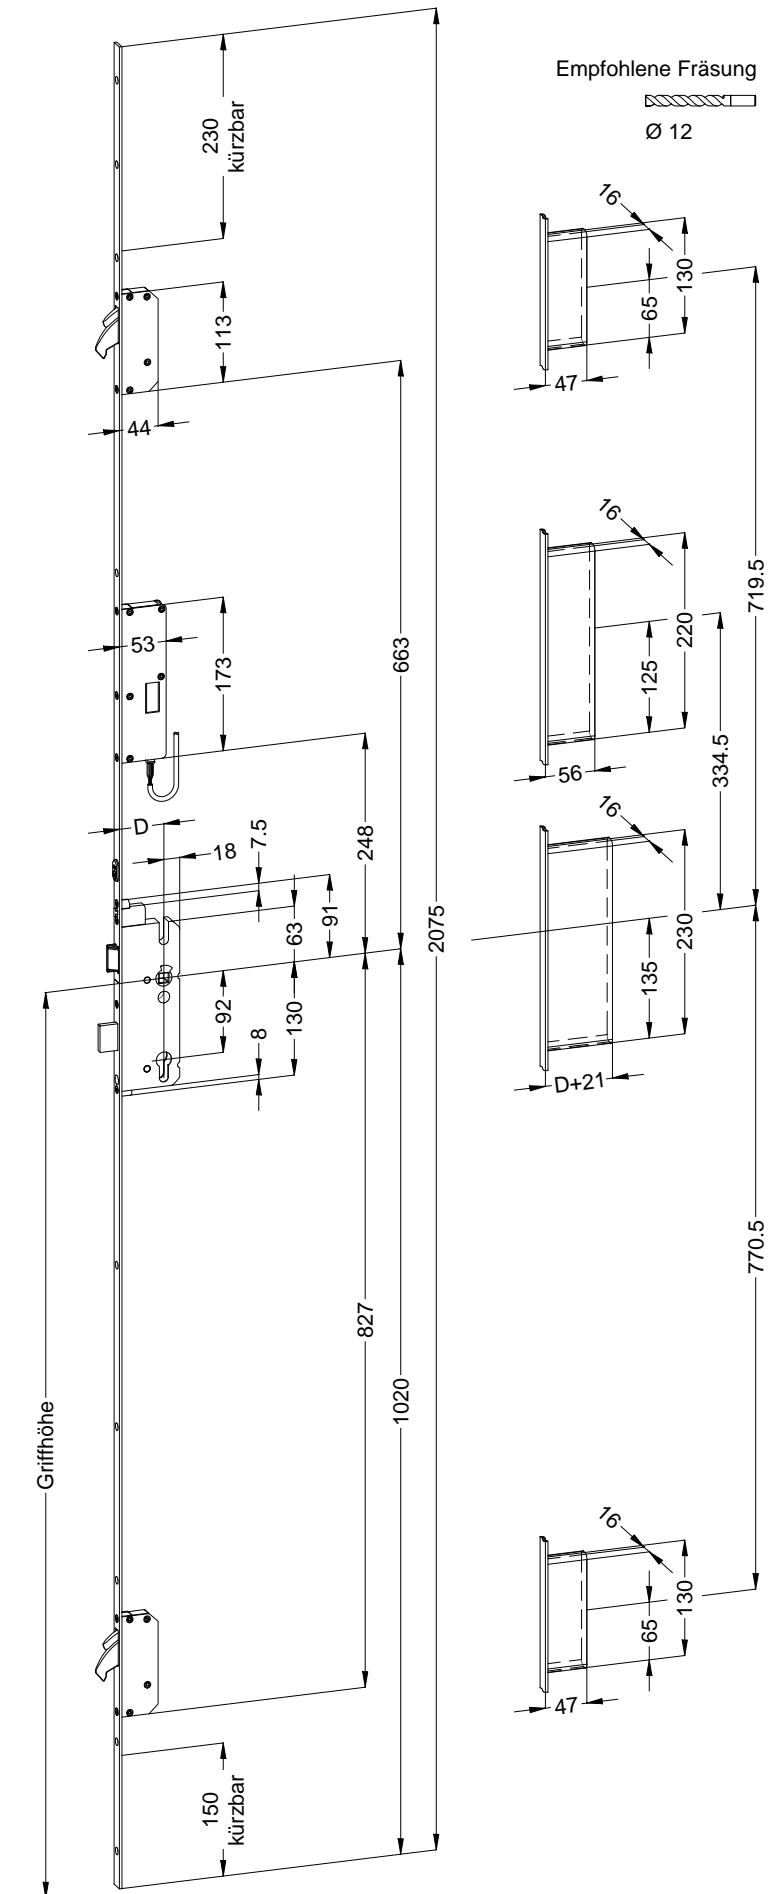

Always precise **WINK
HAUS**

Technische Änderungen vorbehalten!

Ansichten
Schloss:

STV-AV3-F16770 .../D A9 92/... M2 RS
DIN LS spiegelbildlich

Always precise **WINK
HAUS**

Fräsmaße
Schloss:

STV-AV3-F16770 .../D A9 92/... M2 RS
DIN LS spiegelbildlich

Always precise **WINKHAUS**

Technische Änderungen vorbehalten!

Einbausituationen der Bauteile
mit Fräsmaßen

Schloss: STV-AV3-F16770 .../D A9 92/... M2 RS
DIN LS spiegelbildlich

Allgemeine Vermaung

Frsmae

Situation
Schwenkriegel

Situation
Motorkasten

Situation
Taststift

Situation
Falle

Situation
Riegel

Lage
Schloss

Katalogdarstellung

Schloss: STV-AV3-F16770 .../D A9 92/... M2 RS
DIN LS spiegelbildlich