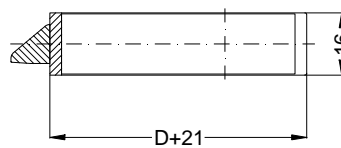

Always precise **WINKHAUS**

Technische Änderungen vorbehalten!

Einbausituationen der Bauteile
mit Fräsmaßen

Schloss: STV-AV3-F16770 .../D A9 92/... M2 RS
DIN LS spiegelbildlich

Allgemeine Vermaung

Frsmae

Situation
Schwenkriegel

Situation
Motorkasten

Situation
Taststift

Situation
Falle

Situation
Riegel

Lage
Schloss

Katalogdarstellung

Schloss: STV-AV3-F16770 .../D A9 92/... M2 RS
DIN LS spiegelbildlich