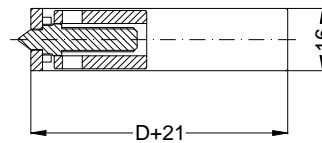

Always precise **WINKHAUS**

Technische Änderungen vorbehalten!

Einbausituationen der Bauteile
mit Fräsmaßen

Schloss: STV-AV3-F16770 .../D A9 92/... M2 RS
DIN LS spiegelbildlich

Allgemeine Vermaung

Frsmae

Situation
Schwenkriegel

Situation
Motorkasten

Situation
Taststift

Situation
Falle

Situation
Riegel

Lage
Schloss

Katalogdarstellung

Schloss: STV-AV3-F16770 .../D A9 92/... M2 RS
DIN LS spiegelbildlich