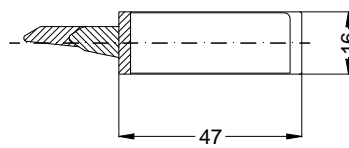

Always precise **WINKHAUS**

Technische Änderungen vorbehalten!

Einbausituationen der Bauteile
mit Fräsmaßen

Schloss: STV-AV3-F16770 .../D A9 92/... M2 RS
DIN LS spiegelbildlich

Allgemeine Vermaung

Frsmae

Situation
Schwenkriegel

Situation
Motorkasten

Situation
Taststift

Situation
Falle

Situation
Riegel

Lage
Schloss

Katalogdarstellung

Schloss: STV-AV3-F16770 .../D A9 92/... M2 RS
DIN LS spiegelbildlich