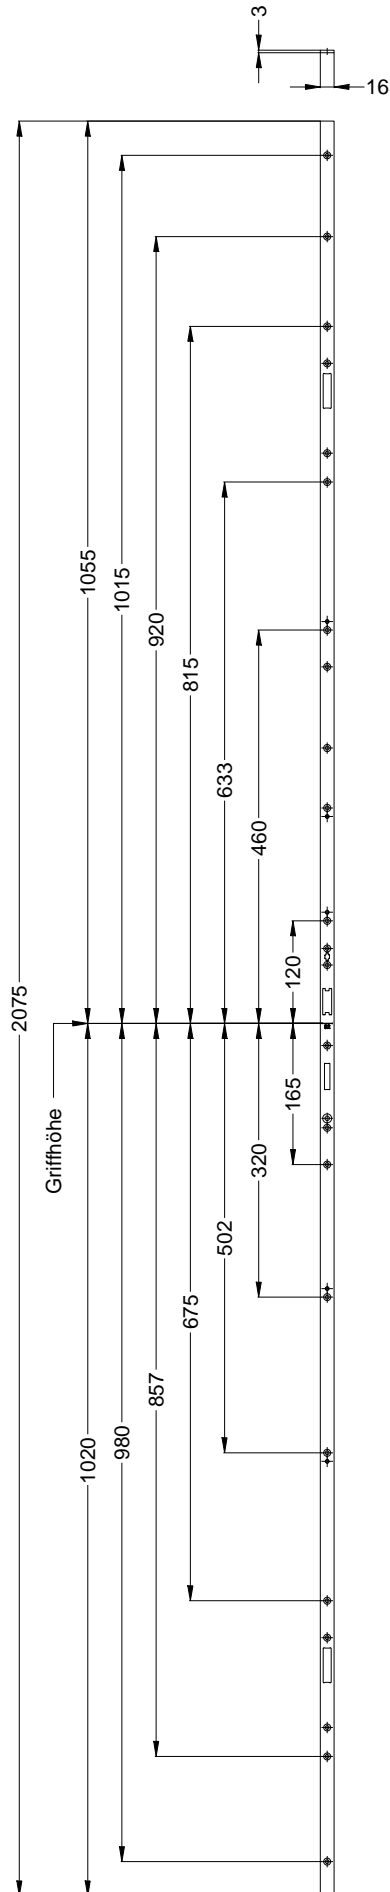

Perspektive
Schloss:

STV-AV3-F16770 .../D A9 92/... M2 RS
DIN LS spiegelbildlich

Always precise **WINK
HAUS**

Technische Änderungen vorbehalten!

Schraublage
Schloss:

STV-AV3-F16770 .../D A9 92/... M2 RS
DIN LS spiegelbildlich

Always precise **WINK
HAUS**

Technische Änderungen vorbehalten!

Ansichten
Schloss:

STV-AV3-F16770 .../D A9 92/... M2 RS
DIN LS spiegelbildlich

Always precise **WINK
HAUS**

Fräsmaße
Schloss:

STV-AV3-F16770 .../D A9 92/... M2 RS
DIN LS spiegelbildlich

Always precise **WINKHAUS**

Technische Änderungen vorbehalten!

Einbausituationen der Bauteile
mit Fräsmaßen

Schloss: STV-AV3-F16770 .../D A9 92/... M2 RS
DIN LS spiegelbildlich

Allgemeine Vermaung

Frsmae

Situation
Schwenkriegel

Situation
Motorkasten

Situation
Taststift

Situation
Falle

Situation
Riegel

Lage
Schloss

Katalogdarstellung

Schloss: STV-AV3-F16770 .../D A9 92/... M2 RS
DIN LS spiegelbildlich