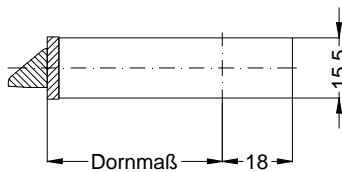

Always precise **WINKHAUS**

Technische Änderungen vorbehalten!

Einbausituationen der Bauteile
mit Fräsmaßen

Schloss: STV-AV3-F16770 .../D A9 92/... M2 RS
DIN LS spiegelbildlich

Allgemeine Vermaung

Frsmae

Situation
Schwenkriegel

Situation
Motorkasten

Situation
Taststift

Situation
Falle

Situation
Riegel

Lage
Schloss

Katalogdarstellung

Schloss: STV-AV3-F16770 .../D A9 92/... M2 RS
DIN LS spiegelbildlich