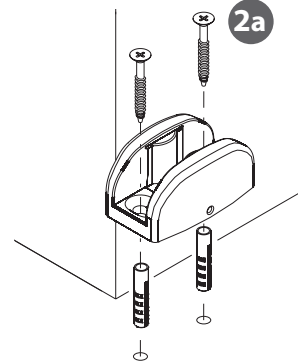

DE Glasbodenführung
GB Glass floor guide
FR Guidage au sol pour portes en verre
ES Guía de suelo para hoja de cristal

120890-04

GEZE

2 mm

GEZE GmbH
P.O.Box 1363
71229 Leonberg
Germany

Tel.: 0049 7152 203-0
Fax: 0049 7152 203-310
www.geze.com

i

1

EN 572-2
EN 572-5

2

120890-04