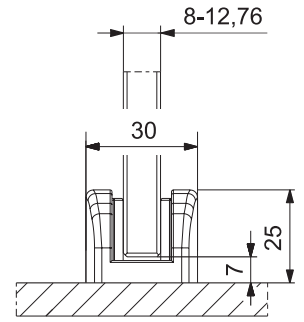

DE Glasbodenführung
 GB Glass floor guide
 FR Guidage au sol pour portes en verre
 ES Guía de suelo para hoja de cristal

120890-04

GEZE

2 mm

GEZE GmbH
 P.O.Box 1363
 71229 Leonberg
 Germany

Tel.: 0049 7152 203-0
 Fax: 0049 7152 203-310
www.geze.com

i

1

EN 572-2
 EN 572-5

2

120890-04