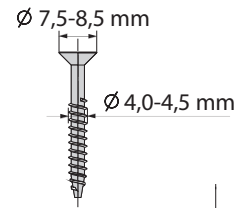

DE Glasbodenführung
GB Glass floor guide
FR Guidage au sol pour portes en verre
ES Guía de suelo para hoja de cristal

120890-04

GEZE

2 mm

GEZE GmbH
P.O.Box 1363
71229 Leonberg
Germany

Tel.: 0049 7152 203-0
Fax: 0049 7152 203-310
www.geze.com

i

1

EN 572-2
EN 572-5

2

120890-04