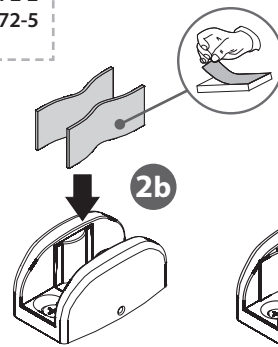

EN 572-2
EN 572-5