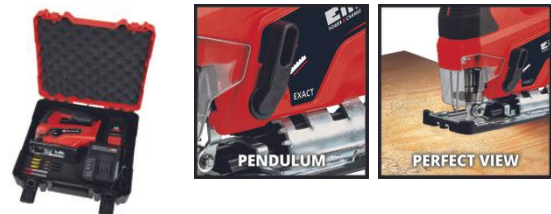

Einhell

CLASSIC

Akku-Stichsäge

TC-JS 18 Li (1x2,5 Ah)

Art.-Nr.: 4321228

Ident.-Nr.: 21021

EAN-Code: 4006825661804

Die Einhell Akku-Stichsäge TC-JS 18 Li (1x2,5 Ah) ist Mitglied der Power X-Change-Familie. Der Akku ist in allen Geräten der Systemfamilie verwendbar. Die hohe Laufruhe sorgt für exakte Schnitte. Der Pendelhub ist zuschaltbar für schnelle Schnitte. Dank der Sägeblattaufnahme können verschiedene Sägeblatttypen schnell und werkzeuglos gewechselt werden. Die Staubabblasfunktion sorgt für beste Sicht. In der Akku-Stichsäge ist eine Kunststoffgleiteinlage integriert, um empfindliche Werkstücke zu schonen. Zum Lieferumfang gehören 3x Holz-Sägeblatt und 2x Metall-Sägeblatt sowie der 2,5 Ah Power X-Change-Akku samt Ladegerät. Die Lieferung erfolgt im praktischen Transport- und Aufbewahrungskoffer E-Box Basic S35.

Ausstattung

- Mitglied der Power X-Change Familie
- Hohe Laufruhe für exakte Schnitte
- Zuschaltbarer Pendelhub für schnelle Schnitte
- Werkzeuglose Universal-Sägeblattaufnahme
- Mit Staubabblasfunktion für beste Sicht
- Integrierte Kunststoffgleiteinlage schützt empfindliche Werkstücke
- Inkl. 3x Holz-Sägeblatt und 2x Metall-Sägeblatt
- Inkl. Ladegerät und 2,5 Ah Power X-Change-Akku
- Lieferung im Transport- und Aufbewahrungskoffer E-Box Basic S35

Technische Daten

- Akku	18 V 2500 mAh Li-Ion
- Ladezeit	50min
- Netzanschluss des Ladegeräts	200-250 V 50-60 Hz
- Hubzahl	2700 min ⁻¹
- Hubhöhe	20 mm
- Schnitttiefe in Holz	70 mm
- Schnitttiefe in Kunststoff	10 mm
- Schnitttiefe in Stahl	8 mm
- Max. Schrägschnitte	45 °
- Werkzeugloser Sägeblattwechsel	Ja
- Anzahl Akkus	1 STK