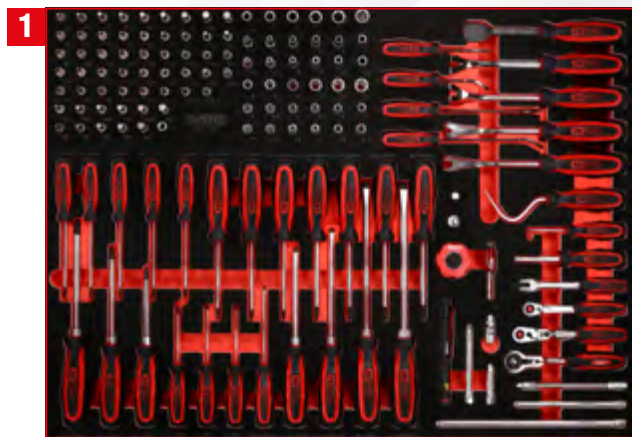

820.9706

1
1/4" Steckschlüssel- / und
Schraubendreher-Satz

821.0142

Detaillierte Auflistung der Werkzeuge, siehe Seite 276

2
3/8" Steckschlüssel-Satz

821.0221

Detaillierte Auflistung der Werkzeuge, siehe Seite 278

3
1/2" Steckschlüssel-Satz

821.0149

Detaillierte Auflistung der Werkzeuge, siehe Seite 280

4
Schraubenschlüssel-Satz

821.0076

Detaillierte Auflistung der Werkzeuge, siehe Seite 286

5

T-Griff-Winkelstiftschlüssel-Satz