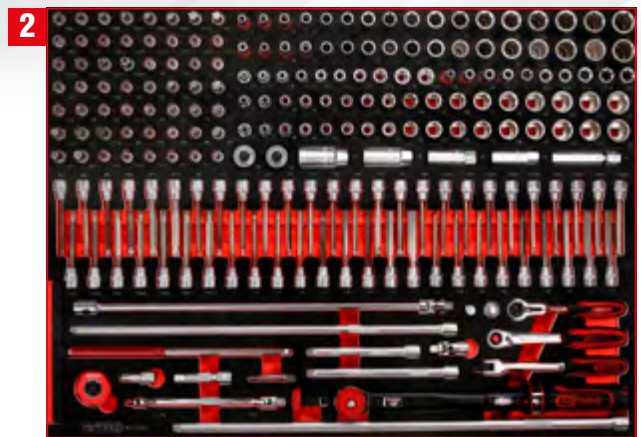

820.9706

1
1/4" Steckschlüssel- / und
Schraubendreher-Satz

821.0142

Detaillierte Auflistung der Werkzeuge, siehe Seite 276

2
3/8" Steckschlüssel-Satz

821.0221

Detaillierte Auflistung der Werkzeuge, siehe Seite 278

3
1/2" Steckschlüssel-Satz

821.0149

Detaillierte Auflistung der Werkzeuge, siehe Seite 280

4
Schraubenschlüssel-Satz

821.0076

Detaillierte Auflistung der Werkzeuge, siehe Seite 286

5

T-Griff-Winkelstiftschlüssel-Satz