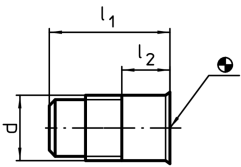

Verschlusschrauben

1657.000

Produktbeschreibung

Werkstoff

- Kunststoff

Maßzeichnung

Bestellinformationen

System	d	Abmessungen		[g]	Art.-Nr.
		l ₁ [mm]	l ₂		
L16	M16	30	12	10	1657.000