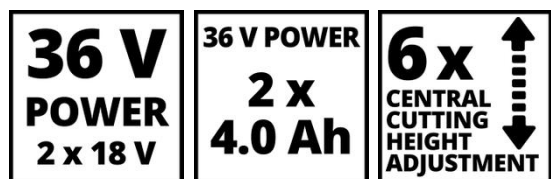

Logistische Daten

- Bruttogewicht (kg)	20.98
- Produktgewicht (kg)	16.75
- Maße Einzelverpackung	903 x 474 x 419 mm
- Stück pro Exportkarton	1 STK
- Bruttogewicht Exportkarton	20.98 kg
- Maße Exportkarton	910 x 470 x 420 mm
- Containermengen (20"/40"/40"HC)	150 | 315 | 378