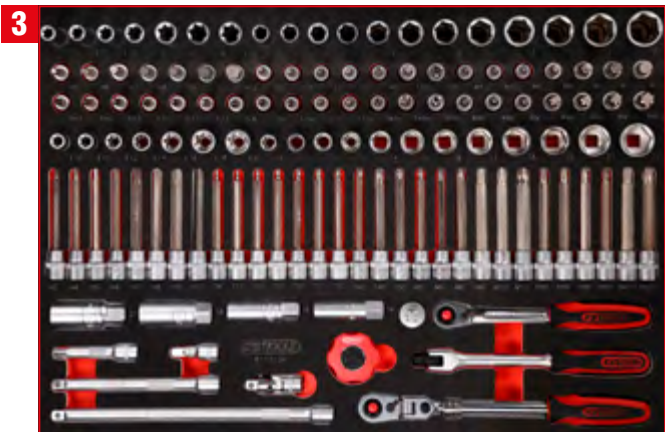

811.3024

Detaillierte Auflistung der Werkzeuge, siehe Seite 112

1/4" + 1/2" Steckschlüssel-Satz

811.0167

Detaillierte Auflistung der Werkzeuge, siehe Seite 148

3/8" Steckschlüssel-Satz

811.0124

Detaillierte Auflistung der Werkzeuge, siehe Seite 150

1/2" Steckschlüssel- / und Bit-Stecknuss-Satz

811.0063

Detaillierte Auflistung der Werkzeuge, siehe Seite 160

Schraubenschlüssel-Satz

811.0050

Detaillierte Auflistung der Werkzeuge, siehe Seite 210

Schraubenschlüssel- / und Kraft-Stecknuss-Satz