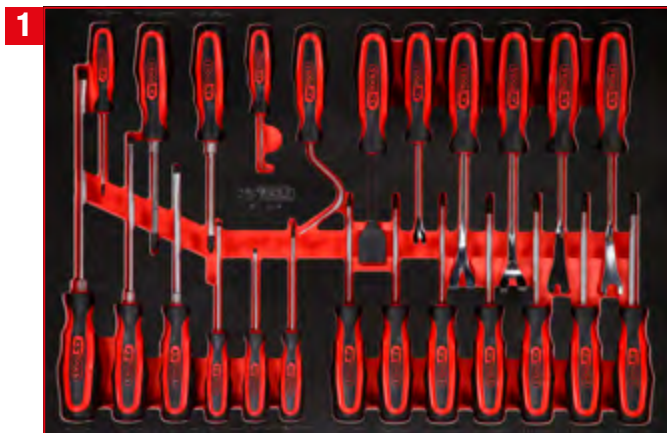

P15 Werkstattwagen

mit 536 Werkzeugen für 8 Schubladen

815.8536

PAKETPREIS!

**8 x M
536 Teile**

2.649,-^{EUR}

815.8536

Schraubendreher-Satz

811.3024

Detaillierte Auflistung der Werkzeuge, siehe Seite 112

1/4" + 1/2" Steckschlüssel-Satz

811.0167

Detaillierte Auflistung der Werkzeuge, siehe Seite 148

3/8" Steckschlüssel-Satz

811.0124

Detaillierte Auflistung der Werkzeuge, siehe Seite 150

1/2" Steckschlüssel- / und Bit-Stecknuss-Satz

811.0063

Detaillierte Auflistung der Werkzeuge, siehe Seite 160

Schraubenschlüssel-Satz

811.0050

Detaillierte Auflistung der Werkzeuge, siehe Seite 210

Schraubenschlüssel- / und Kraft-Stecknuss-Satz