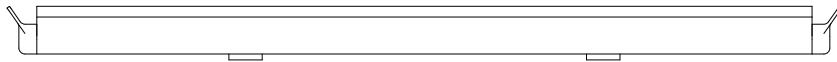

Ansichten
Zubehör: T-SB TV U2420 UV

Fräsmaße
Zubehör: T-SB TV U2420 UV

Allgemeine Vermaßung

Fräsmaße

Situation
Schließblech
Türkantriegel

Lage
Schließblech