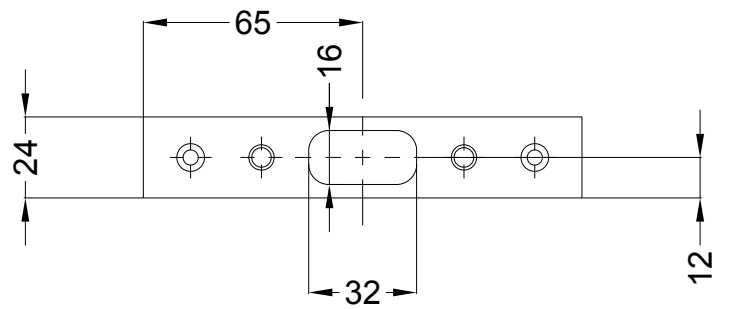

Ansichten
Zubehör: T-SB TV U2420 UV

Fräsmaße
Zubehör: T-SB TV U2420 UV

Allgemeine Vermaßung

Fräsmaße

Situation
Schließblech
Türkantriegel

Lage
Schließblech