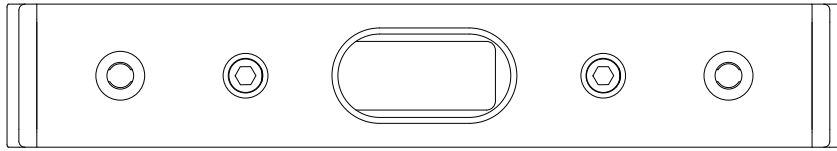

Ansichten
Zubehör: T-SB TV U2420 UV

Fräsmaße
Zubehör: T-SB TV U2420 UV

Allgemeine Vermaßung

Fräsmaße

Situation
Schließblech
Türkantriegel

Lage
Schließblech