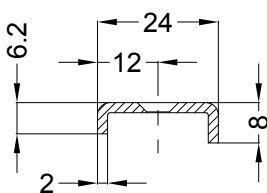

Ansichten
Zubehör: T-SB TV U2420 UV

Fräsmaße
Zubehör: T-SB TV U2420 UV

Allgemeine Vermaßung

Fräsmaße

Situation
Schließblech
Türkantriegel

Lage
Schließblech