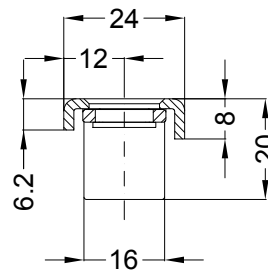

Ansichten
Zubehör: T-SB TV U2420 UV

Fräsmaße
Zubehör: T-SB TV U2420 UV

Allgemeine Vermaßung

Fräsmaße

Situation
Schließblech
Türkantriegel

Lage
Schließblech