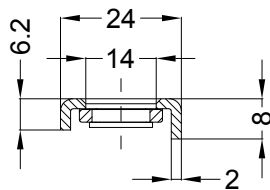

Ansichten
Zubehör: T-SB TV U2420 UV

Fräsmaße
Zubehör: T-SB TV U2420 UV

Allgemeine Vermaßung

Fräsmaße

Situation
Schließblech
Türkantriegel

Lage
Schließblech