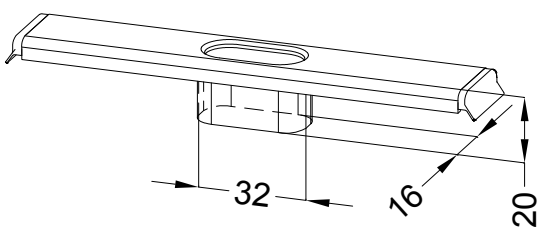

Ansichten
Zubehör: T-SB TV U2420 UV

Fräsmaße
Zubehör: T-SB TV U2420 UV

Allgemeine Vermaßung

Fräsmaße

Situation
Schließblech
Türkantriegel

Lage
Schließblech