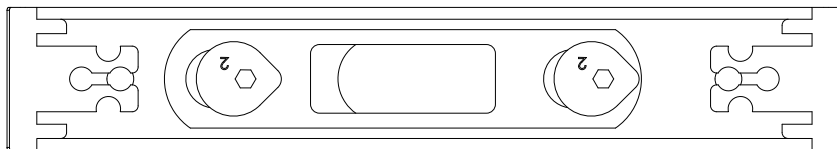

Ansichten
Zubehör: T-SB TV U2420 UV

Fräsmaße
Zubehör: T-SB TV U2420 UV

Allgemeine Vermaßung

Fräsmaße

Situation
Schließblech
Türkantriegel

Lage
Schließblech