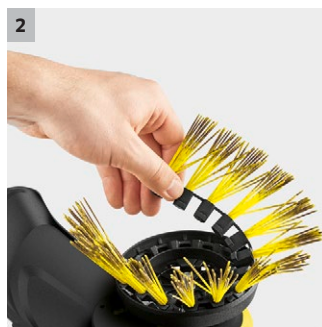

WRE 4 Battery

Für die oberflächliche Moos- und Unkrautentfernung auf Hartflächen: der Akku-Unkrautentferner WRE 4 Battery mit innovativem Bürstenkopf und werkzeuglosem Wechselsystem.

1 Innovative Nylonbürste

- Speziell ausgerichtete Nylonborsten und eine hohe Bürstendrehzahl für die oberflächliche Entfernung von trockenem Moos und Unkraut.

2 Werkzeugloser Bürstenwechsel

- Für einen einfachen Austausch des abgenutzten Borstenkranzes.

3 Aluminium-Teleskopstiel

- Ermöglicht eine aufrechte Arbeitshaltung bei unterschiedlichen Körpergrößen.

4 Schwenkbarer Reinigungskopf

- Winkel kann individuell auf unterschiedliche Reinigungssituationen und Körpergrößen angepasst werden.