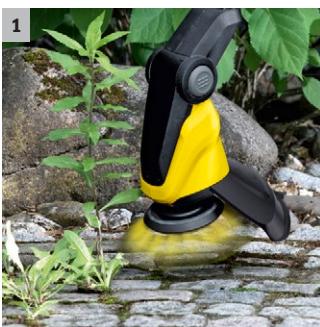

WRE 4 Battery

Für die oberflächliche Moos- und Unkrautentfernung auf Hartflächen: der Akku-Unkrautentferner WRE 4 Battery mit innovativem Bürstenkopf und werkzeuglosem Wechselsystem.

1 Innovative Nylonbürste

- Speziell ausgerichtete Nylonborsten und eine hohe Bürstendrehzahl für die oberflächliche Entfernung von trockenem Moos und Unkraut.

2 Werkzeugloser Bürstenwechsel

- Für einen einfachen Austausch des abgenutzten Borstenkranzes.

3 Aluminium-Teleskopstiel

- Ermöglicht eine aufrechte Arbeitshaltung bei unterschiedlichen Körpergrößen.

4 Schwenkbarer Reinigungskopf

- Winkel kann individuell auf unterschiedliche Reinigungssituationen und Körpergrößen angepasst werden.