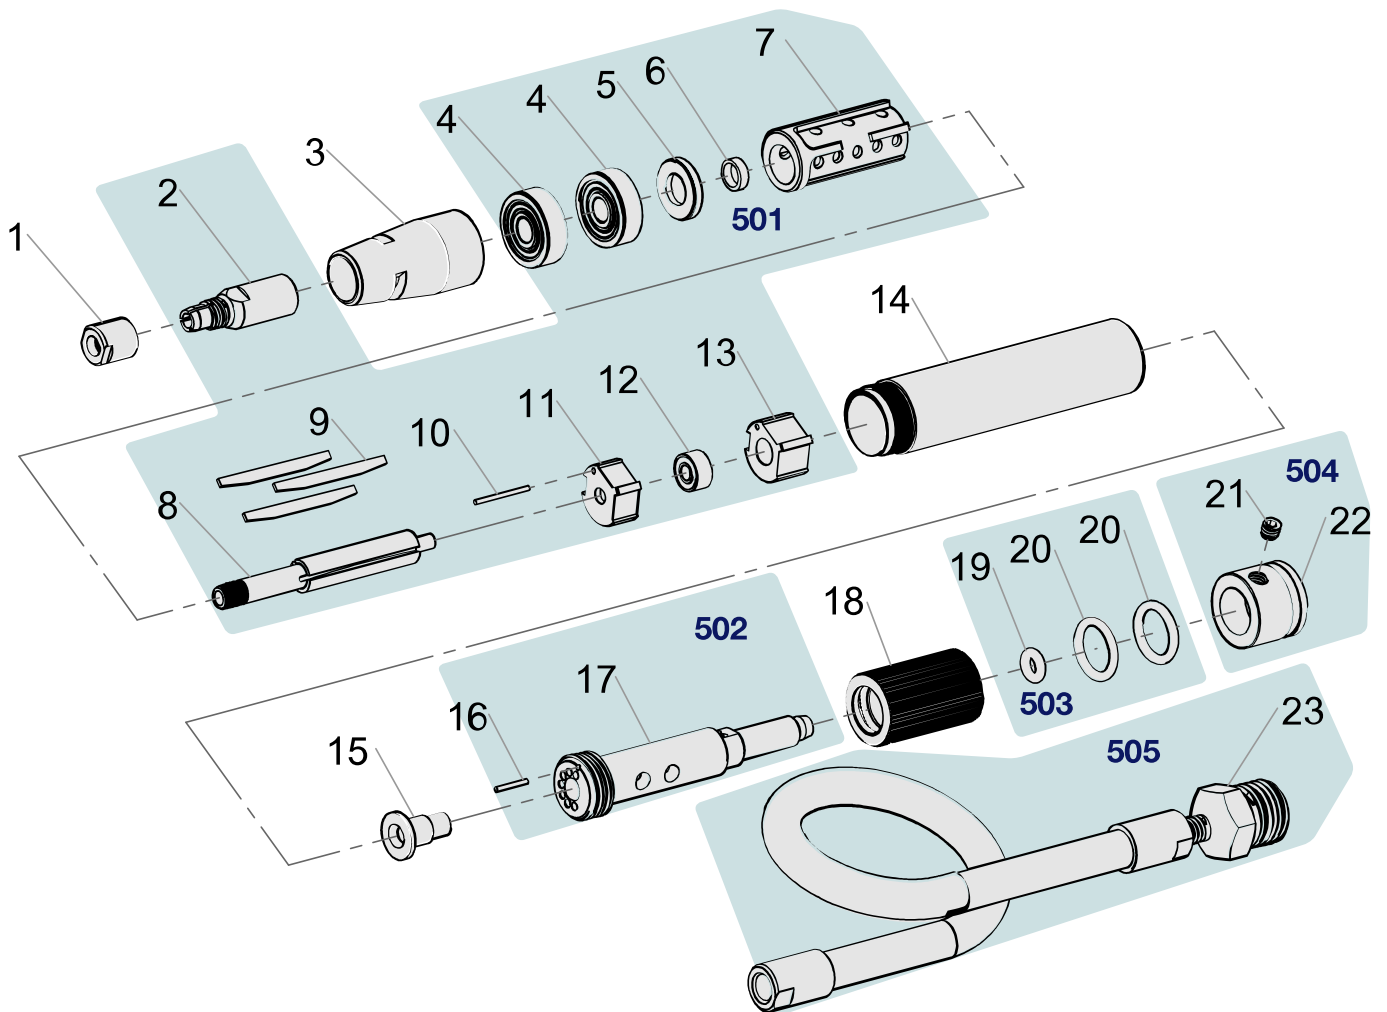

Ersatzteile 9032 MK

Spare parts · Pièces de rechange

Pos	HAZET No.	Bezeichnung	Designation	Désignation	
1	9032 M-01	Befestigungsmutter	Fastening nut	Écrou de fixation	1
2	9032 M-02	Aufnahme	Receptacle	Logement	1
3	9032 M-03	Befestigungsaufnahme	Fixing socket	Logement de fixation	1
14	9032 M-06	Gehäuse	Housing	Boîtier	1
15	9032 M-07	Ansaugleitung	Intake line	Conduite d'admission	1
18	9032 M-08	Drehring	Rotating ring	Bague rotative	1
501	9032 MK-018/14	Luftmotor · komplett · Inhalt: 2 · 4 (2x) · 5 · 6 · 7 · 8 · 9 (3x) · 10 · 11 · 12 · 13	Air motor · complete · Contents: 2 · 4 (2x) · 5 · 6 · 7 · 8 · 9 (3x) · 10 · 11 · 12 · 13	Moteur pneumatique · complet · Contenu : 2 · 4 (2x) · 5 · 6 · 7 · 8 · 9 (3x) · 10 · 11 · 12 · 13	14
502	9032 M-14/2	Schlauchaufnahme · Inhalt: 16 · 17	Hose socket · Contents: 16 · 17	Logement de tuyau · Contenu : 16 · 17	2

Pos	<i>HAZET</i> No.	Bezeichnung	Designation	Désignation	
503	9032 M-15/3	O-Ring Satz · Inhalt: 19 · 20 (2x)	O-ring set · Contents: 19 · 20 (2x)	Jeu de joints toriques · Contenu : 19 · 20 (2x)	3
504	9032 M-16/2	Gehäuse · hinten · Inhalt: 21 · 22	Housing · rear · Contents: 21 · 22	Boîtier · arrière · Contenu : 21 · 22	2
505	9032 M-23/2	Schlauch Satz · Inhalt: 23	Set of hoses · Contents: 23	Jeu de tuyaux · Contenu : 23	2