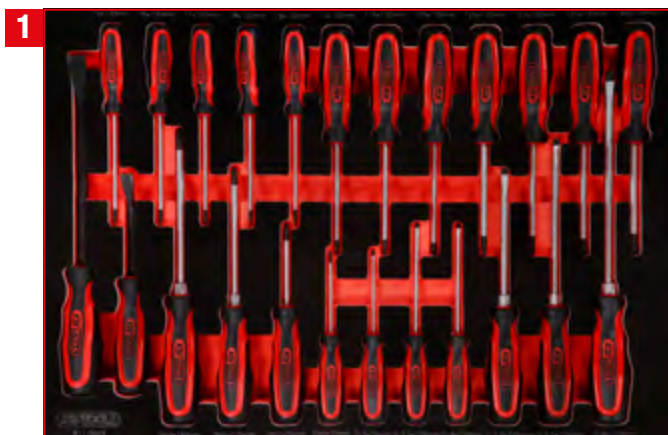

# P10 Werkstattwagen

mit 399 Werkzeugen für 7 Schubladen

810.7399

**PAKETPREIS!**

**7 x M  
399 Teile**

**2.049,-<sup>EUR</sup>**

810.7399

Schraubendreher-Satz

811.0024

Detaillierte Auflistung der Werkzeuge, siehe Seite 186

1/4" + 3/8" Steckschlüssel-Satz

811.0156

Detaillierte Auflistung der Werkzeuge, siehe Seite 144

### 1/2" Steckschlüssel-Satz

811.0095

Detaillierte Auflistung der Werkzeuge, siehe Seite 158