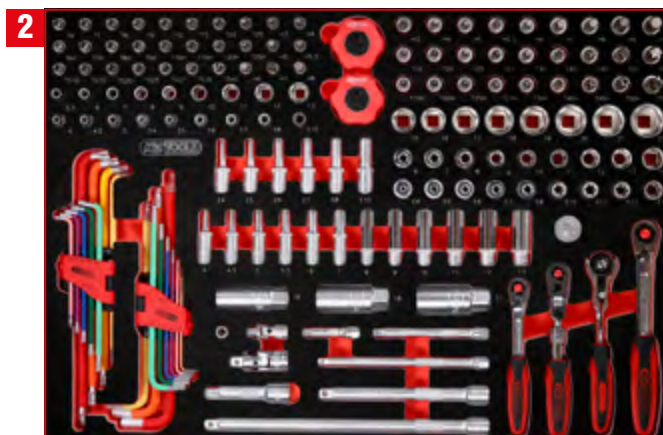

# P10 Werkstattwagen

mit 399 Werkzeugen für 7 Schubladen

810.7399

**PAKETPREIS!**

**7 x M  
399 Teile**

**2.049,-<sup>EUR</sup>**

810.7399

Schraubendreher-Satz

811.0024

Detaillierte Auflistung der Werkzeuge, siehe Seite 186

1/4" + 3/8" Steckschlüssel-Satz

811.0156

Detaillierte Auflistung der Werkzeuge, siehe Seite 144

### 1/2" Steckschlüssel-Satz

811.0095

Detaillierte Auflistung der Werkzeuge, siehe Seite 158