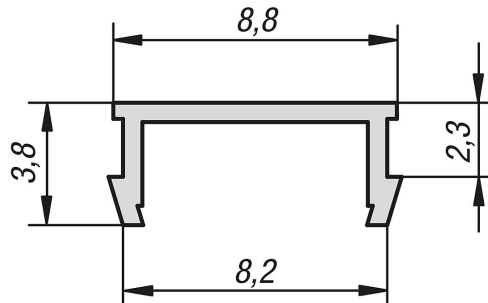

Abdeckprofil Typ I

Artikelbeschreibung/Produktabbildungen

Beschreibung

Werkstoff:
PVC.

Ausführung:
schwarz.

Hinweis:
Das Abdeckprofil aus flexiblem Kunststoff dient als Abdeckung der Profilvernut zum Schutz gegen Staub und Schmutz.

Zeichnungen

Artikelübersicht

Bestellnummer	Typ	Nutbreite	Länge
K1055.0811	I	8	2000