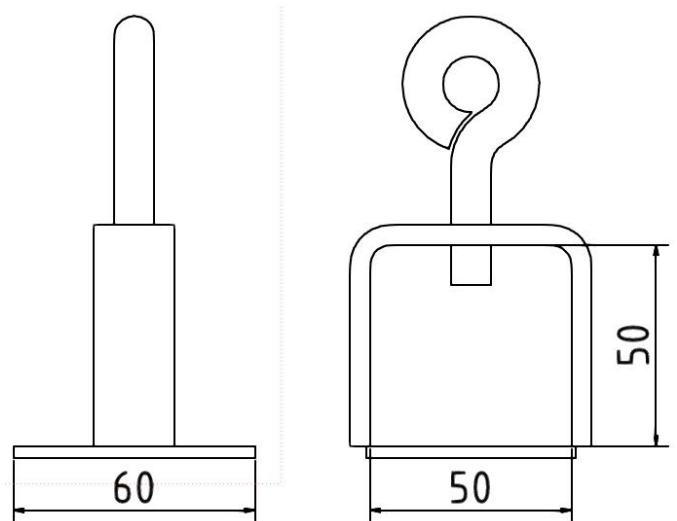

Artikelnummer/Itemnumber: 31310

Schilderklemme, verzinkt, ohne Ösen / Haken,
für 40 x 40 mm / Ø 42 mm Schaftrohr

Sign clamp, galvanized, without eyes / hooks,
for 40 x 40 mm / Ø 42 mm shaft tube

Artikelbeschreibung:

Schilderklemme, verzinkt oder aus Kunststoff (rot / weiß) mit Ösen oder Haken zum Einhängen von Absperrschranken verfügbar, verzinkt, ohne Ösen / Haken, für 40 x 40 mm / Ø 42 mm Schaftrohr

Verwendungszweck:

Für den Einsatz bei Arbeiten im Straßenbau

Technische Daten:

Gewicht: 0,20 kg/St
Material:
S235 JR

Oberfläche:
Feuerverzinkung nach DIN ISO 1461

item description:

Sign clamp, galvanized or made of plastic (red / white) available with eyes or hooks for mounting barriers, galvanized, without eyes / hooks, for 40 x 40 mm / Ø 42 mm shaft tube

designated purpose:

For the application for work in road building

technical specifications:

weight: 0,20 kg/pc
material:
S235 JR

surface:
hot dipped galvanized acc. to DIN ISO 1461