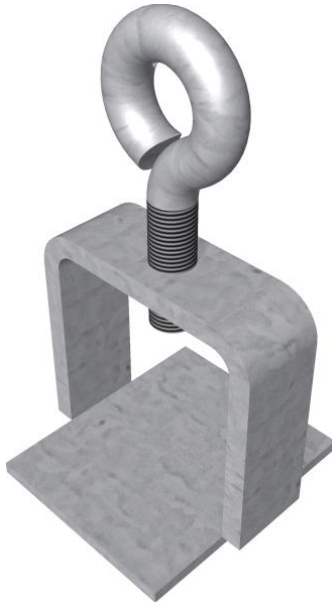

Artikelnummer/Itemnumber: 31310

Schilderklemme, verzinkt, ohne Ösen / Haken,
für 40 x 40 mm / Ø 42 mm Schaftrohr

Sign clamp, galvanized, without eyes / hooks,
for 40 x 40 mm / Ø 42 mm shaft tube

Artikelbeschreibung:

Schilderklemme, verzinkt oder aus Kunststoff (rot / weiß) mit Ösen oder Haken zum Einhängen von Absperrschranken verfügbar, verzinkt, ohne Ösen / Haken, für 40 x 40 mm / Ø 42 mm Schaftrohr

Verwendungszweck:

Für den Einsatz bei Arbeiten im Straßenbau

Technische Daten:

Gewicht: 0,20 kg/St
Material:
S235 JR

Oberfläche:
Feuerverzinkung nach DIN ISO 1461

item description:

Sign clamp, galvanized or made of plastic (red / white) available with eyes or hooks for mounting barriers, galvanized, without eyes / hooks, for 40 x 40 mm / Ø 42 mm shaft tube

designated purpose:

For the application for work in road building

technical specifications:

weight: 0,20 kg/pc
material:
S235 JR

surface:
hot dipped galvanized acc. to DIN ISO 1461