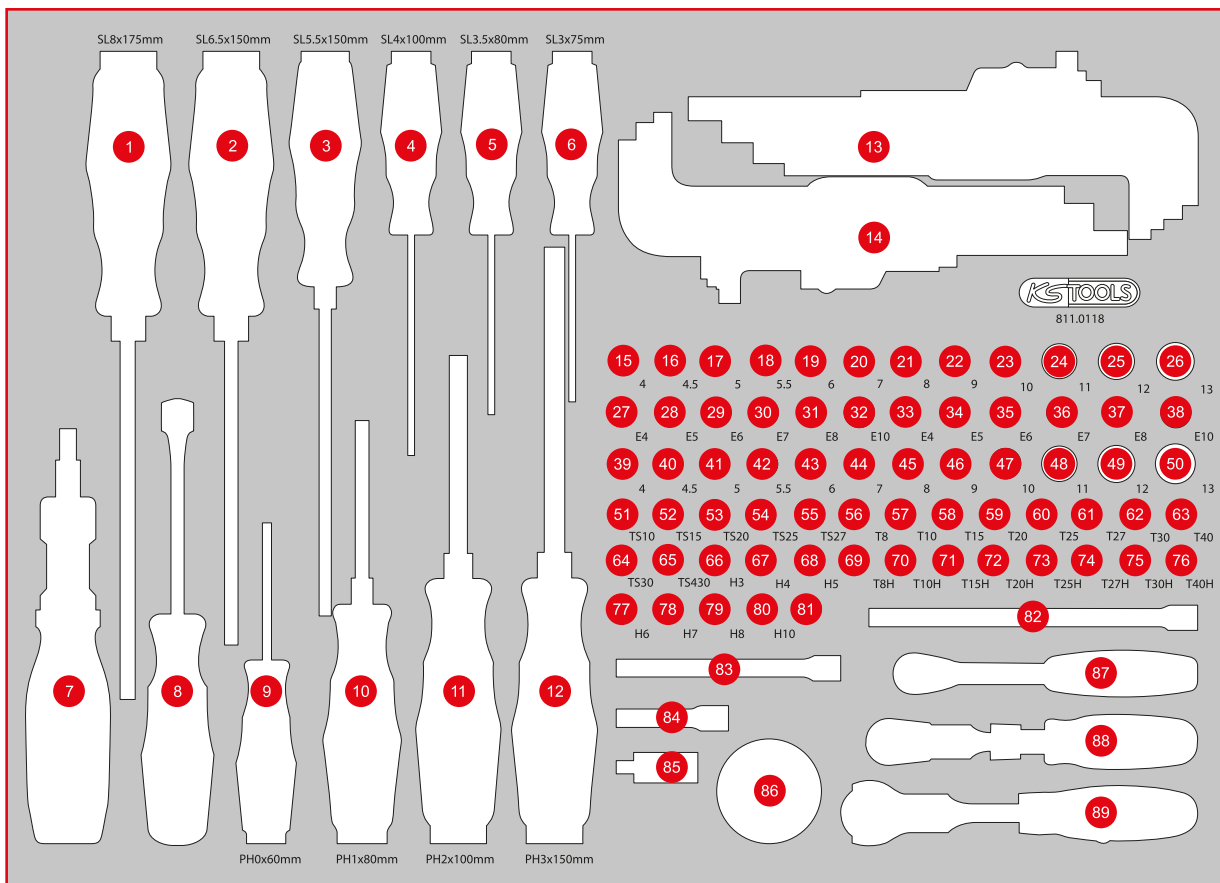

Pos.	Code	Bezeichnung	Teilligkeit	Pos.	Code	Bezeichnung	Teilligkeit	Pos.	Code	Bezeichnung	Teilligkeit
49	917.1412	1/4" Sechskant-Stecknuss, 12 mm	1	64	911.1706	1/4" Bit-Stecknuss, Fünfstern mit Stirnlochbohrung, TS30	1	76	911.1468	1/4" Bit-Stecknuss Torx mit Stirnlochbohrung, TB40	1
50	917.1413	1/4" Sechskant-Stecknuss, 13 mm	1	65	911.1707	1/4" Bit-Stecknuss, Fünfstern mit Stirnlochbohrung, TS40	1	77	911.1439	1/4" Bit-Stecknuss Innensechskant, 6 mm	1
51	911.1701	1/4" Bit-Stecknuss, Fünfstern mit Stirnlochbohrung, TS10	1	66	911.1436	1/4" Bit-Stecknuss Innensechskant, 3 mm	1	78	911.1440	1/4" Bit-Stecknuss Innensechskant, 7 mm	1
52	911.1702	1/4" Bit-Stecknuss, Fünfstern mit Stirnlochbohrung, TS15	1	67	911.1437	1/4" Bit-Stecknuss Innensechskant, 4 mm	1	79	911.1441	1/4" Bit-Stecknuss Innensechskant, 8 mm	1
53	911.1703	1/4" Bit-Stecknuss, Fünfstern mit Stirnlochbohrung, TS20	1	68	911.1438	1/4" Bit-Stecknuss Innensechskant, 5 mm	1	80	917.1452	1/4" Bit-Stecknuss Innensechskant, 10 mm	1
54	911.1704	1/4" Bit-Stecknuss, Fünfstern mit Stirnlochbohrung, TS25	1	69	911.1461	1/4" Bit-Stecknuss Torx mit Stirnlochbohrung, TB8	1	81	911.0101	1/4" Stecknuss mit Magnet	1
55	911.1705	1/4" Bit-Stecknuss, Fünfstern mit Stirnlochbohrung, TS27	1	70	911.1462	1/4" Bit-Stecknuss Torx mit Stirnlochbohrung, TB10	1	82	911.1451	1/4" Verlängerung mit Antriebssechskant, 150 mm	1
56	911.1448	1/4" Bit-Stecknuss Torx, T8	1	71	911.1463	1/4" Bit-Stecknuss Torx mit Stirnlochbohrung, TB15	1	83	911.1424	1/4" Verlängerung mit Antriebssechskant, 100 mm	1
57	911.1442	1/4" Bit-Stecknuss Torx, T10	1	72	911.1464	1/4" Bit-Stecknuss Torx mit Stirnlochbohrung, TB20	1	84	911.1423	1/4" Verlängerung mit Antriebssechskant, 50 mm	1
58	911.1443	1/4" Bit-Stecknuss Torx, T15	1	73	911.1465	1/4" Bit-Stecknuss Torx mit Stirnlochbohrung, TB25	1	85	911.1450	1/4" Kardangelenk	1
59	911.1444	1/4" Bit-Stecknuss Torx, T20	1	74	911.1466	1/4" Bit-Stecknuss Torx mit Stirnlochbohrung, TB27	1	86	914.1410	1/4" Mini-Hand-Umschaltknarre, 72 Zahn	1
60	911.1445	1/4" Bit-Stecknuss Torx, T25	1	75	911.1467	1/4" Bit-Stecknuss Torx mit Stirnlochbohrung, TB30	1	87	920.1490	1/4" SlimPOWER Umschaltknarre, 72 Zahn	1
61	911.1449	1/4" Bit-Stecknuss Torx, T27	1					88	914.1420	1/4" SlimPOWER Teleskop-Gelenk-Umschaltknarre, 72 Zahn	1
62	911.1446	1/4" Bit-Stecknuss Torx, T30	1					89	914.1405	1/4" MODIFI x Mini-T-Griff-Schwenkkopf-Knarre, 72 Zahn	1
63	911.1447	1/4" Bit-Stecknuss Torx, T40	1