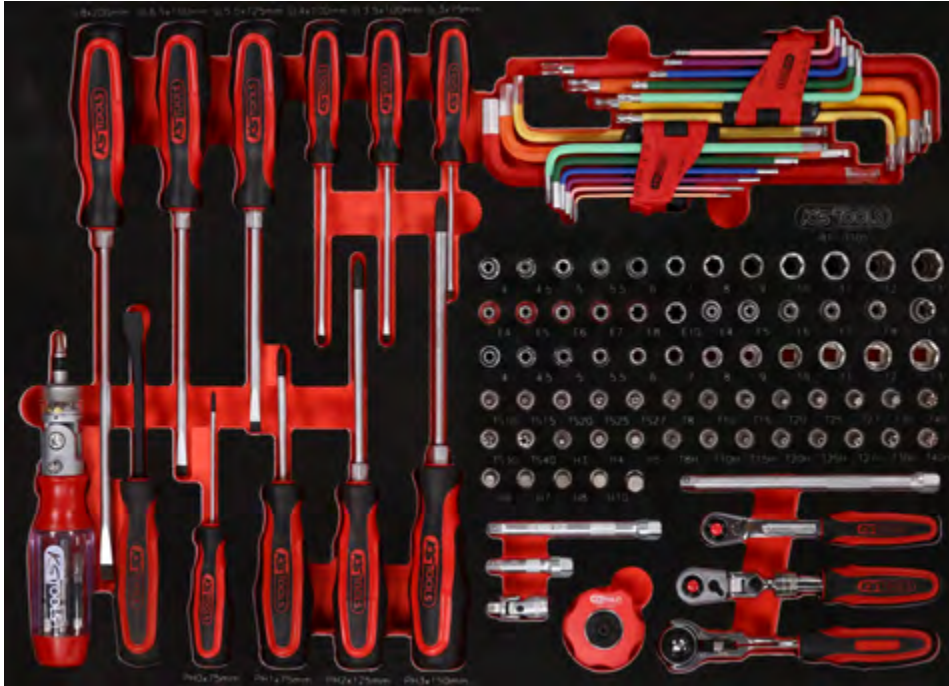

811.0105

**M** 1/4" Steckschlüssel- / und Schraubendreher-Satz

**259,-<sup>EUR</sup>**

**TLG**  
**105**

**568 x 398**

Pos.	Code	Bezeichnung	Teilligkeit
1	159.1011	ERGOTORQUEplus Schlitz-Schraubendreher, 8 mm, 315 mm lang	1
2	159.1009	ERGOTORQUEplus Schlitz-Schraubendreher, 6,5 mm, 255 mm lang	1
3	159.1006	ERGOTORQUEplus Schlitz-Schraubendreher, 5,5 mm, 230 mm lang	1
4	159.1004	ERGOTORQUEplus Schlitz-Schraubendreher, 4 mm, 180 mm lang	1
5	159.1112	ERGOTORQUEplus Schlitz-Schraubendreher, 3,5 mm, 180 mm lang	1
6	159.1002	ERGOTORQUEplus Schlitz-Schraubendreher, 3 mm, 155 mm lang	1
7	911.2470	1/4" Ratschen-Bit-Schraubendreher, 190 mm	1
8	911.8101	Hebeleisen, 11 x 115 mm	1
9	159.1027	ERGOTORQUEplus Schraubendreher, PH0, 155 mm	1
10	159.1020	ERGOTORQUEplus Schraubendreher, PH1, 180 mm	1
11	159.1022	ERGOTORQUEplus Schraubendreher, PH2, 230 mm	1
12	159.1024	ERGOTORQUEplus Schraubendreher, PH3, 265 mm	1

Pos.	Code	Bezeichnung	Teilligkeit
13	151.4420	Kugelpfopf-Innensechskant-Winkelstiftschlüssel-Satz, extra lang, 9-tlg	9
14	151.4530	Kugelpfopf-Torx-Winkelstiftschlüssel-Satz, extra lang und 108° abgewinkelt, 9-tlg	9
15	917.1525	1/4" Sechskant-Stecknuss, lang, 4 mm	1
16	917.1526	1/4" Sechskant-Stecknuss, lang, 4,5 mm	1
17	917.1527	1/4" Sechskant-Stecknuss, lang, 5 mm	1
18	917.1528	1/4" Sechskant-Stecknuss, lang, 5,5 mm	1
19	917.1426	1/4" Sechskant-Stecknuss, lang, 6 mm	1
20	917.1427	1/4" Sechskant-Stecknuss, lang, 7 mm	1
21	917.1428	1/4" Sechskant-Stecknuss, lang, 8 mm	1
22	917.1429	1/4" Sechskant-Stecknuss, lang, 9 mm	1
23	917.1430	1/4" Sechskant-Stecknuss, lang, 10 mm	1
24	917.1431	1/4" Sechskant-Stecknuss, lang, 11 mm	1
25	917.1432	1/4" Sechskant-Stecknuss, lang, 12 mm	1
26	917.1433	1/4" Sechskant-Stecknuss, lang, 13 mm	1
27	917.2401	1/4" Torx-E-Stecknuss, lang, E4	1
28	917.2402	1/4" Torx-E-Stecknuss, lang, E5	1
29	917.2403	1/4" Torx-E-Stecknuss, lang, E6	1