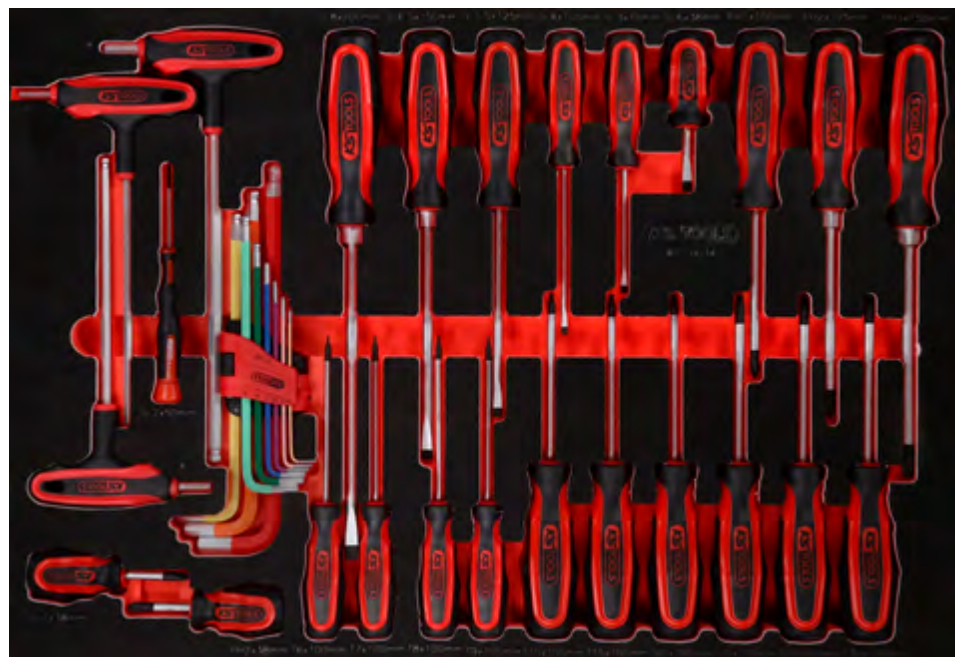

811.0034

M Schraubendreher-Satz

129,- EUR

P10

P10TC

P15

P20

P30

P35

P45

Pos.	Code	Bezeichnung	Teiligkeit
1	159.1134	ERGOTORQUEplus Schraubendreher, T6	1
2	159.1135	ERGOTORQUEplus Schraubendreher, T7	1
3	159.1030	ERGOTORQUEplus Schraubendreher, T8	1
4	159.1031	ERGOTORQUEplus Schraubendreher, T9	1
5	159.1032	ERGOTORQUEplus Schraubendreher, T10	1
6	159.1033	ERGOTORQUEplus Schraubendreher, T15	1
7	159.1034	ERGOTORQUEplus Schraubendreher, T20	1
8	159.1035	ERGOTORQUEplus Schraubendreher, T25	1
9	159.1036	ERGOTORQUEplus Schraubendreher, T27	1
10	159.1037	ERGOTORQUEplus Schraubendreher, T30	1
11	159.1024	ERGOTORQUEplus Schraubendreher, PH3, 265 mm	1
12	159.1022	ERGOTORQUEplus Schraubendreher, PH2, 230 mm	1
13	159.1029	ERGOTORQUEplus Schraubendreher, PH1, 205 mm	1
14	159.1001	ERGOTORQUEplus Schlitz-Schraubendreher, kurz, 6 mm	1
15	159.1002	ERGOTORQUEplus Schlitz-Schraubendreher, 3 mm, 155 mm lang	1
16	159.1004	ERGOTORQUEplus Schlitz-Schraubendreher, 4 mm, 180 mm lang	1
17	159.1006	ERGOTORQUEplus Schlitz-Schraubendreher, 5,5 mm, 230 mm lang	1
18	159.1009	ERGOTORQUEplus Schlitz-Schraubendreher, 6,5 mm, 255 mm lang	1
19	159.1011	ERGOTORQUEplus Schlitz-Schraubendreher, 8 mm, 315 mm lang	1
20	159.1141	ERGOTORQUEplus Schraubendreher, kurz, PH1	1
21	159.1026	ERGOTORQUEplus Schraubendreher, kurz, PH2	1
22	151.4420	Kugelpf-Innensechskant-Winkelstiftschlüssel-Satz, extra lang, 9-tlg	9
23	500.7109	Feinmechanik-Schlitz-Schraubendreher, 2 mm	1
24	151.8135	T-Griff-Innensechskant-Kugelpf-Schlüssel, 6 mm	1
25	151.8134	T-Griff-Innensechskant-Kugelpf-Schlüssel, 5 mm	1
26	151.8137	T-Griff-Innensechskant-Kugelpf-Schlüssel, 8 mm	1