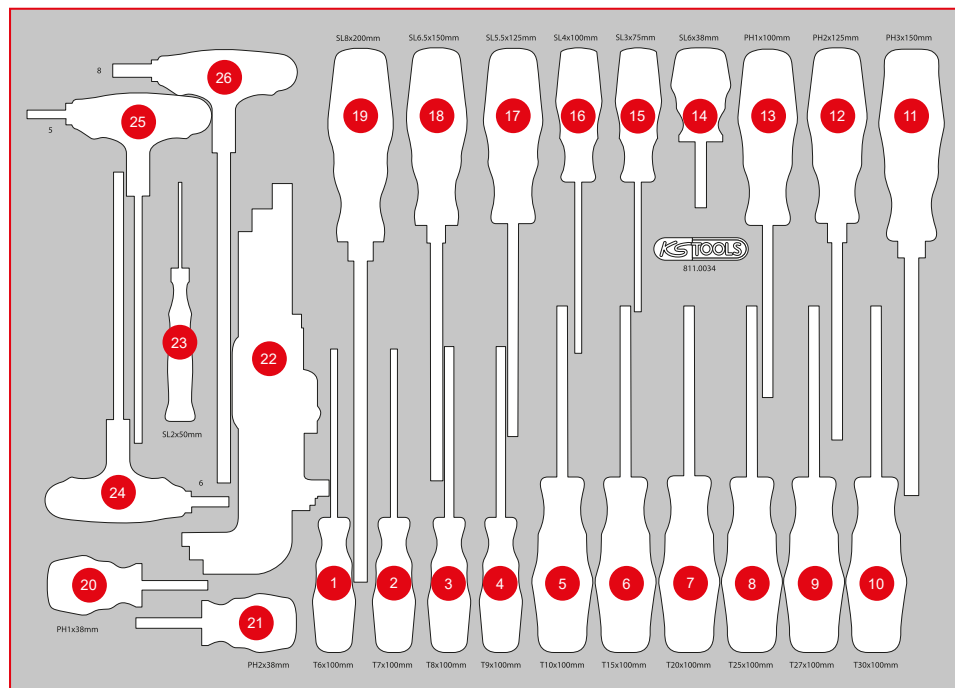

811.0034

M Schraubendreher-Satz

129,- EUR

P10

P10TC

P15

P20

P30

P35

P45

Pos.	Code	Bezeichnung	Teiligkeit
1	159.1134	ERGOTORQUEplus Schraubendreher, T6	1
2	159.1135	ERGOTORQUEplus Schraubendreher, T7	1
3	159.1030	ERGOTORQUEplus Schraubendreher, T8	1
4	159.1031	ERGOTORQUEplus Schraubendreher, T9	1
5	159.1032	ERGOTORQUEplus Schraubendreher, T10	1
6	159.1033	ERGOTORQUEplus Schraubendreher, T15	1
7	159.1034	ERGOTORQUEplus Schraubendreher, T20	1
8	159.1035	ERGOTORQUEplus Schraubendreher, T25	1
9	159.1036	ERGOTORQUEplus Schraubendreher, T27	1
10	159.1037	ERGOTORQUEplus Schraubendreher, T30	1
11	159.1024	ERGOTORQUEplus Schraubendreher, PH3, 265 mm	1
12	159.1022	ERGOTORQUEplus Schraubendreher, PH2, 230 mm	1
13	159.1029	ERGOTORQUEplus Schraubendreher, PH1, 205 mm	1
14	159.1001	ERGOTORQUEplus Schlitz-Schraubendreher, kurz, 6 mm	1
15	159.1002	ERGOTORQUEplus Schlitz-Schraubendreher, 3 mm, 155 mm lang	1
16	159.1004	ERGOTORQUEplus Schlitz-Schraubendreher, 4 mm, 180 mm lang	1
17	159.1006	ERGOTORQUEplus Schlitz-Schraubendreher, 5,5 mm, 230 mm lang	1
18	159.1009	ERGOTORQUEplus Schlitz-Schraubendreher, 6,5 mm, 255 mm lang	1
19	159.1011	ERGOTORQUEplus Schlitz-Schraubendreher, 8 mm, 315 mm lang	1
20	159.1141	ERGOTORQUEplus Schraubendreher, kurz, PH1	1
21	159.1026	ERGOTORQUEplus Schraubendreher, kurz, PH2	1
22	151.4420	Kugelpf-Innensechskant-Winkelstiftschlüssel-Satz, extra lang, 9-tlg	9
23	500.7109	Feinmechanik-Schlitz-Schraubendreher, 2 mm	1
24	151.8135	T-Griff-Innensechskant-Kugelpf-Schlüssel, 6 mm	1
25	151.8134	T-Griff-Innensechskant-Kugelpf-Schlüssel, 5 mm	1
26	151.8137	T-Griff-Innensechskant-Kugelpf-Schlüssel, 8 mm	1

P 10
P 15
P 20
P 25
P 30
P 35
P 40
P 45
S
XL
L
M
Einzelteile
Zubehör