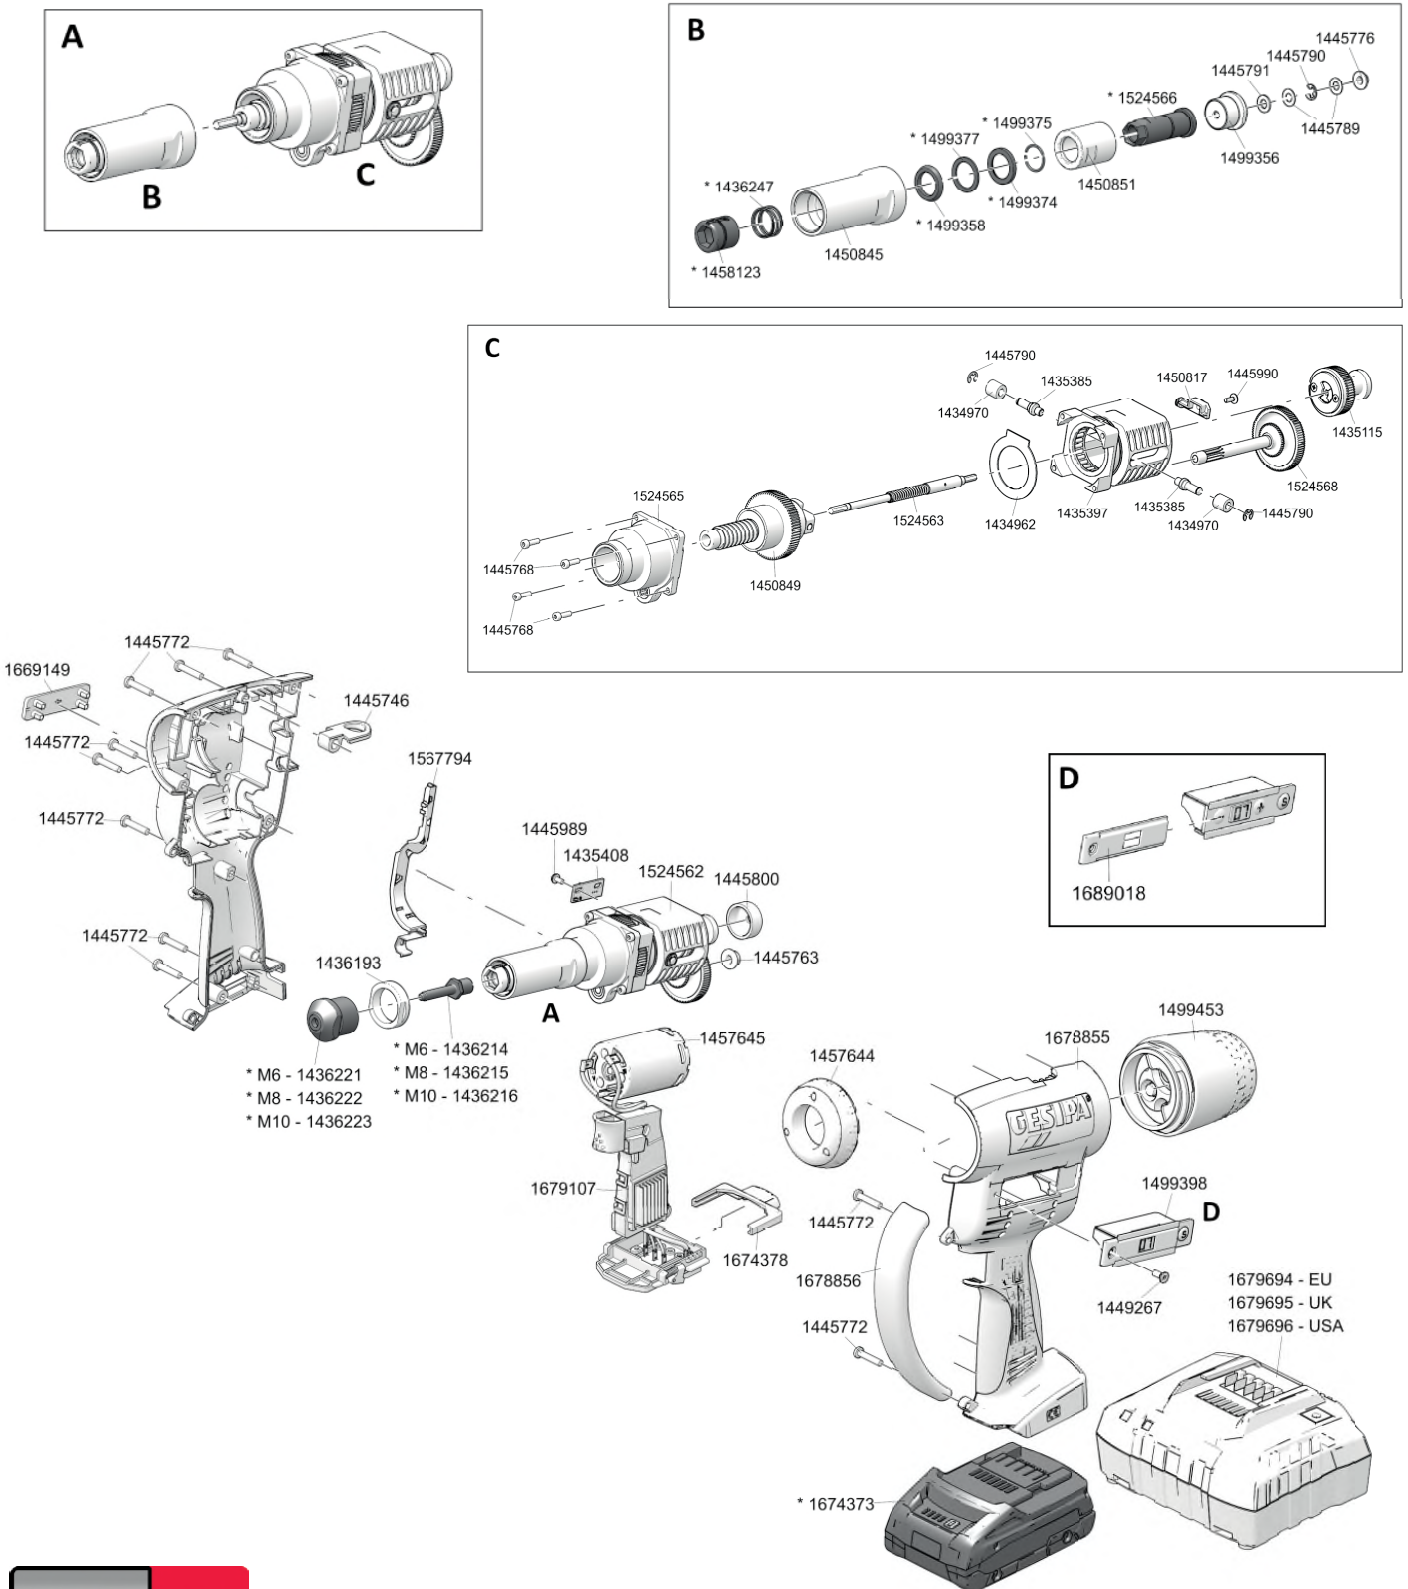

AKKU-BLINDNIETMUTTERN-SETZGERÄTE

FireBird® Pro Gold Edition mit neuer CAS-Technologie- ab Mai 2021

* Verschleißteile

AKKU-BLINDNIETMUTTERN-SETZGERÄTE

FireBird® Pro Gold Edition mit neuer CAS-Technologie- ab Mai 2021

No.		No.	
143 4962	Druckscheibe	149 9356	Zwischenhülse
143 4970	Sinterrolle	149 9358*	Kegelscheibe
143 5115	Kupplung komplett	149 9374*	Sperrscheibe
143 5385	Stift	149 9375*	Runddrahtsprengring
143 5397	Lagerkäfig	149 9377*	Scheibe
143 5408	Hallplotine	149 9398	HMI
143 6193	Konterring	149 9453	Zubehörmagazin
143 6214*	Gewindedorn M 6	152 4562	Antriebseinheit komplett
143 6215*	Gewindedorn M8	152 4563	Drehstange komplett
143 6216*	Gewindedorn M10	152 4565	Lager komplett
143 6221*	Mundstück M 6	152 4566*	Mitnehmer komplett
143 6222*	Mundstück M8	152 4568	Ritzelwelle komplett
143 6223*	Mundstück M10	156 7794	Kabelkanal
143 6247*	Druckfeder	166 9149	Aufkleber komplett
144 5746	Aufhänger	167 4373*	Akkupack 2,0 Ah
144 5763	Sinterbuchse	167 4378	Arretierschieber
144 5768	Zylinderschraube	167 8855	Gehäuse
144 5772	Befestigungsschraube	167 8856	Bügel
144 5776	Gleitlager	167 9107	E-Steuerung
144 5789	Pass-Scheibe	167 9694	Ladegerät EU
144 5790	Sicherungsscheibe	167 9695	Ladegerät UK
144 5791	Unterlegscheibe	167 9696	Ladegerät USA
144 5800	Kappe	168 9018	Abdeckkappe
144 5989	Schraube		
144 5990	Schraube		
144 9267	Senkschraube		
145 0817	Magnethalter komplett		
145 0845	Grundhülse		
145 0849	Kugelgewindetrieb		
145 0851	Zugstück		
145 7644	Beleuchtung komplett		
145 7645	Motor komplett		
145 8123*	Schieber komplett		

* Verschleißteile