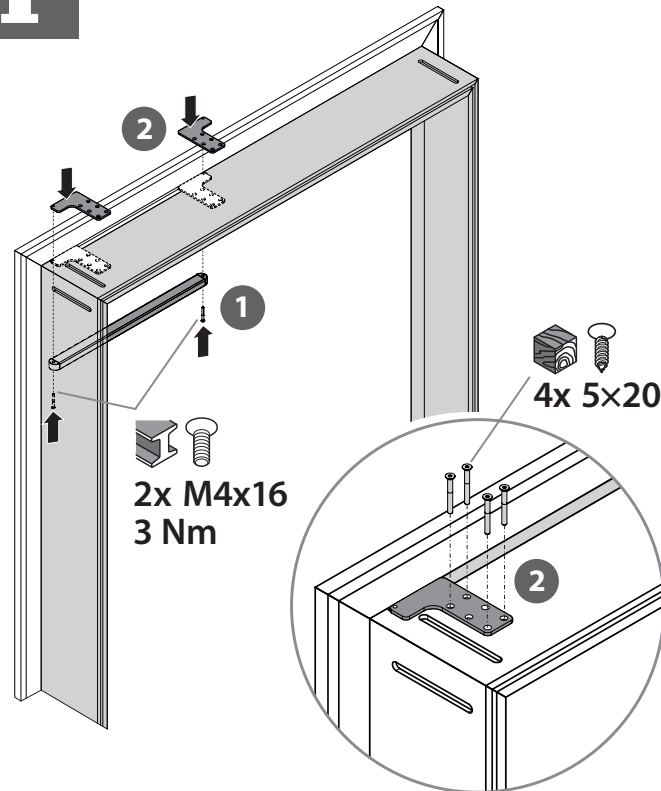

Befestigungswinkel
ActiveStop
Mounting brackets
ActiveStop

166218-00

GEZE

i

GEZE GmbH
Reinhold-Vöster-Strasse 21-29
71229 Leonberg
Germany

Tel.: 0049 7152 203-0
Fax: 0049 7152 203-310
www.geze.com

GEZE