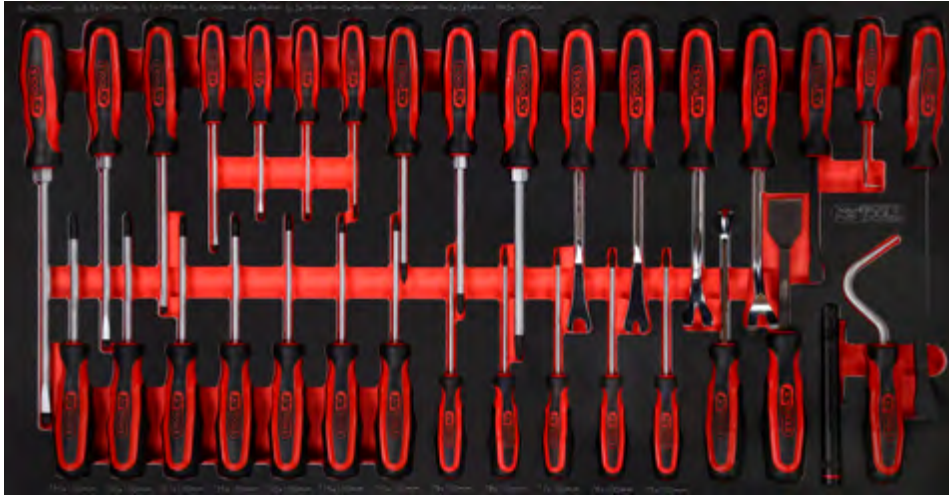

813.0033

L Schraubendreher-Satz

179,-^{EUR}

755 x 398

P25

Pos.	Code	Bezeichnung	Teiligkeit
1	159.1133	ERGOTORQUEplus Schraubendreher, T5	1
2	159.1134	ERGOTORQUEplus Schraubendreher, T6	1
3	159.1135	ERGOTORQUEplus Schraubendreher, T7	1
4	159.1030	ERGOTORQUEplus Schraubendreher, T8	1
5	159.1031	ERGOTORQUEplus Schraubendreher, T9	1
6	159.1032	ERGOTORQUEplus Schraubendreher, T10	1
7	159.1033	ERGOTORQUEplus Schraubendreher, T15	1
8	159.1034	ERGOTORQUEplus Schraubendreher, T20	1
9	159.1035	ERGOTORQUEplus Schraubendreher, T25	1
10	159.1036	ERGOTORQUEplus Schraubendreher, T27	1
11	159.1037	ERGOTORQUEplus Schraubendreher, T30	1
12	159.1038	ERGOTORQUEplus Schraubendreher, T40	1
13	159.1002	ERGOTORQUEplus Schlitz-Schraubendreher, 3 mm, 155 mm lang	1
14	159.1003	ERGOTORQUEplus Schlitz-Schraubendreher, 4 mm, 155 mm lang	1
15	159.1004	ERGOTORQUEplus Schlitz-Schraubendreher, 4 mm, 180 mm lang	1
16	159.1006	ERGOTORQUEplus Schlitz-Schraubendreher, 5,5 mm, 230 mm lang	1
17	159.1009	ERGOTORQUEplus Schlitz-Schraubendreher, 6,5 mm, 255 mm lang	1
18	159.1011	ERGOTORQUEplus Schlitz-Schraubendreher, 8 mm, 315 mm lang	1
19	159.1027	ERGOTORQUEplus Schraubendreher, PH0, 155 mm	1
20	159.1029	ERGOTORQUEplus Schraubendreher, PH1, 205 mm	1
21	159.1022	ERGOTORQUEplus Schraubendreher, PH2, 230 mm	1
22	159.1024	ERGOTORQUEplus Schraubendreher, PH3, 265 mm	1
23	140.2617	Clip-Löser, kurz 5 mm	1
24	140.2373	Clip-Löser kurz, Länge 245 mm, Öffnung 10 mm	1
25	140.2371	Clip-Löser kurz, Länge 245 mm, Öffnung 4 mm	1
26	140.2616	Clip-Löser, kurz 7,5 mm	1
27	140.2615	Clip-Löser, kurz 9 mm	1
28	911.8101	Hebeleisen, 11 x 115 mm	1
29	911.8102	Hebeleisen, 15 x 185 mm	1
30	907.2232	Dichtungsschaber, 25 x 200 mm	1
31	550.1048	Hakenwerkzeug, 90° abgeknickt	1
32	550.1073	Hakenwerkzeug groß, Sichelform	1
33	150.4370	perfectLight Taschenlampe 85 Lumen	1