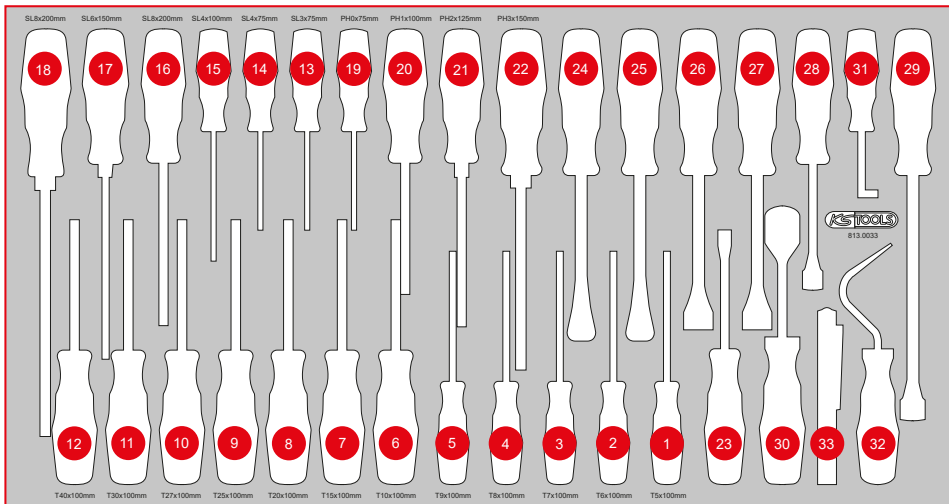

813.0033

L Schraubendreher-Satz

179,-^{EUR}

755 x 398

P25

Pos.	Code	Bezeichnung	Teiligkeit
1	159.1133	ERGOTORQUEplus Schraubendreher, T5	1
2	159.1134	ERGOTORQUEplus Schraubendreher, T6	1
3	159.1135	ERGOTORQUEplus Schraubendreher, T7	1
4	159.1030	ERGOTORQUEplus Schraubendreher, T8	1
5	159.1031	ERGOTORQUEplus Schraubendreher, T9	1
6	159.1032	ERGOTORQUEplus Schraubendreher, T10	1
7	159.1033	ERGOTORQUEplus Schraubendreher, T15	1
8	159.1034	ERGOTORQUEplus Schraubendreher, T20	1
9	159.1035	ERGOTORQUEplus Schraubendreher, T25	1
10	159.1036	ERGOTORQUEplus Schraubendreher, T27	1
11	159.1037	ERGOTORQUEplus Schraubendreher, T30	1
12	159.1038	ERGOTORQUEplus Schraubendreher, T40	1
13	159.1002	ERGOTORQUEplus Schlitz-Schraubendreher, 3 mm, 155 mm lang	1
14	159.1003	ERGOTORQUEplus Schlitz-Schraubendreher, 4 mm, 155 mm lang	1
15	159.1004	ERGOTORQUEplus Schlitz-Schraubendreher, 4 mm, 180 mm lang	1
16	159.1006	ERGOTORQUEplus Schlitz-Schraubendreher, 5,5 mm, 230 mm lang	1
17	159.1009	ERGOTORQUEplus Schlitz-Schraubendreher, 6,5 mm, 255 mm lang	1
18	159.1011	ERGOTORQUEplus Schlitz-Schraubendreher, 8 mm, 315 mm lang	1
19	159.1027	ERGOTORQUEplus Schraubendreher, PH0, 155 mm	1
20	159.1029	ERGOTORQUEplus Schraubendreher, PH1, 205 mm	1
21	159.1022	ERGOTORQUEplus Schraubendreher, PH2, 230 mm	1
22	159.1024	ERGOTORQUEplus Schraubendreher, PH3, 265 mm	1
23	140.2617	Clip-Löser, kurz 5 mm	1
24	140.2373	Clip-Löser kurz, Länge 245 mm, Öffnung 10 mm	1
25	140.2371	Clip-Löser kurz, Länge 245 mm, Öffnung 4 mm	1
26	140.2616	Clip-Löser, kurz 7,5 mm	1
27	140.2615	Clip-Löser, kurz 9 mm	1
28	911.8101	Hebeleisen, 11 x 115 mm	1
29	911.8102	Hebeleisen, 15 x 185 mm	1
30	907.2232	Dichtungsschaber, 25 x 200 mm	1
31	550.1048	Hakenwerkzeug, 90° abgeknickt	1
32	550.1073	Hakenwerkzeug groß, Sichelform	1
33	150.4370	perfectLight Taschenlampe 85 Lumen	1