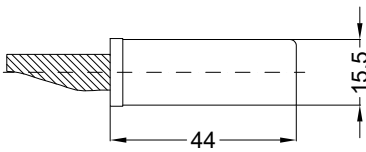

Perspektive
Schloss: T-FG1660 .../35 92/8 M4 RS

Schraublage
Schloss: T-FG1660 .../D 92/8 M4 RS

Ansichten

Schloss: T-FG1660 .../D 92/8 M4 RS

Fräsmaße

Schloss: T-FG1660 .../D 92/8 M4 RS

Technische Änderungen vorbehalten!

Allgemeine Vermaung

Frsmae

Situation
 Schwenkriegel

Situation
 Falle

Situation
 Riegel

Lage
 Schloss

Katalogdarstellung

Schloss: T-FG1660 .../D 92/8 M4 RS