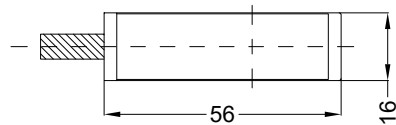

Perspektive
Schloss: T-FG1660 .../35 92/8 M4 RS

Schraublage
Schloss: T-FG1660 .../D 92/8 M4 RS

Ansichten

Schloss: T-FG1660 .../D 92/8 M4 RS

Fräsmaße

Schloss: T-FG1660 .../D 92/8 M4 RS

Technische Änderungen vorbehalten!

Allgemeine Vermaung

Frsmae

Situation
 Schwenkriegel

Situation
 Falle

Situation
 Riegel

Lage
 Schloss

Katalogdarstellung

Schloss: T-FG1660 .../D 92/8 M4 RS