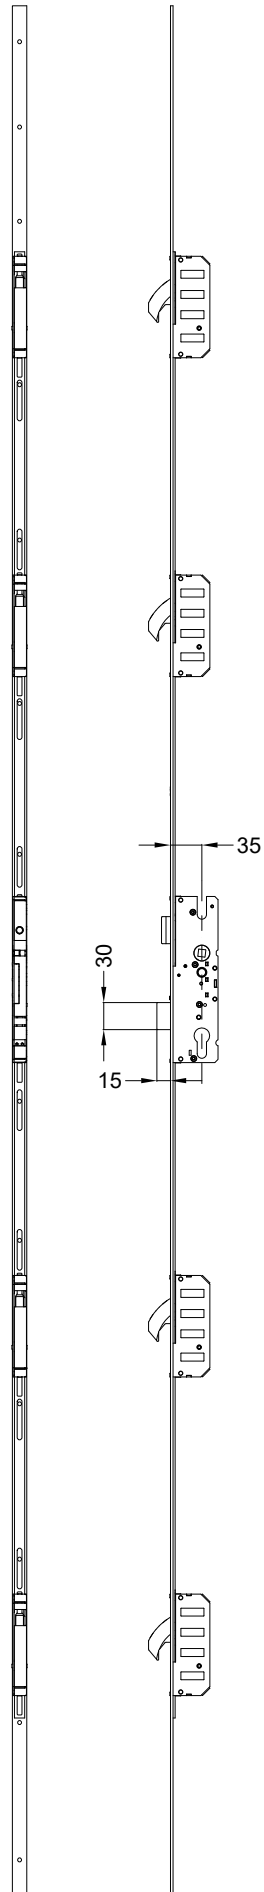

Perspektive
Schloss: T-FG1660 .../35 92/8 M4 RS

Schraublage
Schloss: T-FG1660 .../D 92/8 M4 RS

Ansichten

Schloss: T-FG1660 .../D 92/8 M4 RS

Fräsmaße

Schloss: T-FG1660 .../D 92/8 M4 RS

Technische Änderungen vorbehalten!

Allgemeine Vermaung

Frsmae

Situation
 Schwenkriegel

Situation
 Falle

Situation
 Riegel

Lage
 Schloss

Katalogdarstellung

Schloss: T-FG1660 .../D 92/8 M4 RS