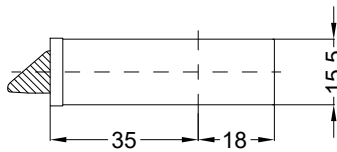

Perspektive
Schloss: T-FG1660 .../35 92/8 M4 RS

Schraublage
Schloss: T-FG1660 .../D 92/8 M4 RS

Ansichten

Schloss: T-FG1660 .../D 92/8 M4 RS

Fräsmaße

Schloss: T-FG1660 .../D 92/8 M4 RS

Technische Änderungen vorbehalten!

Allgemeine Vermaung

Frsmae

Situation
 Schwenkriegel

Situation
 Falle

Situation
 Riegel

Lage
 Schloss

Katalogdarstellung

Schloss: T-FG1660 .../D 92/8 M4 RS