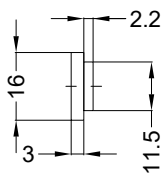

Perspektive
Schloss: T-FG1660 .../35 92/8 M4 RS

Schraublage
Schloss: T-FG1660 .../D 92/8 M4 RS

Ansichten

Schloss: T-FG1660 .../D 92/8 M4 RS

Fräsmaße

Schloss: T-FG1660 .../D 92/8 M4 RS

Technische Änderungen vorbehalten!

Allgemeine Vermaung

Frsmae

Situation
 Schwenkriegel

Situation
 Falle

Situation
 Riegel

Lage
 Schloss

Katalogdarstellung

Schloss: T-FG1660 .../D 92/8 M4 RS