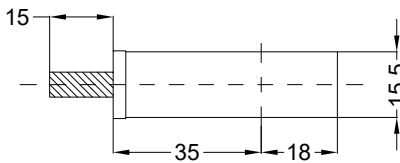

Perspektive
Schloss: T-FG1660 .../35 92/8 M4 RS

Schraublage
Schloss: T-FG1660 .../D 92/8 M4 RS

Ansichten

Schloss: T-FG1660 .../D 92/8 M4 RS

Fräsmaße

Schloss: T-FG1660 .../D 92/8 M4 RS

Technische Änderungen vorbehalten!

Allgemeine Vermaung

Frsmae

Situation
 Schwenkriegel

Situation
 Falle

Situation
 Riegel

Lage
 Schloss

Katalogdarstellung

Schloss: T-FG1660 .../D 92/8 M4 RS