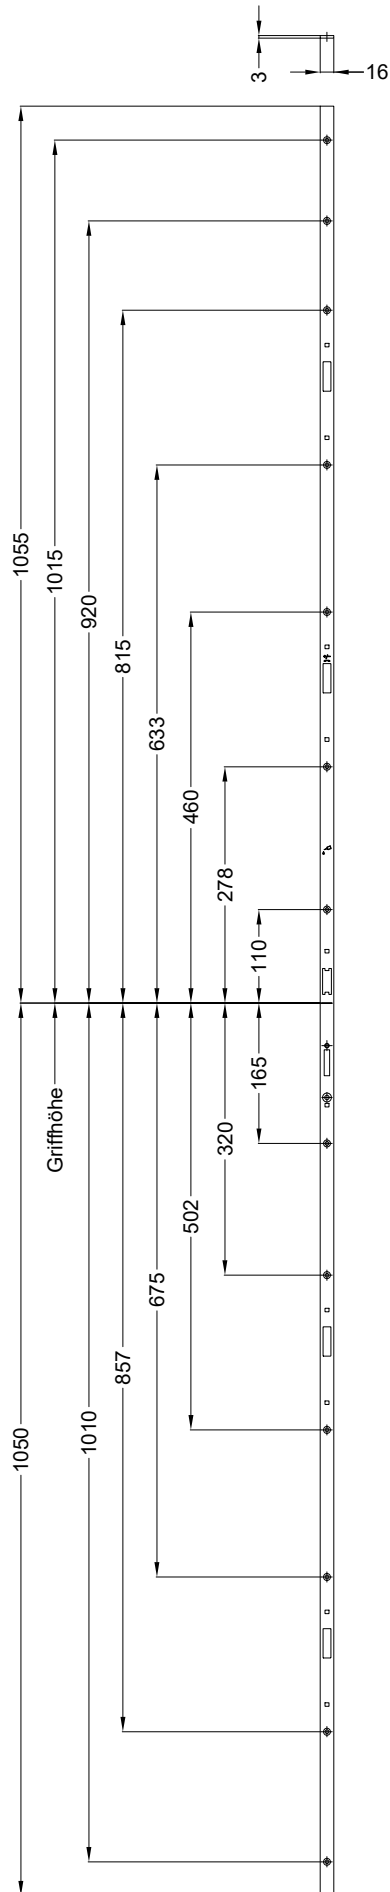

Perspektive
Schloss: T-FG1660 .../35 92/8 M4 RS

Schraublage
Schloss: T-FG1660 .../D 92/8 M4 RS

Ansichten

Schloss: T-FG1660 .../D 92/8 M4 RS

Fräsmaße

Schloss: T-FG1660 .../D 92/8 M4 RS

Technische Änderungen vorbehalten!

Allgemeine Vermaung

Frsmae

Situation
 Schwenkriegel

Situation
 Falle

Situation
 Riegel

Lage
 Schloss

Katalogdarstellung

Schloss: T-FG1660 .../D 92/8 M4 RS