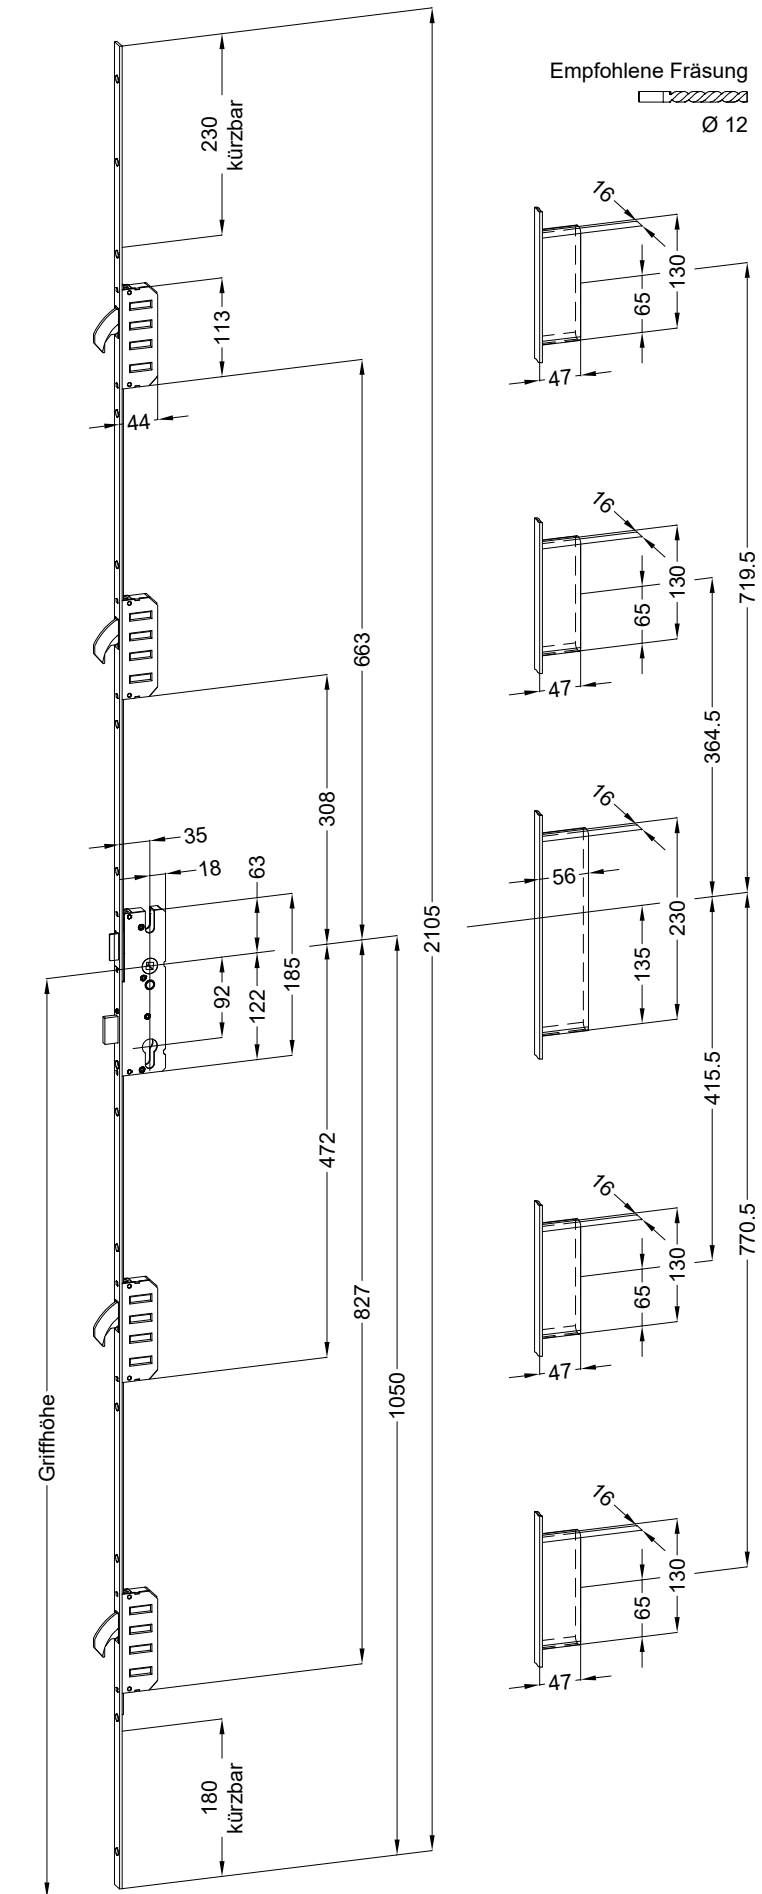

Perspektive
Schloss: T-FG1660 .../35 92/8 M4 RS

Schraublage
Schloss: T-FG1660 .../D 92/8 M4 RS

Ansichten

Schloss: T-FG1660 .../D 92/8 M4 RS

Fräsmaße

Schloss: T-FG1660 .../D 92/8 M4 RS

Technische Änderungen vorbehalten!

Allgemeine Vermaung

Frsmae

Situation
 Schwenkriegel

Situation
 Falle

Situation
 Riegel

Lage
 Schloss

Katalogdarstellung

Schloss: T-FG1660 .../D 92/8 M4 RS