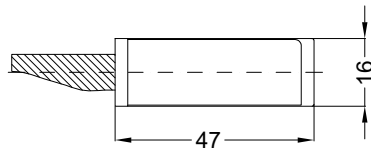

Perspektive
Schloss: T-FG1660 .../35 92/8 M4 RS

Schraublage
Schloss: T-FG1660 .../D 92/8 M4 RS

Ansichten

Schloss: T-FG1660 .../D 92/8 M4 RS

Fräsmaße

Schloss: T-FG1660 .../D 92/8 M4 RS

Technische Änderungen vorbehalten!

Allgemeine Vermaung

Frsmae

Situation
 Schwenkriegel

Situation
 Falle

Situation
 Riegel

Lage
 Schloss

Katalogdarstellung

Schloss: T-FG1660 .../D 92/8 M4 RS