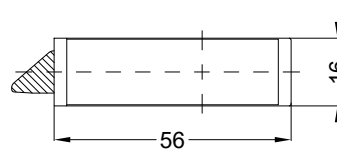

Perspektive
Schloss: T-FG1660 .../35 92/8 M4 RS

Schraublage
Schloss: T-FG1660 .../D 92/8 M4 RS

Ansichten

Schloss: T-FG1660 .../D 92/8 M4 RS

Fräsmaße

Schloss: T-FG1660 .../D 92/8 M4 RS

Technische Änderungen vorbehalten!

Allgemeine Vermaung

Frsmae

Situation
 Schwenkriegel

Situation
 Falle

Situation
 Riegel

Lage
 Schloss

Katalogdarstellung

Schloss: T-FG1660 .../D 92/8 M4 RS