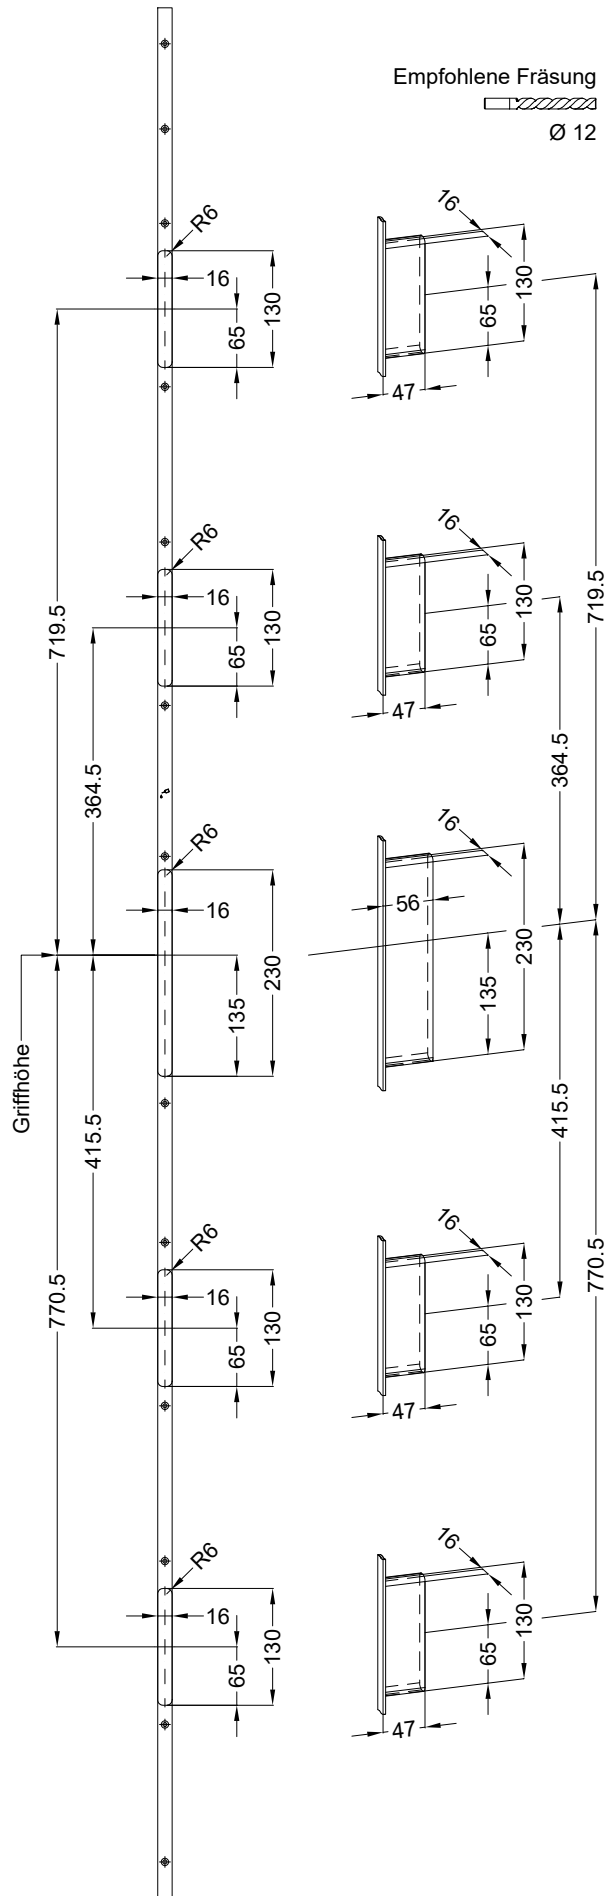

Perspektive
Schloss: T-FG1660 .../35 92/8 M4 RS

Schraublage
Schloss: T-FG1660 .../D 92/8 M4 RS

Ansichten

Schloss: T-FG1660 .../D 92/8 M4 RS

Fräsmaße

Schloss: T-FG1660 .../D 92/8 M4 RS

Technische Änderungen vorbehalten!

Allgemeine Vermaung

Frsmae

Situation
 Schwenkriegel

Situation
 Falle

Situation
 Riegel

Lage
 Schloss

Katalogdarstellung

Schloss: T-FG1660 .../D 92/8 M4 RS