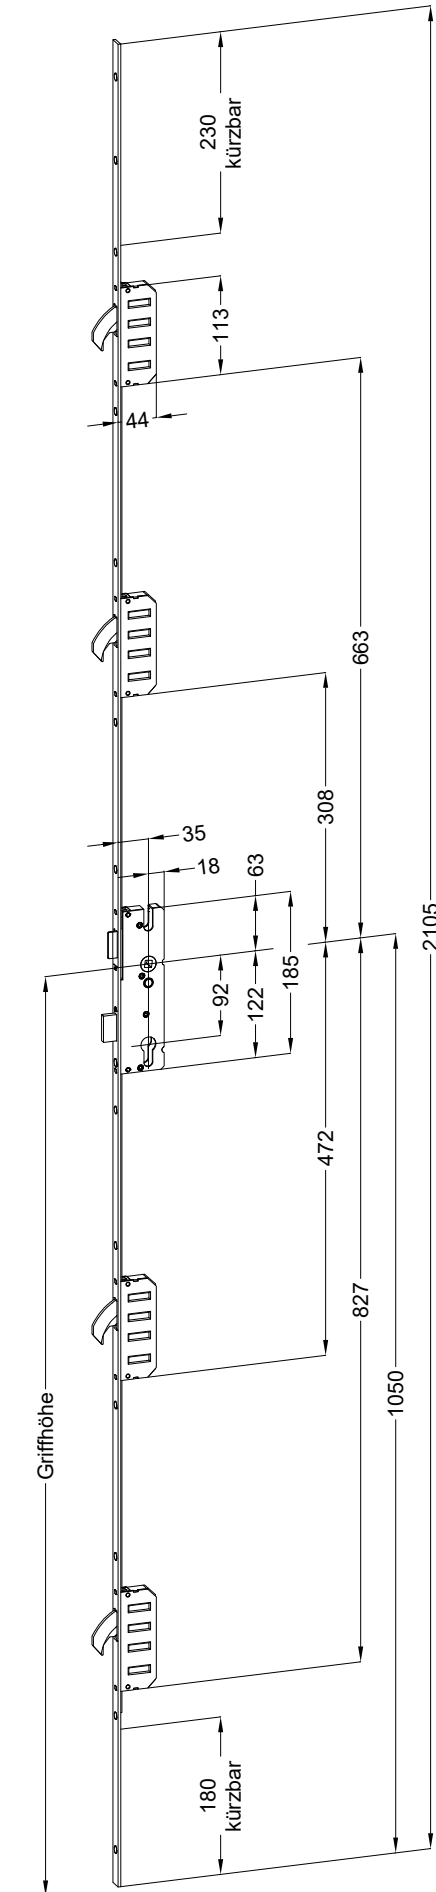

Perspektive
Schloss: T-FG1660 .../35 92/8 M4 RS

Schraublage
Schloss: T-FG1660 .../D 92/8 M4 RS

Ansichten

Schloss: T-FG1660 .../D 92/8 M4 RS

Fräsmaße

Schloss: T-FG1660 .../D 92/8 M4 RS

Technische Änderungen vorbehalten!

Allgemeine Vermaung

Frsmae

Situation
 Schwenkriegel

Situation
 Falle

Situation
 Riegel

Lage
 Schloss

Katalogdarstellung

Schloss: T-FG1660 .../D 92/8 M4 RS