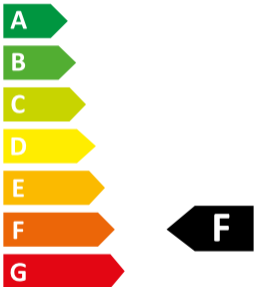

brennenstuhl

1171250905

20
kWh/1000h

2021 No. 1095