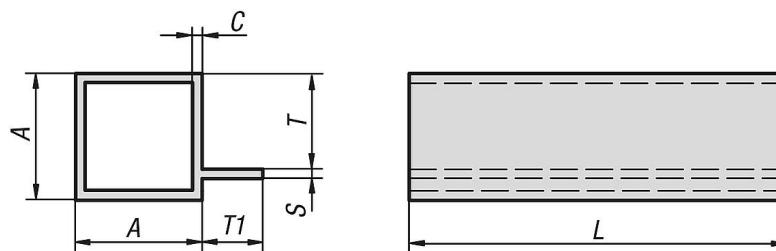

Vierkantrohre mit Steg

Artikelbeschreibung/Produktabbildungen

Beschreibung

Werkstoff:
Aluminiumprofil.

Ausführung:
silberfarbig eloxiert.

Hinweis:
Die Vierkantrohre sind individuell auf unsere Steckverbinder abgestimmt.

Auf Anfrage:
- andere Längen (L max. 4000 mm)
- Gehrungsschnitte

Zeichnungen

Artikelübersicht

Vierkantrohre mit Steg

Bestellnummer	A	C	L	S	T	T1
K0628.125152X2000	25	1,5	2000	2	19	15