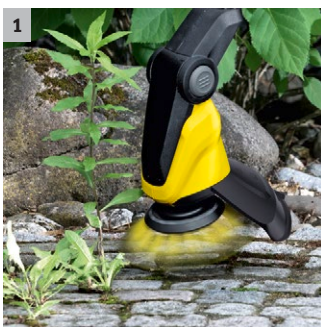

WRE 4 Battery Set

Inklusive Akku und Ladegerät: der Unkrautentferner WRE 4 Battery Set mit innovativem Bürstenkonzept für die oberflächliche Moos- und Unkrautentfernung. Ideal geeignet für Wege, Terrassen und Einfahrten.

1 Innovative Nylonbürste

- Speziell ausgerichtete Nylonborsten und eine hohe Bürstendrehzahl für die oberflächliche Entfernung von trockenem Moos und Unkraut.

2 Werkzeugloser Bürstenwechsel

- Für einen einfachen Austausch des abgenutzten Borstenbandes.

3 Aluminium-Teleskopstiel

- Stellt eine aufrechte Arbeitshaltung bei verschiedenen Körpergrößen sicher.

4 Schwenkbarer Reinigungskopf

- Winkel kann auf unterschiedliche Reinigungssituationen und Körpergrößen angepasst werden.