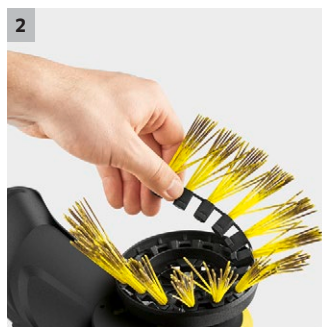

WRE 4 Battery Set

Inklusive Akku und Ladegerät: der Unkrautentferner WRE 4 Battery Set mit innovativem Bürstenkonzept für die oberflächliche Moos- und Unkrautentfernung. Ideal geeignet für Wege, Terrassen und Einfahrten.

1 Innovative Nylonbürste

- Speziell ausgerichtete Nylonborsten und eine hohe Bürstendrehzahl für die oberflächliche Entfernung von trockenem Moos und Unkraut.

2 Werkzeugloser Bürstenwechsel

- Für einen einfachen Austausch des abgenutzten Borstenbandes.

3 Aluminium-Teleskopstiel

- Stellt eine aufrechte Arbeitshaltung bei verschiedenen Körpergrößen sicher.

4 Schwenkbarer Reinigungskopf

- Winkel kann auf unterschiedliche Reinigungssituationen und Körpergrößen angepasst werden.