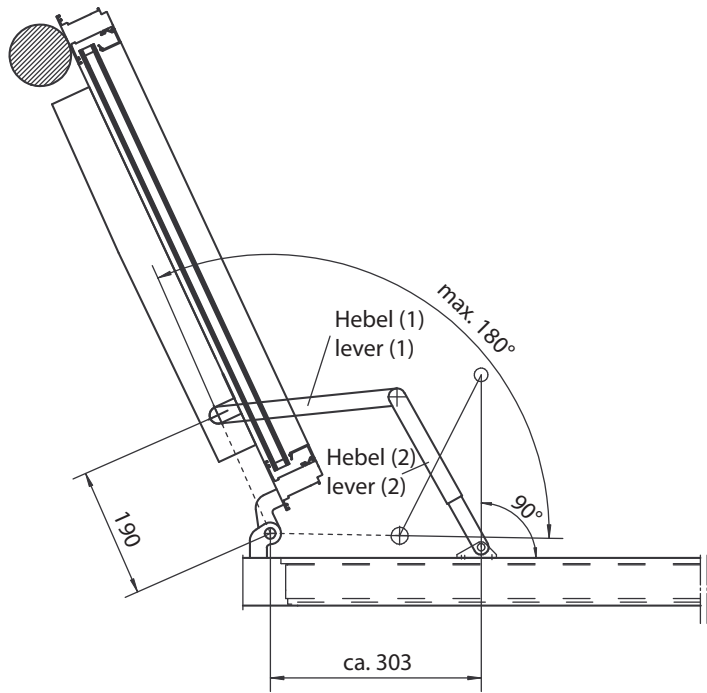

Türblattmontage – Bandseite /
Door leaf mounting, hinge side