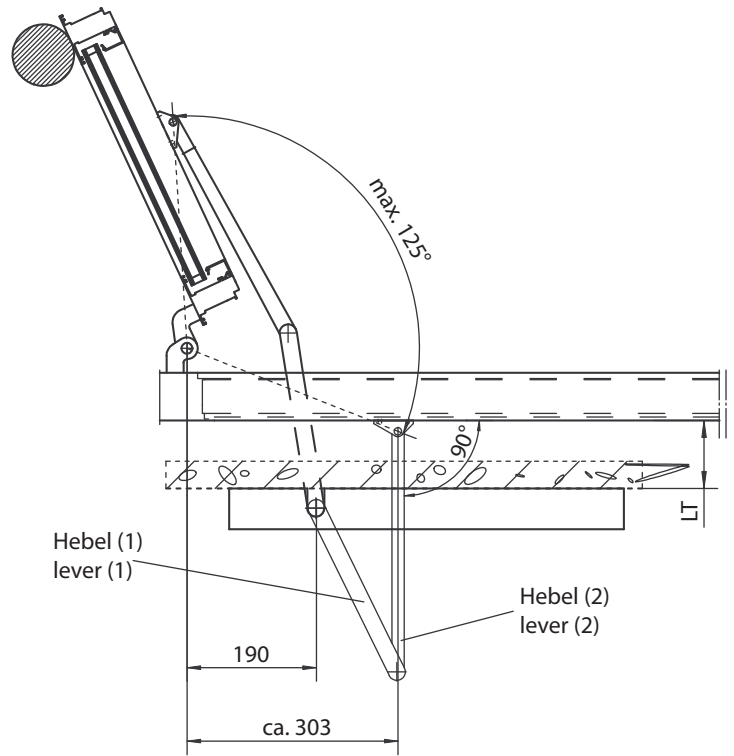

- ▶ Gestängeschraube(n) öffnen.
- ▶ Tür in Geschlossen-Stellung bringen.
- ▶ Hebel (2) an Tür/Türrahmen montieren.
- ▶ Hebel (1) auf die Antriebswelle setzen und mitgelieferte Schraube mit 15 Nm anziehen.

- ▶ Loose linkage screws.
- ▶ Close the door.
- ▶ Mount rod lever (2) at the door/door frame.
- ▶ Mount rod lever (1) onto the drive shaft and tighten the provided screw with 15 Nm.

- ▶ Externen Türbegrenzer montieren!
- ▶ Mount external door buffer!

Türblattmontage – Bandseite /  
Door leaf mounting, hinge side

Kopfmontage – Bandgegenseite /  
Transom mounting, opposite hinge side

Mit Montageplatte und Gestänge /  
with mounting plate and linkage

Mit Montageplatte und Gestänge /  
with mounting plate and linkage