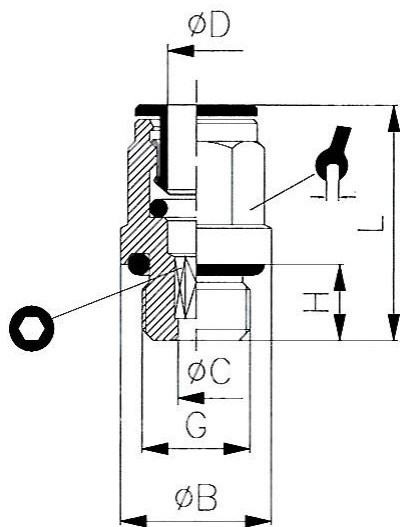

Preiswerte, qualitativ sehr hochwertige Serie von Steckverbindern aus vernickeltem Messing. Kleine platzsparende Bauweise und geringes Gewicht. Bei den Teilen mit Außengewinde sorgt ein O-Ring in der Hohlkehle am Ende des Gewindes für eine dichte Verbindung auch an rauen Oberflächen.

Material:	Messing vernickelt
Dichtmaterial:	NBR, silikonfrei
Spannzange:	Edelstahl AISI 316
Arbeitsdruck:	-0,98 bis 16 bar
Betriebstemperatur:	-20 °C bis 80 °C
Empfohlener Schlauch:	PA, PU

45.014-8-E

Gerade Einschraubverschraubung mit Außengewinde

Artikel Nr.	Typen Nr.	ØD	G	ØC	ØB	H	L			Lösering
115912	45.005-4-E	4,0	M5	2,6	9,0	4,0	20,5	-	3	Hostaform
115913	45.005-6-E	6,0	M5	2,6	10,5	4,0	22,5	-	3	Hostaform
115920	45.018-4-E	4,0	G 1/8	2,6	13,5	6,0	20,0	9	3	Hostaform
115921	45.018-6-E	6,0	G 1/8	4,2	13,5	6,0	24,0	11	4	Hostaform
115922	45.018-8-E	8,0	G 1/8	5,0	13,0	6,0	26,5	13	5	Hostaform
115917	45.014-4-E	4,0	G 1/4	2,6	17,0	8,0	21,0	9	3	Hostaform
115918	45.014-6-E	6,0	G 1/4	5,0	17,0	8,0	24,0	11	4	Hostaform
115919	45.014-8-E	8,0	G 1/4	6,2	17,0	8,0	25,0	13	6	Hostaform
115916	45.014-10-E	10,0	G 1/4	7,3	16,0	8,0	29,5	16	7	Ms. vern. schwarz
Artikel Nr. 115916 = Auslaufartikel. Artikel nicht mehr verfügbar. Ersatzartikel 108562 (745.014-10)										
115925	45.038-8-E	8,0	G 3/8	6,2	20,0	9,0	25,0	13	6	Hostaform
115923	45.038-10-E	10,0	G 3/8	8,3	21,0	9,0	29,5	16	8	Ms. vern. schwarz
Artikel Nr. 115923 = Auslaufartikel. Artikel nicht mehr verfügbar. Ersatzartikel 108565 (745.038-10)										
115924	45.038-12-E	12,0	G 3/8	10,3	21,0	9,0	31,0	18	10	Ms. vern. schwarz
115914	45.012-10-E	10,0	G 1/2	8,2	24,0	11,0	30,0	16	8	Ms. vern. schwarz
Artikel Nr. 115914 = Auslaufartikel. Artikel nicht mehr verfügbar. Ersatzartikel 108568 (745.012-10)										
115915	45.012-12-E	12,0	G 1/2	10,3	24,0	11,0	31,0	18	10	Ms. vern. schwarz