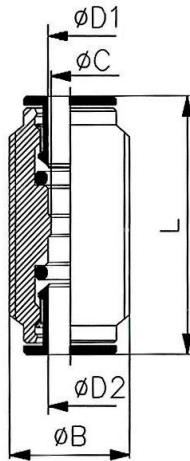

### Gerade Einschraubverschraubung mit Außengewinde

Artikel Nr.	Typen Nr.	ØD	G	ØC	ØB	H	L			Lösering
115912	45.005-4-E	4,0	M5	2,6	9,0	4,0	20,5	-	3	Hostaform
115913	45.005-6-E	6,0	M5	2,6	10,5	4,0	22,5	-	3	Hostaform
115920	45.018-4-E	4,0	G 1/8	2,6	13,5	6,0	20,0	9	3	Hostaform
115921	45.018-6-E	6,0	G 1/8	4,2	13,5	6,0	24,0	11	4	Hostaform
115922	45.018-8-E	8,0	G 1/8	5,0	13,0	6,0	26,5	13	5	Hostaform
115917	45.014-4-E	4,0	G 1/4	2,6	17,0	8,0	21,0	9	3	Hostaform
115918	45.014-6-E	6,0	G 1/4	5,0	17,0	8,0	24,0	11	4	Hostaform
115919	45.014-8-E	8,0	G 1/4	6,2	17,0	8,0	25,0	13	6	Hostaform
115916	45.014-10-E	10,0	G 1/4	7,3	16,0	8,0	29,5	16	7	Ms. vern. schwarz
Artikel Nr. 115916 = Auslaufartikel. Artikel nicht mehr verfügbar. Ersatzartikel 108562 (745.014-10)										
115925	45.038-8-E	8,0	G 3/8	6,2	20,0	9,0	25,0	13	6	Hostaform
115923	45.038-10-E	10,0	G 3/8	8,3	21,0	9,0	29,5	16	8	Ms. vern. schwarz
Artikel Nr. 115923 = Auslaufartikel. Artikel nicht mehr verfügbar. Ersatzartikel 108565 (745.038-10)										
115924	45.038-12-E	12,0	G 3/8	10,3	21,0	9,0	31,0	18	10	Ms. vern. schwarz
115914	45.012-10-E	10,0	G 1/2	8,2	24,0	11,0	30,0	16	8	Ms. vern. schwarz
Artikel Nr. 115914 = Auslaufartikel. Artikel nicht mehr verfügbar. Ersatzartikel 108568 (745.012-10)										
115915	45.012-12-E	12,0	G 1/2	10,3	24,0	11,0	31,0	18	10	Ms. vern. schwarz

46.014-8-E

**Gerade Aufschraubverschraubung mit Innengewinde**

Artikel Nr.	Typen Nr.	ØD	G	ØC	ØB	H	L		Lösering
115929	46.018-4-E	4,0	G 1/8	3,0	11,0	6,0	26,5	9	Hostaform
115930	46.018-6-E	6,0	G 1/8	5,0	11,0	6,0	27,0	11	Hostaform
115931	46.018-8-E	8,0	G 1/8	7,0	11,0	6,0	28,0	13	Hostaform
115927	46.014-6-E	6,0	G 1/4	5,0	16,0	13,0	31,0	11	Hostaform
115928	46.014-8-E	8,0	G 1/4	7,0	16,0	13,0	32,0	13	Hostaform
115926	46.014-10-E	10,0	G 1/4	9,0	16,0	13,0	32,0	16	Ms. vern. schwarz
Artikel Nr. 115926 = Auslaufartikel. Artikel nicht mehr verfügbar. Ersatzartikel 108580 (746.014-10)									