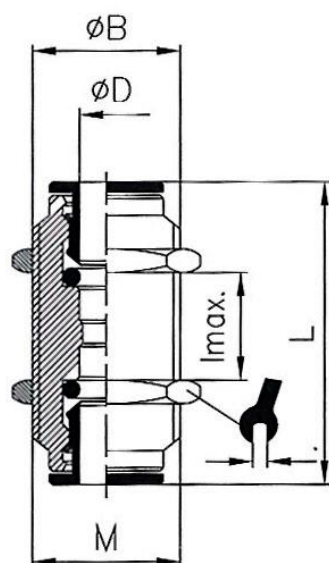

Schottverschraubung

Artikel Nr.	Typen Nr.	ØD	ØC	M	I_{max.}	L		Lösering
115947	51.012-4-E	4,0	3,0	M 10x1	8,0	32,0	13	Hostaform
115948	51.014-6-E	6,0	5,0	M 14x1	8,0	33,5	17	Hostaform
115949	51.016-8-E	8,0	7,0	M 16x1	10,0	37,0	18	Hostaform
115950	51.020-10-E	10,0	9,0	M 17x1	12,0	39,5	20	Ms. vern. schwarz
Artikel Nr. 115950 = Auslaufartikel. Artikel nicht mehr verfügbar. Ersatzartikel 108741 (751.020-10)								
115951	51.022-12-E	12,0	11,0	M 20x1	17,0	42,0	24	Ms. vern. schwarz