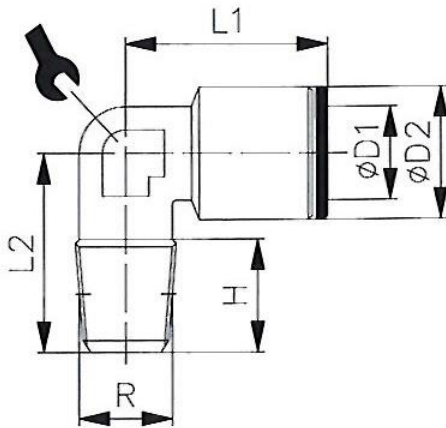

52.014-8-E

Winkeleinschraubverschraubung, Außengewinde konisch

Artikel Nr.	Typen Nr.	ØD1	R	ØD2	H	L1	L2		Löseering
116196	52.018-4-E	4,0	1/8	9,0	8,0	16,1	17,5	10	Hostaform
116197	52.018-6-E	6,0	1/8	11,0	9,0	20,0	17,5	10	Hostaform
116198	52.018-8-E	8,0	1/8	13,0	10,0	24,0	18,5	10	Hostaform
116194	52.014-6-E	6,0	1/4	11,0	12,0	23,0	22,0	12	Hostaform
116195	52.014-8-E	8,0	1/4	13,0	12,0	24,0	22,0	12	Hostaform
116193	52.014-10-E	10,0	1/4	15,0	12,0	24,0	22,0	14	Ms. vern. schwarz