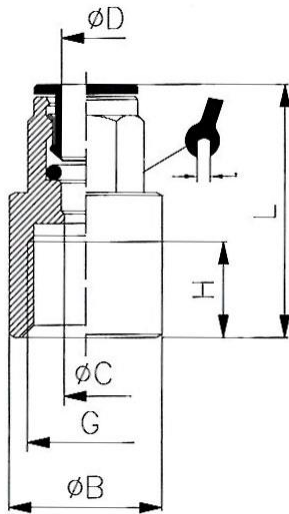

### Gerade Einschraubverschraubung mit Außengewinde

Artikel Nr.	Typen Nr.	ØD	G	ØC	ØB	H	L			Lösering
115912	45.005-4-E	4,0	M5	2,6	9,0	4,0	20,5	-	3	Hostaform
115913	45.005-6-E	6,0	M5	2,6	10,5	4,0	22,5	-	3	Hostaform
115920	45.018-4-E	4,0	G 1/8	2,6	13,5	6,0	20,0	9	3	Hostaform
115921	45.018-6-E	6,0	G 1/8	4,2	13,5	6,0	24,0	11	4	Hostaform
115922	45.018-8-E	8,0	G 1/8	5,0	13,0	6,0	26,5	13	5	Hostaform
115917	45.014-4-E	4,0	G 1/4	2,6	17,0	8,0	21,0	9	3	Hostaform
115918	45.014-6-E	6,0	G 1/4	5,0	17,0	8,0	24,0	11	4	Hostaform
115919	45.014-8-E	8,0	G 1/4	6,2	17,0	8,0	25,0	13	6	Hostaform
115916	45.014-10-E	10,0	G 1/4	7,3	16,0	8,0	29,5	16	7	Ms. vern. schwarz
Artikel Nr. 115916 = Auslaufartikel. Artikel nicht mehr verfügbar. Ersatzartikel 108562 (745.014-10)										
115925	45.038-8-E	8,0	G 3/8	6,2	20,0	9,0	25,0	13	6	Hostaform
115923	45.038-10-E	10,0	G 3/8	8,3	21,0	9,0	29,5	16	8	Ms. vern. schwarz
Artikel Nr. 115923 = Auslaufartikel. Artikel nicht mehr verfügbar. Ersatzartikel 108565 (745.038-10)										
115924	45.038-12-E	12,0	G 3/8	10,3	21,0	9,0	31,0	18	10	Ms. vern. schwarz
115914	45.012-10-E	10,0	G 1/2	8,2	24,0	11,0	30,0	16	8	Ms. vern. schwarz
Artikel Nr. 115914 = Auslaufartikel. Artikel nicht mehr verfügbar. Ersatzartikel 108568 (745.012-10)										
115915	45.012-12-E	12,0	G 1/2	10,3	24,0	11,0	31,0	18	10	Ms. vern. schwarz