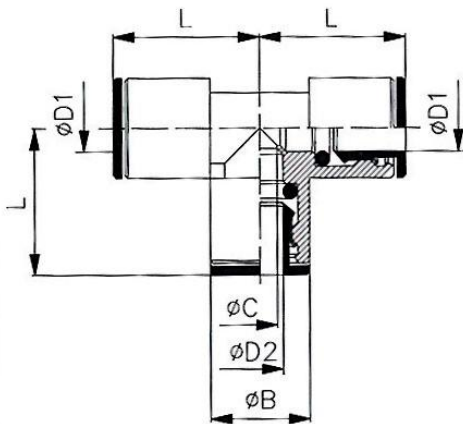

T-Verbinder

Artikel Nr.	Ident Nr.	ØD1	ØD2	ØC	ØB	L	Lösering
49.004-E	115942	4,0	4,0	3,0	9,0	17,5	Hostaform
49.006-E	115943	6,0	6,0	5,0	11,0	19,5	Hostaform
49.008-E	115944	8,0	8,0	7,0	13,0	23,0	Hostaform
49.010-E	115945	10,0	10,0	8,0	15,0	25,0	Ms. vern. schwarz
Artikel Nr. 115945 = Auslaufartikel. Artikel nicht mehr verfügbar. Ersatzartikel 108765 (749.010)							
49.012-E	115946	12,0	12,0	10,0	17,0	27,0	Ms. vern. schwarz