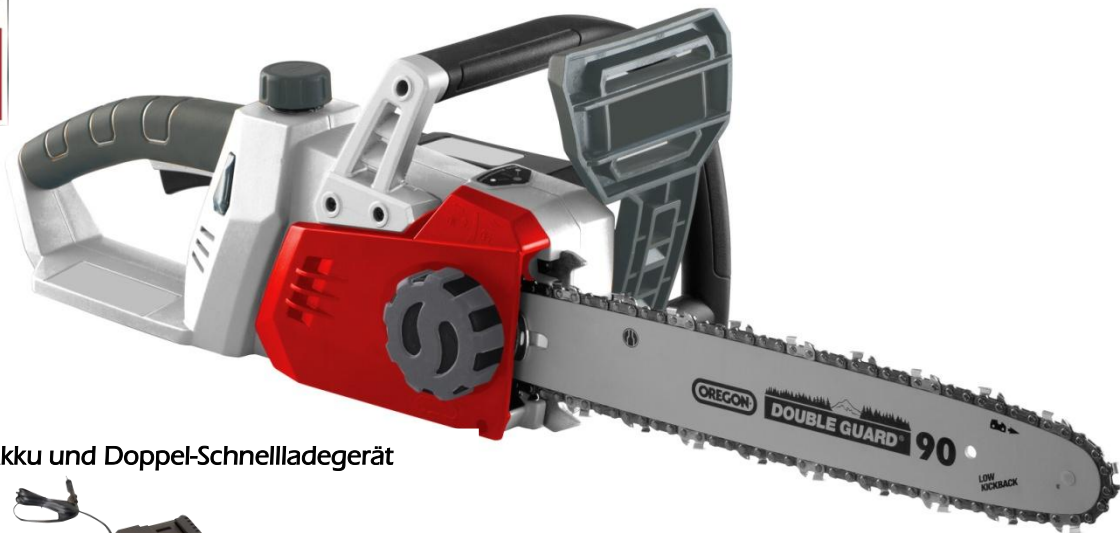

## Akku Kettensäge ICC 2/2035

**ONE**  
LI-ION  
20 VOLT  
POWER  
PACK  
**FOR  
ALL!**

Inkl. 2 x Akku und Doppel-Schnellladegerät

Technische Daten	ICC 2/2035
Akkuspannung	40 V (2x20V) / 2,0 Ah
Laufzeit max.	25 min.
Ladezeit ca.	60 min.
Schwertlänge cm / Zoll	35,5 / 14"
Schnittlänge	34,5 cm
Kettengeschwindigkeit	8,5 m/s
Oregon Kette	90PX052X
Öltank	150 ml
Schalleistungspegel	98 dB(A)
Gewicht inkl. Akku	4,7 kg
Art.-Nr.	71300200

- 2 Akku System
- Werkzeuglose Kettenmontage- und spannung
- "OREGON" Markenschwert mit Umlenkstern und vibrationsarme Kette
- Mechanische Rückschlagbremse
- Automatische Kettenschmierung mit Ölstandsanzeige
- Sanftanlauf
- Überlast Warnlicht
- Krallenanschlag aus Metall
- Komfortabler Fällgriff für horizontalen und vertikalen Schnitt
- Ergonomischer Handgriff mit Softgrip