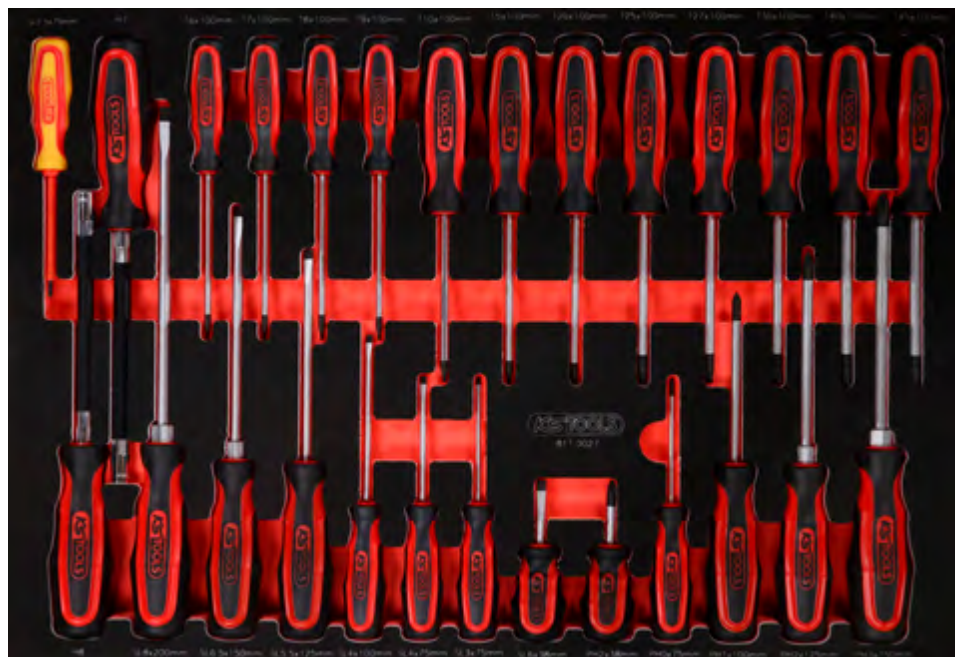

811.0027

M Schraubendreher-Satz

129,- EUR

Pos.	Code	Bezeichnung	Teiligkeit
1	117.0502	ERGOTORQUE VDE Schlitz-Schraubendreher, 2,5 mm	1
2	159.1127	ERGOTORQUEplus Stecknuss-Schraubendreher, 7 mm	1
3	159.1134	ERGOTORQUEplus Schraubendreher, T6	1
4	159.1135	ERGOTORQUEplus Schraubendreher, T7	1
5	159.1030	ERGOTORQUEplus Schraubendreher, T8	1
6	159.1031	ERGOTORQUEplus Schraubendreher, T9	1
7	159.1032	ERGOTORQUEplus Schraubendreher, T10	1
8	159.1033	ERGOTORQUEplus Schraubendreher, T15	1
9	159.1034	ERGOTORQUEplus Schraubendreher, T20	1
10	159.1035	ERGOTORQUEplus Schraubendreher, T25	1
11	159.1036	ERGOTORQUEplus Schraubendreher, T27	1
12	159.1037	ERGOTORQUEplus Schraubendreher, T30	1
13	159.1038	ERGOTORQUEplus Schraubendreher, T40	1
14	159.1136	ERGOTORQUEplus Schraubendreher, T45	1
15	159.2128	ERGOTORQUEplus Stecknuss-Schraubendreher, 8 mm	1
16	159.1011	ERGOTORQUEplus Schlitz-Schraubendreher, 8 mm, 315 mm lang	1
17	159.1009	ERGOTORQUEplus Schlitz-Schraubendreher, 6,5 mm, 255 mm lang	1
18	159.1006	ERGOTORQUEplus Schlitz-Schraubendreher, 5,5 mm, 230 mm lang	1
19	159.1004	ERGOTORQUEplus Schlitz-Schraubendreher, 4 mm, 180 mm lang	1
20	159.1003	ERGOTORQUEplus Schlitz-Schraubendreher, 4 mm, 155 mm lang	1
21	159.1002	ERGOTORQUEplus Schlitz-Schraubendreher, 3 mm, 155 mm lang	1
22	159.1001	ERGOTORQUEplus Schlitz-Schraubendreher, kurz, 6 mm	1
23	159.1026	ERGOTORQUEplus Schraubendreher, kurz, PH2	1
24	159.1027	ERGOTORQUEplus Schraubendreher, PH0, 155 mm	1
25	159.1029	ERGOTORQUEplus Schraubendreher, PH1, 205 mm	1
26	159.1022	ERGOTORQUEplus Schraubendreher, PH2, 230 mm	1
27	159.1024	ERGOTORQUEplus Schraubendreher, PH3, 265 mm	1

M

S

L

XL

Einzelteile

Zubehör