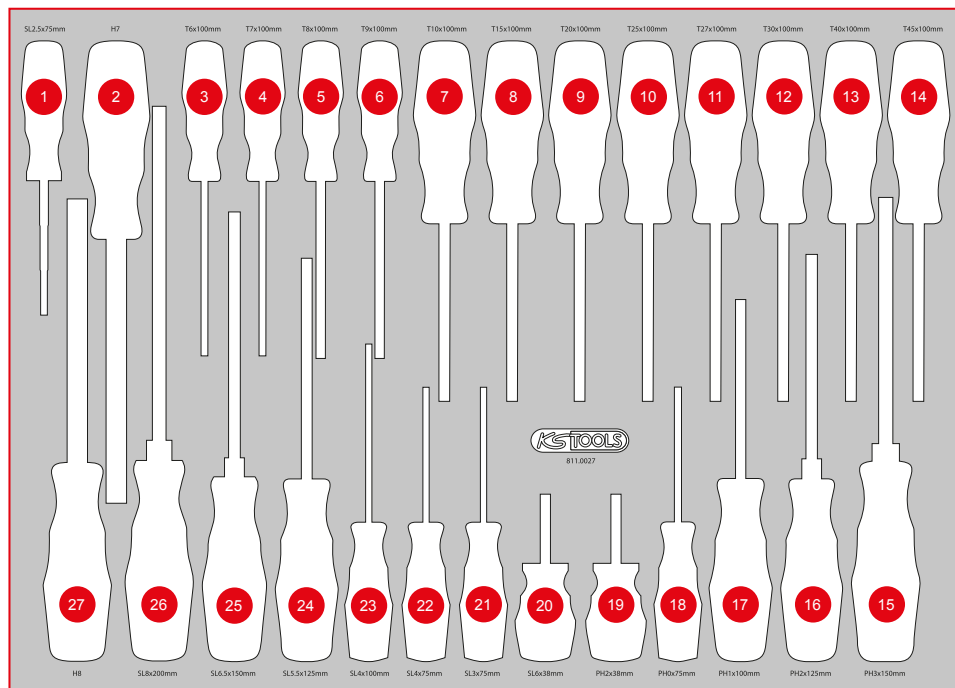

811.0027

M Schraubendreher-Satz

129,- EUR

Pos.	Code	Bezeichnung	Teiligkeit
1	117.0502	ERGOTORQUE VDE Schlitz-Schraubendreher, 2,5 mm	1
2	159.1127	ERGOTORQUEplus Stecknuss-Schraubendreher, 7 mm	1
3	159.1134	ERGOTORQUEplus Schraubendreher, T6	1
4	159.1135	ERGOTORQUEplus Schraubendreher, T7	1
5	159.1030	ERGOTORQUEplus Schraubendreher, T8	1
6	159.1031	ERGOTORQUEplus Schraubendreher, T9	1
7	159.1032	ERGOTORQUEplus Schraubendreher, T10	1
8	159.1033	ERGOTORQUEplus Schraubendreher, T15	1
9	159.1034	ERGOTORQUEplus Schraubendreher, T20	1
10	159.1035	ERGOTORQUEplus Schraubendreher, T25	1
11	159.1036	ERGOTORQUEplus Schraubendreher, T27	1
12	159.1037	ERGOTORQUEplus Schraubendreher, T30	1
13	159.1038	ERGOTORQUEplus Schraubendreher, T40	1
14	159.1136	ERGOTORQUEplus Schraubendreher, T45	1
15	159.2128	ERGOTORQUEplus Stecknuss-Schraubendreher, 8 mm	1
16	159.1011	ERGOTORQUEplus Schlitz-Schraubendreher, 8 mm, 315 mm lang	1
17	159.1009	ERGOTORQUEplus Schlitz-Schraubendreher, 6,5 mm, 255 mm lang	1
18	159.1006	ERGOTORQUEplus Schlitz-Schraubendreher, 5,5 mm, 230 mm lang	1
19	159.1004	ERGOTORQUEplus Schlitz-Schraubendreher, 4 mm, 180 mm lang	1
20	159.1003	ERGOTORQUEplus Schlitz-Schraubendreher, 4 mm, 155 mm lang	1
21	159.1002	ERGOTORQUEplus Schlitz-Schraubendreher, 3 mm, 155 mm lang	1
22	159.1001	ERGOTORQUEplus Schlitz-Schraubendreher, kurz, 6 mm	1
23	159.1026	ERGOTORQUEplus Schraubendreher, kurz, PH2	1
24	159.1027	ERGOTORQUEplus Schraubendreher, PH0, 155 mm	1
25	159.1029	ERGOTORQUEplus Schraubendreher, PH1, 205 mm	1
26	159.1022	ERGOTORQUEplus Schraubendreher, PH2, 230 mm	1
27	159.1024	ERGOTORQUEplus Schraubendreher, PH3, 265 mm	1

P 10

P 15

P 20

P 25

P 30

P 35

P 40

P 45

M

S

L

XL

Einzelteile

Zubehör