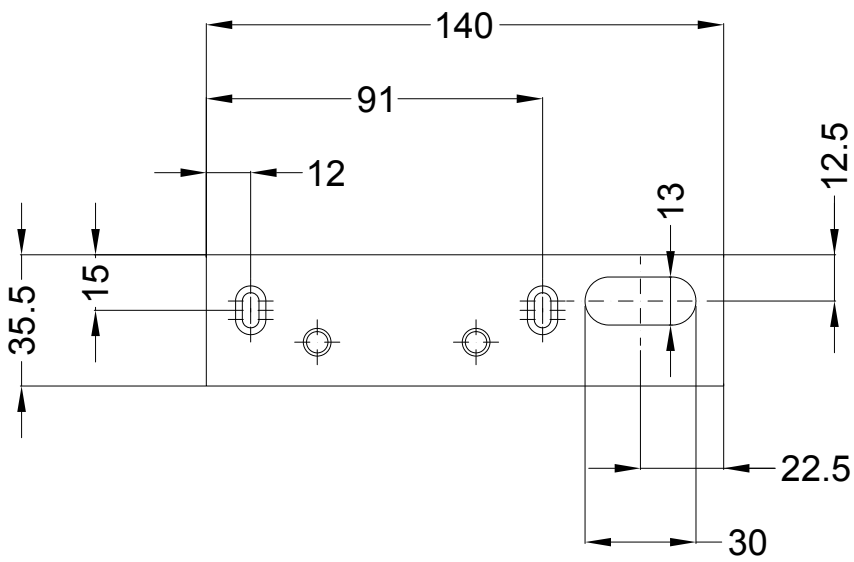

Perspektive  
Zubehör: T-SB TV W3402 RS  
DIN LS spiegelbildlich

Schraublage  
Zubehör: T-SB TV W3402 RS  
DIN LS spiegelbildlich

**Ansichten**

**Zubehör: T-SB TV W3402 RS  
DIN LS spiegelbildlich**

Fräsmaße

Zubehör: T-SB TV W3402 RS  
DIN LS spiegelbildlich

### Empfohlene Fräsung

Ø 12

## Allgemeine Vermaßung