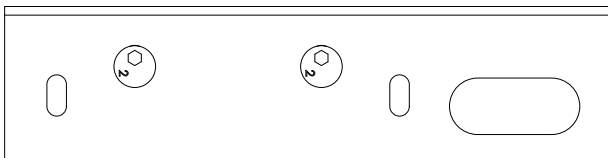

Perspektive  
Zubehör: T-SB TV W3402 RS  
DIN LS spiegelbildlich

Schraublage  
Zubehör: T-SB TV W3402 RS  
DIN LS spiegelbildlich

**Ansichten**

**Zubehör: T-SB TV W3402 RS  
DIN LS spiegelbildlich**

Fräsmaße