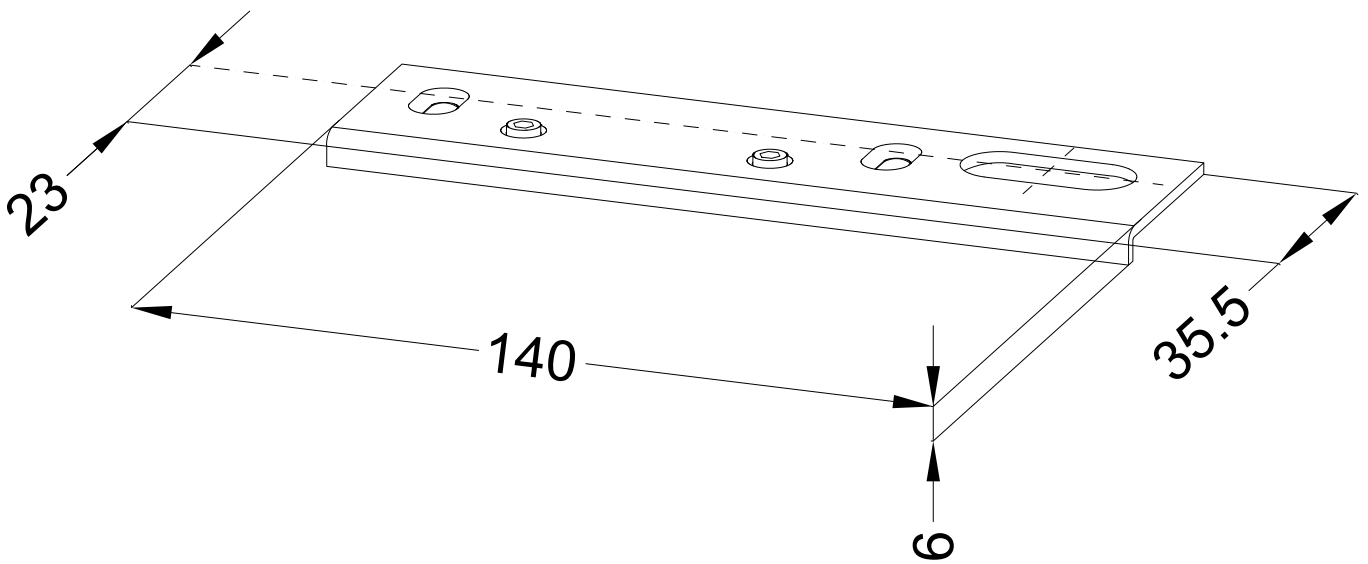

Perspektive  
Zubehör: T-SB TV W3402 RS  
DIN LS spiegelbildlich

Schraublage  
Zubehör: T-SB TV W3402 RS  
DIN LS spiegelbildlich

**Ansichten**

**Zubehör: T-SB TV W3402 RS  
DIN LS spiegelbildlich**

Fräsmaße

## Allgemeine Vermaßung