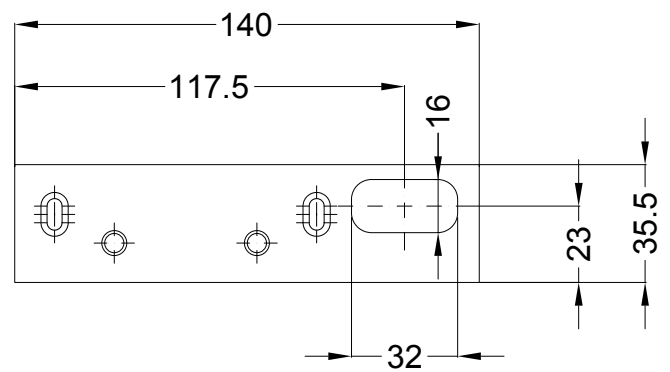

Perspektive  
Zubehör: T-SB TV W3402 RS  
DIN LS spiegelbildlich

Schraublage  
Zubehör: T-SB TV W3402 RS  
DIN LS spiegelbildlich

**Ansichten**

**Zubehör: T-SB TV W3402 RS  
DIN LS spiegelbildlich**

Fräsmaße

## Allgemeine Vermaßung