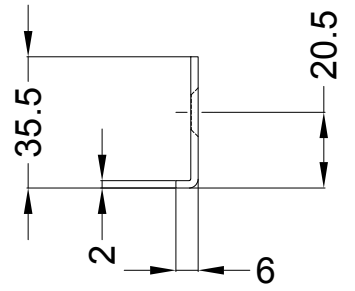

Perspektive  
Zubehör: T-SB TV W3402 RS  
DIN LS spiegelbildlich

Schraublage  
Zubehör: T-SB TV W3402 RS  
DIN LS spiegelbildlich

**Ansichten**

**Zubehör: T-SB TV W3402 RS  
DIN LS spiegelbildlich**

Fräsmaße

### Empfohlene Fräsung

Ø 12

## Allgemeine Vermaßung