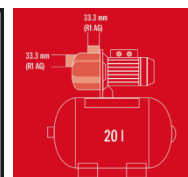

## Ausstattung

- Druckschalter
- Manometer
- Behälter mit 20 Liter Volumen
- Wassereinfüllschraube
- Wasserablassschraube

## Technische Daten

- |                         |                   |
|-------------------------|-------------------|
| - Netzanschluss         | 220-240 V   50 Hz |
| - Leistung              | 650 W             |
| - Max. Fördermenge      | 3800 L/h          |
| - Max. Förderhöhe       | 36 m              |
| - Max. Förderdruck      | 3.6 bar           |
| - Max. Saughöhe         | 8 m               |
| - Max. Wassertemperatur | 35 °C             |
| - Max. Einschaltdruck   | 1.5 bar           |
| - Max. Abschaltdruck    | 3 bar             |
| - Sauganschluss         | 33,3mm (R1 AG)    |
| - Druckanschluss        | 33,3mm (R1 AG)    |
| - Behältervolumen       | 20 L              |
| - Netzleitung           | 1.4 m   H07RN-F   |

## Logistische Daten

- |                                   |                    |
|-----------------------------------|--------------------|
| - Produktgewicht                  | 10.38 kg           |
| - Bruttogewicht Einzelverpackung  | 12.46 kg           |
| - Maße Einzelverpackung           | 535 x 300 x 520 mm |
| - Stück pro Exportkarton          | 1 STK              |
| - Bruttogewicht Exportkarton      | 12.46 kg           |
| - Maße Exportkarton               | 535 x 305 x 526 mm |
| - Containermengen (20"/40"/40"HC) | 320   640   810    |