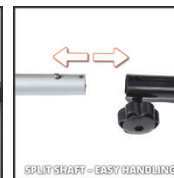

Einhell

CLASSIC

Benzin-Rasentrimmer

GC-PT 2538/1 I AS

Art.-Nr.: 3401938

Ident.-Nr.: 11019

EAN-Code: 4006825643800

Der Benzin-Rasentrimmer GC-PT 2538/1 I AS ist ein leistungsstarkes Gerät, mit dem das Trimmen schwer zugänglicher Gartenbereiche schnell, einfach und effektiv von der Hand geht. Dank digitaler Zündung wird eine schnelle und dynamische Gasannahme gewährleistet und ein stabiler Motorlauf garantiert. Sein abgewinkelter Aluminium-Führungsholm und der stufenlos einstellbare Zusatzhandgriff sorgen für ermüdungsfreies, präzises Arbeiten.

Ausstattung

- Hochwertiger und vibrationsarmer 2-Takt Motor
- Stufenlos einstellbarer Zusatzgriff für optimale Führung
- Abgewinkelter Alu-Führungsholm für ermüdungsfreies Arbeiten
- Split Shaft für einfachen Transport + platzsparende Aufbewahrung
- Doppelfadenspule mit Tippautomatik, werkzeuglos austauschbar
- Quick Start durch Primer (manuelle Kraftstoffpumpe) + Auto Chocke
- Große Fadenschutzhaube
- Fliehkraftkupplung für Schneidwerkzeug
- Digitale Zündung - stabiler Motorlauf

Technische Daten

- Motor	Zweitakt, Luftgekühlt
- Hubraum	25.4 cm³
- Leistung	0.6 kW
- Benzintankinhalt	0.45 L
- Umdrehungen Fadenspule	8500 rpm
- Schnittbreite	380 mm
- Fadendurchmesser	2 mm
- Fadenlänge	400 cm

Logistische Daten

- Produktgewicht	5.6 kg
- Bruttogewicht Einzelverpackung	7.6 kg
- Maße Einzelverpackung	1010 x 275 x 275 mm
- Stück pro Exportkarton	2 STK
- Bruttogewicht Exportkarton	16 kg
- Maße Exportkarton	1040 x 300 x 380 mm
- Containermengen (20"/40"/40"HC)	486 | 1008 | 1130