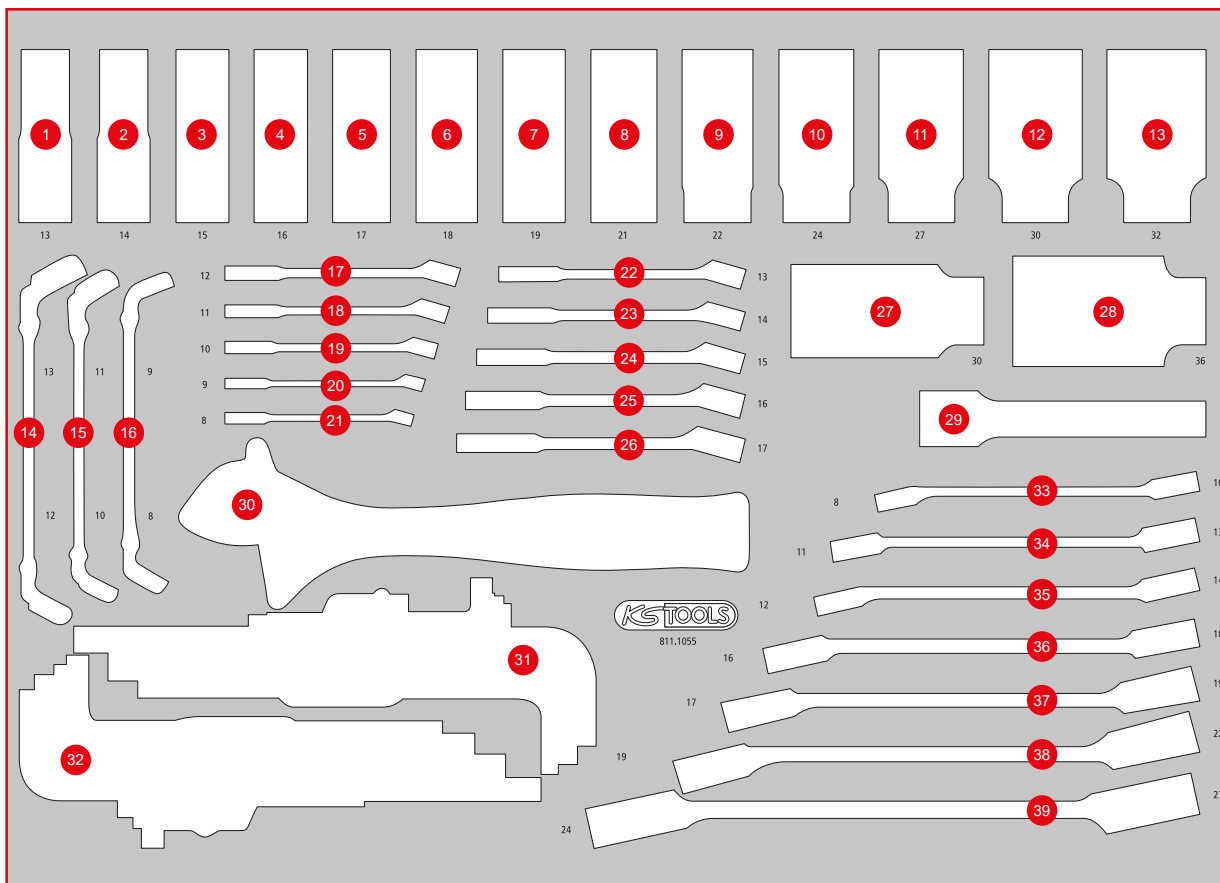

Pos.	Code	Bezeichnung	Teilligkeit	Pos.	Code	Bezeichnung	Teilligkeit	Pos.	Code	Bezeichnung	Teilligkeit
25	518.0016	CHROMEplus Ringmaulschlüssel, kurz, 16 mm	1	31	151.4420	Kugelpf-Innensechskant-Winkelstiftschlüssel-Satz, extra lang, 9-tlg	9	36	517.0263	Offener Doppel-Ringschlüssel, abgewinkelt, 16 x 18 mm	1
26	518.0017	CHROMEplus Ringmaulschlüssel, kurz, 17 mm	1	32	151.5210	Kugelpf-Torx-Winkelstiftschlüssel-Satz, extra lang, 9-tlg	9	37	517.0264	Offener Doppel-Ringschlüssel, abgewinkelt, 17 x 19 mm	1
27	150.1705	1/2" Spezial-Gelenkwellen-Kraft-Stecknuss, 30 mm	1	33	517.0252	Offener Doppel-Ringschlüssel, abgewinkelt, 8 x 10 mm	1	38	517.0266	Offener Doppel-Ringschlüssel, abgewinkelt, 19 x 22 mm	1
28	150.1707	1/2" Spezial-Gelenkwellen-Kraft-Stecknuss, 36 mm	1	34	517.9244	Offener Doppel-Ringschlüssel, abgewinkelt, 11 x 13 mm	1	39	517.0268	Offener Doppel-Ringschlüssel, abgewinkelt, 24 x 27 mm	1
29	515.1135	1/2" Kraft-Verlängerung, 125 mm	1	35	517.0258	Offener Doppel-Ringschlüssel, abgewinkelt, 12 x 14 mm	1				
30	577.0251	Rollgabelschlüssel mit 2-Komponentengriff, 28 mm	1								