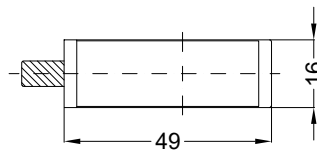

Perspektive
Schloss: T-FG1660 .../28S 92/8 M4

Schraublage
Schloss: T-FG1660 .../28S 92/8 M4

Ansichten

Schloss: T-FG1660 .../28S 92/8 M4

Fräsmaße

Schloss: T-FG1660 .../28S 92/8 M4

Allgemeine Vermaung

Frsmae

Situation
Schwenkriegel

Situation
Falle

Situation
Riegel

Lage
Schloss

Katalogdarstellung

Schloss: T-FG1660 .../28S 92/8 M4