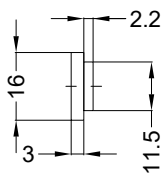

Perspektive
Schloss: T-FG1660 .../28S 92/8 M4

Schraublage
Schloss: T-FG1660 .../28S 92/8 M4

Ansichten

Schloss: T-FG1660 .../28S 92/8 M4

Fräsmaße

Schloss: T-FG1660 .../28S 92/8 M4

Allgemeine Vermaung

Frsmae

Situation
Schwenkriegel

Situation
Falle

Situation
Riegel

Lage
Schloss

Katalogdarstellung

Schloss: T-FG1660 .../28S 92/8 M4