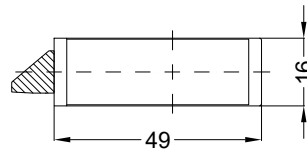

Perspektive
Schloss: T-FG1660 .../28S 92/8 M4

Schraublage
Schloss: T-FG1660 .../28S 92/8 M4

Ansichten

Schloss: T-FG1660 .../28S 92/8 M4

Fräsmaße

Schloss: T-FG1660 .../28S 92/8 M4

Allgemeine Vermaung

Frsmae

Situation
Schwenkriegel

Situation
Falle

Situation
Riegel

Lage
Schloss

Katalogdarstellung

Schloss: T-FG1660 .../28S 92/8 M4