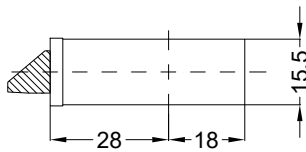

Perspektive
Schloss: T-FG1660 .../28S 92/8 M4

Schraublage
Schloss: T-FG1660 .../28S 92/8 M4

Ansichten

Schloss: T-FG1660 .../28S 92/8 M4

Fräsmaße

Schloss: T-FG1660 .../28S 92/8 M4

Allgemeine Vermaung

Frsmae

Situation
Schwenkriegel

Situation
Falle

Situation
Riegel

Lage
Schloss

Katalogdarstellung

Schloss: T-FG1660 .../28S 92/8 M4