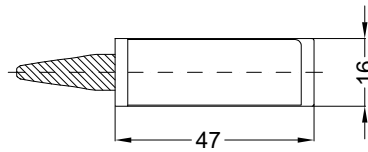

Perspektive
Schloss: T-FG1660 .../28S 92/8 M4

Schraublage
Schloss: T-FG1660 .../28S 92/8 M4

Ansichten

Schloss: T-FG1660 .../28S 92/8 M4

Fräsmaße

Schloss: T-FG1660 .../28S 92/8 M4

Allgemeine Vermaung

Frsmae

Situation
Schwenkriegel

Situation
Falle

Situation
Riegel

Lage
Schloss

Katalogdarstellung

Schloss: T-FG1660 .../28S 92/8 M4