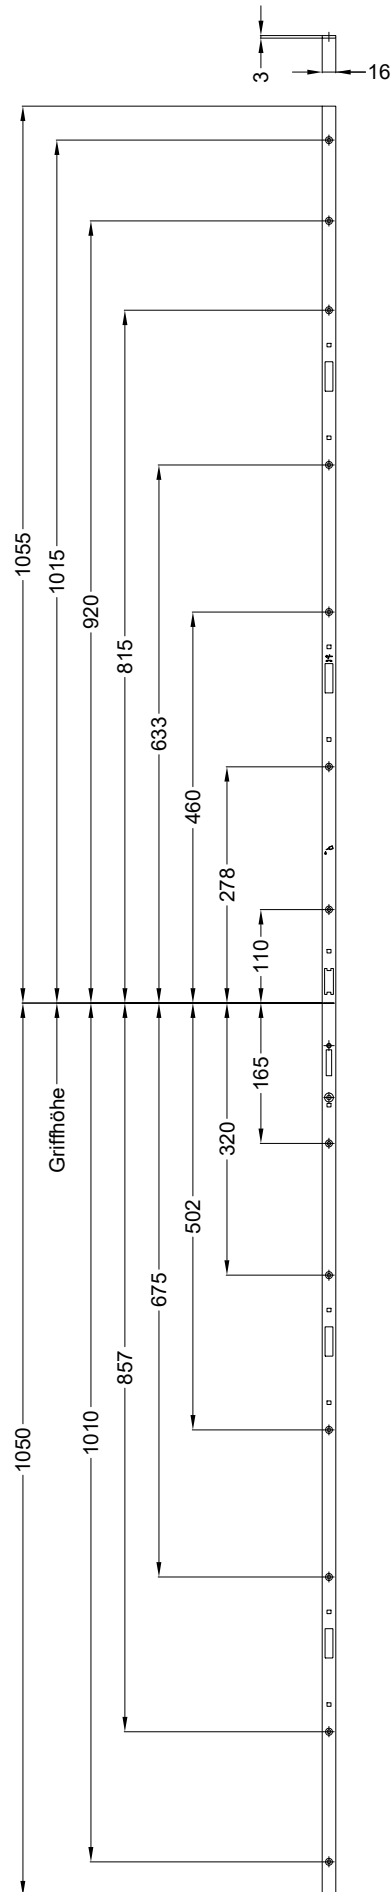

Perspektive
Schloss: T-FG1660 .../28S 92/8 M4

Schraublage
Schloss: T-FG1660 .../28S 92/8 M4

Ansichten

Schloss: T-FG1660 .../28S 92/8 M4

Fräsmaße

Schloss: T-FG1660 .../28S 92/8 M4

Allgemeine Vermaung

Frsmae

Situation
Schwenkriegel

Situation
Falle

Situation
Riegel

Lage
Schloss

Katalogdarstellung

Schloss: T-FG1660 .../28S 92/8 M4