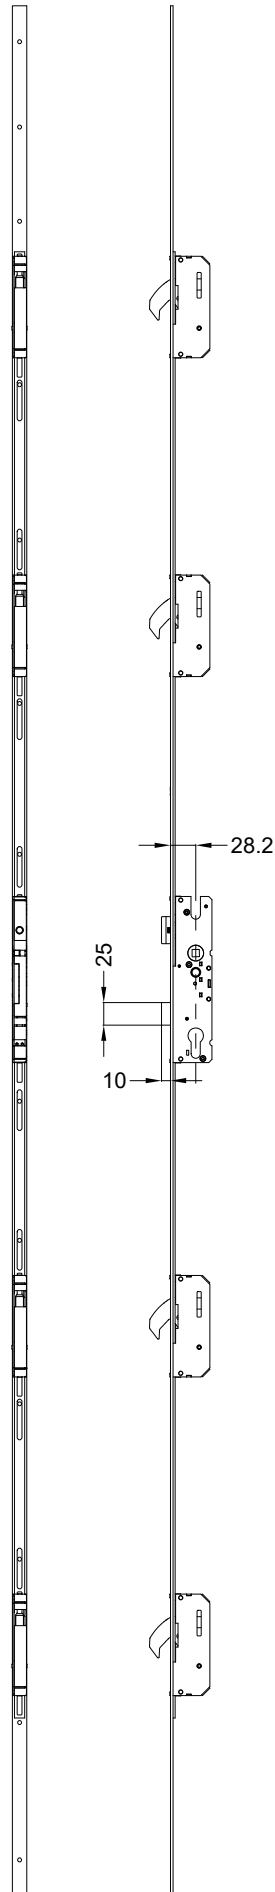

Perspektive
Schloss: T-FG1660 .../28S 92/8 M4

Schraublage
Schloss: T-FG1660 .../28S 92/8 M4

Ansichten

Schloss: T-FG1660 .../28S 92/8 M4

Fräsmaße

Schloss: T-FG1660 .../28S 92/8 M4

Allgemeine Vermaung

Frsmae

Situation
Schwenkriegel

Situation
Falle

Situation
Riegel

Lage
Schloss

Katalogdarstellung

Schloss: T-FG1660 .../28S 92/8 M4