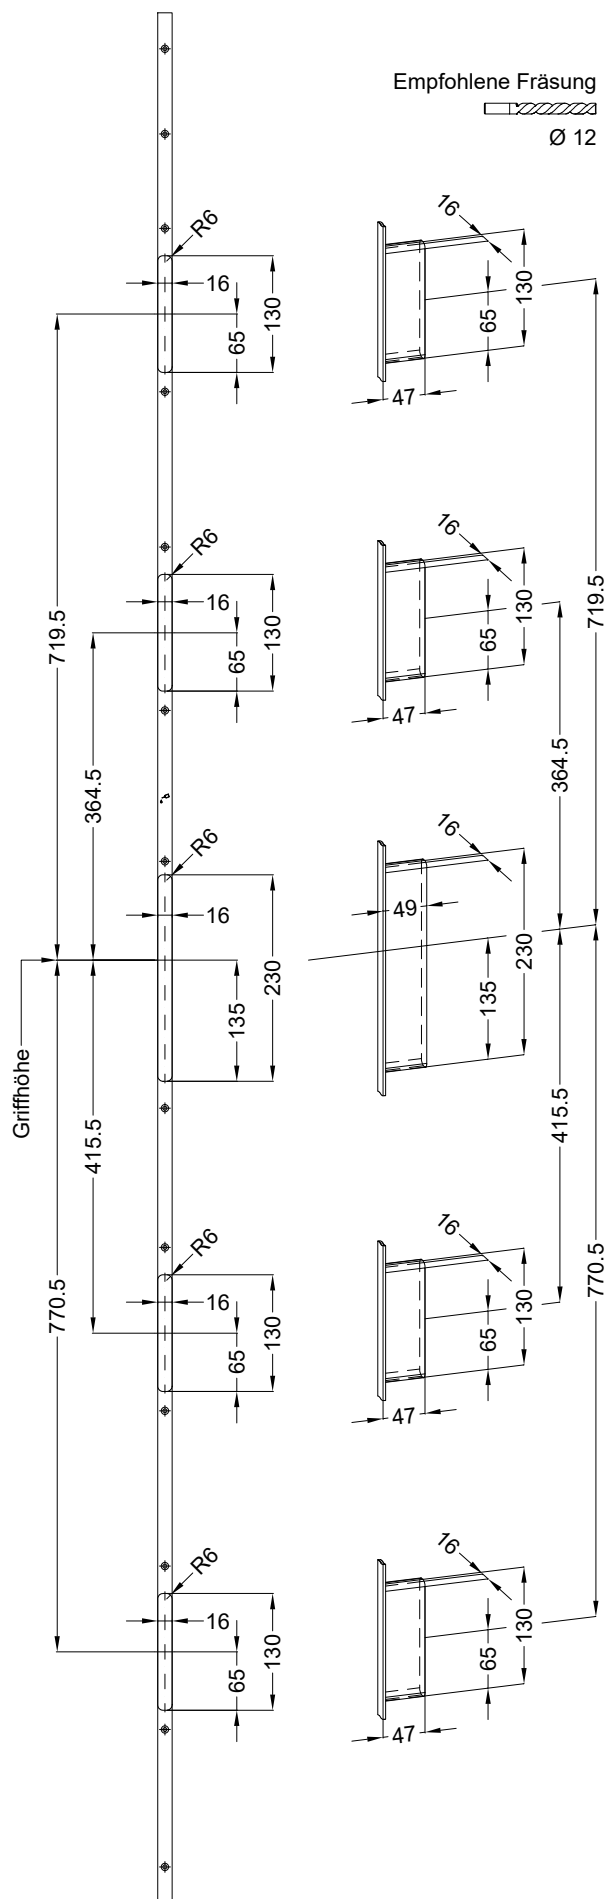

Perspektive
Schloss: T-FG1660 .../28S 92/8 M4

Schraublage
Schloss: T-FG1660 .../28S 92/8 M4

Ansichten

Schloss: T-FG1660 .../28S 92/8 M4

Fräsmaße

Schloss: T-FG1660 .../28S 92/8 M4

Allgemeine Vermaung

Frsmae

Situation
Schwenkriegel

Situation
Falle

Situation
Riegel

Lage
Schloss

Katalogdarstellung

Schloss: T-FG1660 .../28S 92/8 M4