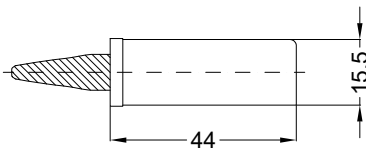

Perspektive
Schloss: T-FG1660 .../28S 92/8 M4

Schraublage
Schloss: T-FG1660 .../28S 92/8 M4

Ansichten

Schloss: T-FG1660 .../28S 92/8 M4

Fräsmaße

Schloss: T-FG1660 .../28S 92/8 M4

Allgemeine Vermaung

Frsmae

Situation
Schwenkriegel

Situation
Falle

Situation
Riegel

Lage
Schloss

Katalogdarstellung

Schloss: T-FG1660 .../28S 92/8 M4