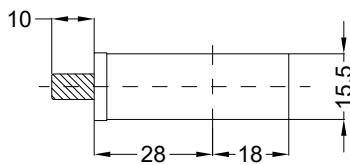

Perspektive
Schloss: T-FG1660 .../28S 92/8 M4

Schraublage
Schloss: T-FG1660 .../28S 92/8 M4

Ansichten

Schloss: T-FG1660 .../28S 92/8 M4

Fräsmaße

Schloss: T-FG1660 .../28S 92/8 M4

Allgemeine Vermaung

Frsmae

Situation
Schwenkriegel

Situation
Falle

Situation
Riegel

Lage
Schloss

Katalogdarstellung

Schloss: T-FG1660 .../28S 92/8 M4