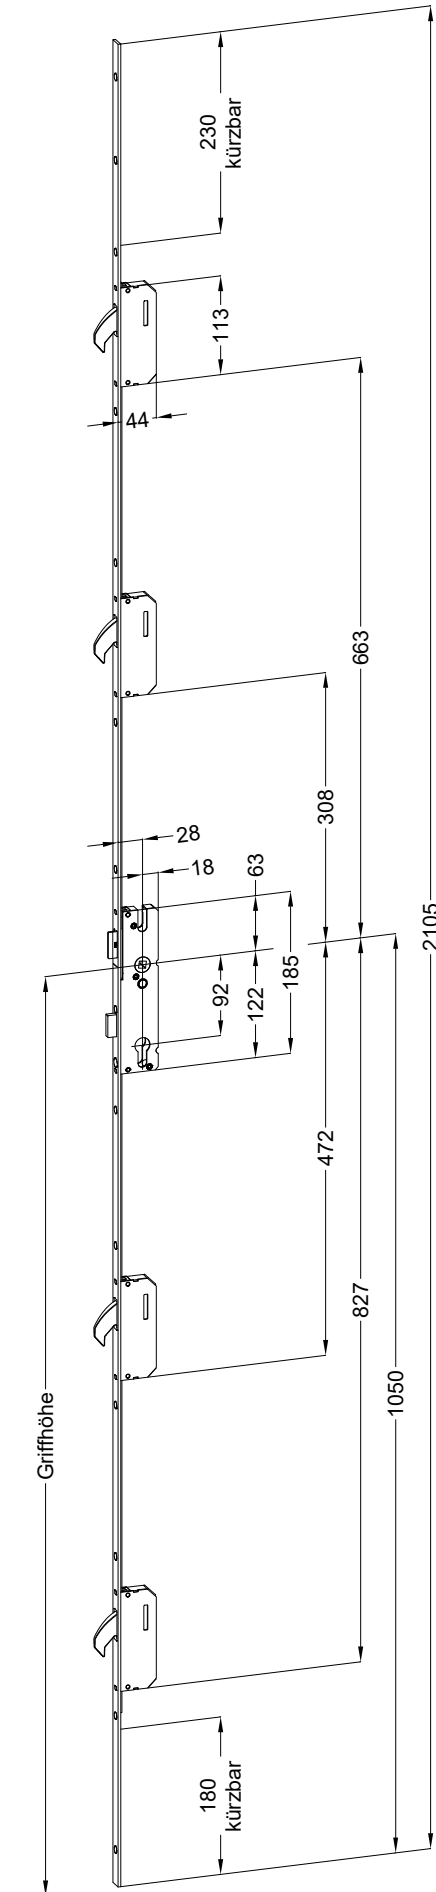

Perspektive
Schloss: T-FG1660 .../28S 92/8 M4

Schraublage
Schloss: T-FG1660 .../28S 92/8 M4

Ansichten

Schloss: T-FG1660 .../28S 92/8 M4

Fräsmaße

Schloss: T-FG1660 .../28S 92/8 M4

Allgemeine Vermaung

Frsmae

Situation
Schwenkriegel

Situation
Falle

Situation
Riegel

Lage
Schloss

Katalogdarstellung

Schloss: T-FG1660 .../28S 92/8 M4