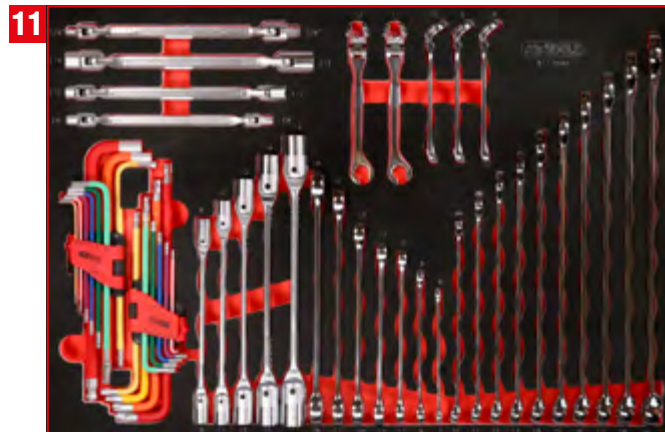

1/4" Steckschlüssel-Satz

TLG  
169

811.0169

Detaillierte Auflistung der Werkzeuge, siehe Seite 136

### 10 1/2" Bit-Stecknuss-Satz

811.1064

Detaillierte Auflistung der Werkzeuge, siehe Seite 164