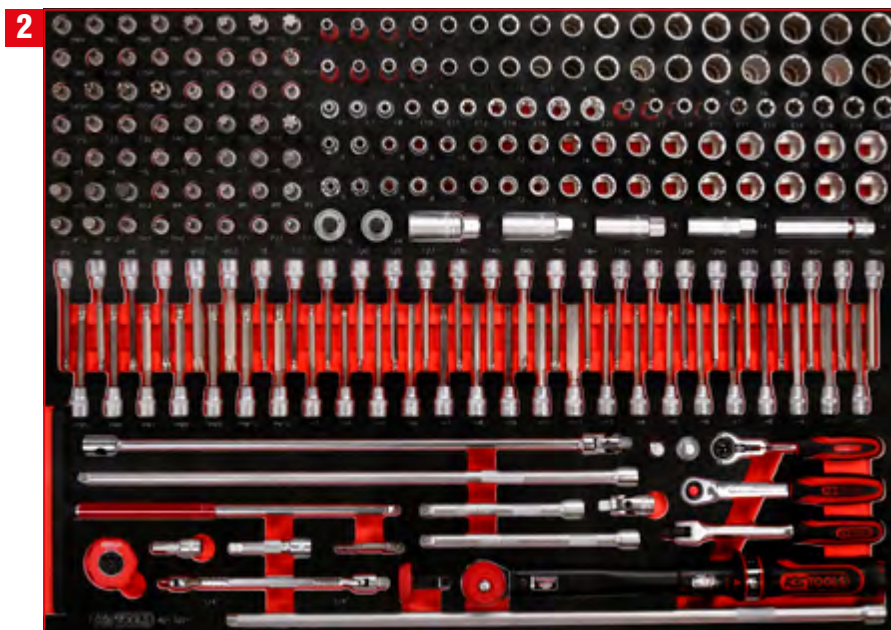

# P45 Werkstattwagen

mit 950 Werkzeugen für 13 Schubladen [1 | 2]

845.14950

1 2 3 4 5

6 7 8 9 10 11 12 13 14

**PAKETPREIS!**

**5 x XL, 9 x M  
950 Teile**

**6.599,--<sup>EUR</sup>**

845.14950

Schraubendreher-Satz

821.0046

Detaillierte Auflistung der Werkzeuge, siehe Seite 282

3/8" Steckschlüssel-Satz

821.0221

Detaillierte Auflistung der Werkzeuge, siehe Seite 278

TLG  
149