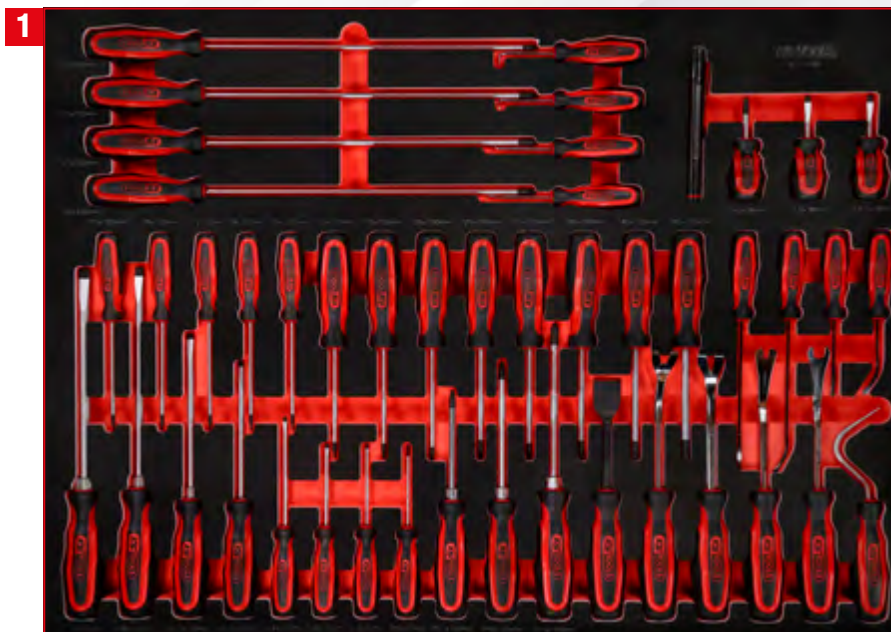

# P45 Werkstattwagen

mit 950 Werkzeugen für 13 Schubladen [1 | 2]

845.14950

1 2 3 4 5

6 7 8 9 10 11 12 13 14

**PAKETPREIS!**

**5 x XL, 9 x M  
950 Teile**

**6.599,--<sup>EUR</sup>**

845.14950

Schraubendreher-Satz

821.0046

Detaillierte Auflistung der Werkzeuge, siehe Seite 282

3/8" Steckschlüssel-Satz

821.0221

Detaillierte Auflistung der Werkzeuge, siehe Seite 278

TLG  
149

## 1/2" Steckschlüssel-Satz

821.0149

Detaillierte Auflistung der Werkzeuge, siehe Seite 280

TLG  
76