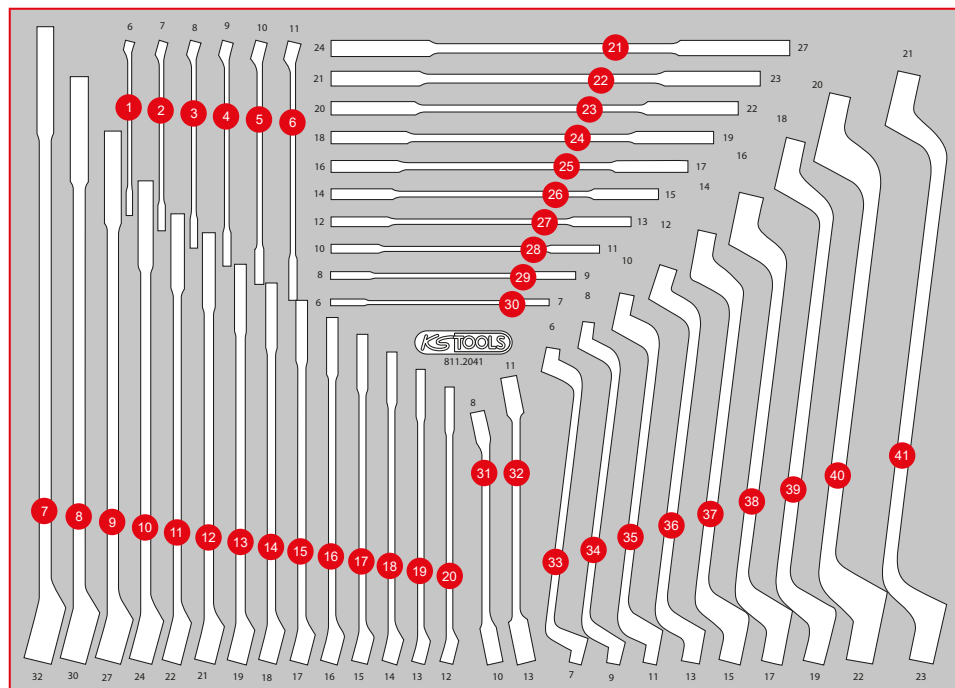

811.2041

**M** Schraubenschlüssel-Satz

**269, -** EUR

| Pos. | Code     | Bezeichnung   | Teiligkeit |
|------|----------|---|------------|
| 1    | 517.0606 | Ringmaulschlüssel, abgewinkelt, 6 mm                  | 1          |
| 2    | 517.0607 | Ringmaulschlüssel, abgewinkelt, 7 mm                  | 1          |
| 3    | 517.0608 | Ringmaulschlüssel, abgewinkelt, 8 mm                  | 1          |
| 4    | 517.0609 | Ringmaulschlüssel, abgewinkelt, 9 mm                  | 1          |
| 5    | 517.0610 | Ringmaulschlüssel, abgewinkelt, 10 mm                 | 1          |
| 6    | 517.0611 | Ringmaulschlüssel, abgewinkelt, 11 mm                 | 1          |
| 7    | 517.0632 | Ringmaulschlüssel, abgewinkelt, 32 mm                 | 1          |
| 8    | 517.0630 | Ringmaulschlüssel, abgewinkelt, 30 mm                 | 1          |
| 9    | 517.0627 | Ringmaulschlüssel, abgewinkelt, 27 mm                 | 1          |
| 10   | 517.0624 | Ringmaulschlüssel, abgewinkelt, 24 mm                 | 1          |
| 11   | 517.0622 | Ringmaulschlüssel, abgewinkelt, 22 mm                 | 1          |
| 12   | 517.0621 | Ringmaulschlüssel, abgewinkelt, 21 mm                 | 1          |
| 13   | 517.0619 | Ringmaulschlüssel, abgewinkelt, 19 mm                 | 1          |
| 14   | 517.0618 | Ringmaulschlüssel, abgewinkelt, 18 mm                 | 1          |
| 15   | 517.0617 | Ringmaulschlüssel, abgewinkelt, 17 mm                 | 1          |
| 16   | 517.0616 | Ringmaulschlüssel, abgewinkelt, 16 mm                 | 1          |
| 17   | 517.0615 | Ringmaulschlüssel, abgewinkelt, 15 mm                 | 1          |
| 18   | 517.0614 | Ringmaulschlüssel, abgewinkelt, 14 mm                 | 1          |
| 19   | 517.0613 | Ringmaulschlüssel, abgewinkelt, 13 mm                 | 1          |
| 20   | 517.0612 | Ringmaulschlüssel, abgewinkelt, 12 mm                 | 1          |
| 21   | 517.0716 | Doppel-Maulschlüssel, 24 x 27 mm                      | 1          |
| 22   | 517.0715 | Doppel-Maulschlüssel, 21 x 23 mm                      | 1          |
| 23   | 517.0714 | Doppel-Maulschlüssel, 20 x 22 mm                      | 1          |
| 24   | 517.0712 | Doppel-Maulschlüssel, 18 x 19 mm                      | 1          |
| 25   | 517.0710 | Doppel-Maulschlüssel, 16 x 17 mm                      | 1          |
| 26   | 517.0709 | Doppel-Maulschlüssel, 14 x 15 mm                      | 1          |
| 27   | 517.0707 | Doppel-Maulschlüssel, 12 x 13 mm                      | 1          |
| 28   | 517.0704 | Doppel-Maulschlüssel, 10 x 11 mm                      | 1          |
| 29   | 517.0702 | Doppel-Maulschlüssel, 8 x 9 mm                        | 1          |
| 30   | 517.0701 | Doppel-Maulschlüssel, 6 x 7 mm                        | 1          |
| 31   | 517.0252 | Offener Doppel-Ringschlüssel, abgewinkelt, 8 x 10 mm  | 1          |
| 32   | 517.9244 | Offener Doppel-Ringschlüssel, abgewinkelt, 11 x 13 mm | 1          |
| 33   | 517.0801 | Doppel-Ringschlüssel, gekröpft, 6 x 7 mm              | 1          |
| 34   | 517.0802 | Doppel-Ringschlüssel, gekröpft, 8 x 9 mm              | 1          |
| 35   | 517.0804 | Doppel-Ringschlüssel, gekröpft, 10 x 11 mm            | 1          |
| 36   | 517.0807 | Doppel-Ringschlüssel, gekröpft, 12 x 13 mm            | 1          |
| 37   | 517.0809 | Doppel-Ringschlüssel, gekröpft, 14 x 15 mm            | 1          |
| 38   | 517.0810 | Doppel-Ringschlüssel, gekröpft, 16 x 17 mm            | 1          |
| 39   | 517.0812 | Doppel-Ringschlüssel, gekröpft, 18 x 19 mm            | 1          |
| 40   | 517.0813 | Doppel-Ringschlüssel, gekröpft, 20 x 22 mm            | 1          |
| 41   | 517.0815 | Doppel-Ringschlüssel, gekröpft, 21 x 23 mm            | 1          |