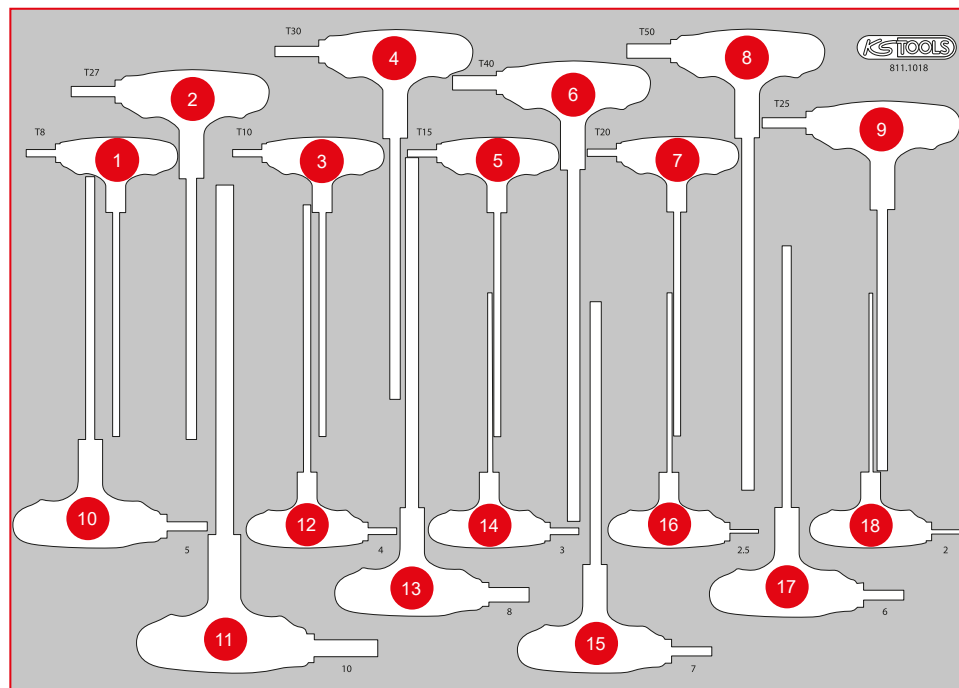

811.1018

**M** T-Griff-Winkelstiftschlüssel-Satz

**119,-** EUR

P10

P10TC

P15

P20

P30

P35

P45

Pos.	Code	Bezeichnung	Teiligkeit
1	151.2753	T-Griff-Winkelstiftschlüssel Torx Kugelkopf, T8	1
2	151.2759	T-Griff-Winkelstiftschlüssel Torx Kugelkopf, T27	1
3	151.2755	T-Griff-Winkelstiftschlüssel Torx Kugelkopf, T10	1
4	151.2760	T-Griff-Winkelstiftschlüssel Torx Kugelkopf, T30	1
5	151.2756	T-Griff-Winkelstiftschlüssel Torx Kugelkopf, T15	1
6	151.2761	T-Griff-Winkelstiftschlüssel Torx Kugelkopf, T40	1
7	151.2757	T-Griff-Winkelstiftschlüssel Torx Kugelkopf, T20	1
8	151.2853	T-Griff-Winkelstiftschlüssel Torx Kugelkopf, T50	1
9	151.2758	T-Griff-Winkelstiftschlüssel Torx Kugelkopf, T25	1
10	151.8134	T-Griff-Innensechskant-Kugelkopf-Schlüssel, 5 mm	1
11	151.8138	T-Griff-Innensechskant-Kugelkopf-Schlüssel, 10 mm	1
12	151.8133	T-Griff-Innensechskant-Kugelkopf-Schlüssel, 4 mm	1
13	151.8137	T-Griff-Innensechskant-Kugelkopf-Schlüssel, 8 mm	1
14	151.8132	T-Griff-Innensechskant-Kugelkopf-Schlüssel, 3 mm	1
15	151.8136	T-Griff-Innensechskant-Kugelkopf-Schlüssel, 7 mm	1
16	151.8131	T-Griff-Innensechskant-Kugelkopf-Schlüssel, 2,5 mm	1
17	151.8135	T-Griff-Innensechskant-Kugelkopf-Schlüssel, 6 mm	1
18	151.8130	T-Griff-Innensechskant-Kugelkopf-Schlüssel, 2 mm	1

P 10

P 15

P 20

P 25

P 30

P 35

P 40

P 45