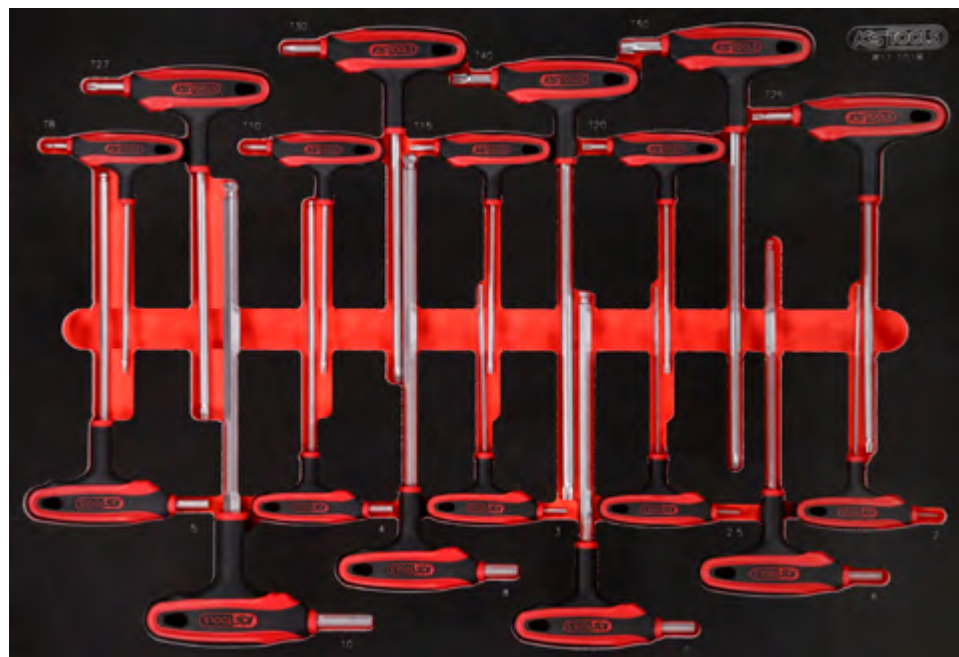

811.1018

**M** T-Griff-Winkelstiftschlüssel-Satz

**119,-** EUR

P10

P10TC

P15

P20

P30

P35

P45

Pos.	Code	Bezeichnung	Teiligkeit
1	151.2753	T-Griff-Winkelstiftschlüssel Torx Kugelkopf, T8	1
2	151.2759	T-Griff-Winkelstiftschlüssel Torx Kugelkopf, T27	1
3	151.2755	T-Griff-Winkelstiftschlüssel Torx Kugelkopf, T10	1
4	151.2760	T-Griff-Winkelstiftschlüssel Torx Kugelkopf, T30	1
5	151.2756	T-Griff-Winkelstiftschlüssel Torx Kugelkopf, T15	1
6	151.2761	T-Griff-Winkelstiftschlüssel Torx Kugelkopf, T40	1
7	151.2757	T-Griff-Winkelstiftschlüssel Torx Kugelkopf, T20	1
8	151.2853	T-Griff-Winkelstiftschlüssel Torx Kugelkopf, T50	1
9	151.2758	T-Griff-Winkelstiftschlüssel Torx Kugelkopf, T25	1
10	151.8134	T-Griff-Innensechskant-Kugelkopf-Schlüssel, 5 mm	1
11	151.8138	T-Griff-Innensechskant-Kugelkopf-Schlüssel, 10 mm	1
12	151.8133	T-Griff-Innensechskant-Kugelkopf-Schlüssel, 4 mm	1
13	151.8137	T-Griff-Innensechskant-Kugelkopf-Schlüssel, 8 mm	1
14	151.8132	T-Griff-Innensechskant-Kugelkopf-Schlüssel, 3 mm	1
15	151.8136	T-Griff-Innensechskant-Kugelkopf-Schlüssel, 7 mm	1
16	151.8131	T-Griff-Innensechskant-Kugelkopf-Schlüssel, 2,5 mm	1
17	151.8135	T-Griff-Innensechskant-Kugelkopf-Schlüssel, 6 mm	1
18	151.8130	T-Griff-Innensechskant-Kugelkopf-Schlüssel, 2 mm	1

M

L

S

Einzelteile

Zubehör