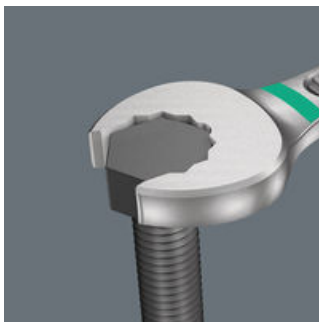

Da die Bauräume bei Schraubarbeiten immer enger werden, sind Werkzeuge notwendig, mit denen die Anwender auch in solchen Situationen erfolgreich arbeiten können. Enge Bauräume erfordern zusätzliche Ansetzpunkte des Werkzeugs. Lassen sich also Maulschlüssel derart modifizieren, dass sich die Ansetzmöglichkeiten des Werkzeugs erhöhen? Durch die Kombination der um 7,5° geschwenkten Mäuler und die Doppelsechskantgeometrie wird eine Verdopplung der Ansetzpunkte erzielt. Bei einer wiederholten 180°-Drehung des Schlüssels um die Längsachse während des Schraubens gibt es vier Ansetzmöglichkeiten und Muttern bzw. Schraubenköpfe können alle 15° "gepackt" werden. Der Joker 6005 mit seiner pfiffigen Maulgeometrie erweitert das Anwenderspektrum in engen Bauräumen deutlich. Den jeweiligen Ansetzpunkt findet der Joker 6005 nach jedem Wenden sozusagen von selbst. Durch die hochwertige Oberflächenvergütung wird ein hoher und lang anhaltender Korrosionsschutz erzielt. Mit Werkzeugfinder Take it easy: Farbkennzeichnung nach Größen. Das verschleißfreie Material des Clips garantiert den sicheren Halt der Maulschlüssel bei gleichzeitiger einfacher Entnahme.

6005 Joker Doppelmaulschlüssel

Sicherer Halt und leichte Entnahme

Kompakt

Das verschleißfreie Material des Clips garantiert den sicheren Halt der Maulschlüssel bei gleichzeitiger einfacher Entnahme.

Für besonders enge Bauräume

Der Doppelmaulschlüssel Joker 6005 mit seiner besonderen Maulgeometrie - eine um 7,5° geschwenkte Maulseite und die Doppelsechskantgeometrie - verdoppelt die Ansetzmöglichkeiten bei wiederholter 180°-Drehung des Schlüssels um die Längsachse. Muttern bzw. Schraubenköpfe können alle 15° "gepackt" werden. Den jeweiligen Ansetzpunkt findet der Joker 6005 nach jedem Wenden sozusagen von selbst.

Doppelsechskant-Geometrie

Die Doppelsechskantgeometrie des Mauls des Doppelmaulschlüssels Joker 6005 sichert die formschlüssige Verbindung mit dem Schraubenkopf oder der Mutter und verringert die Abrutschgefahr.