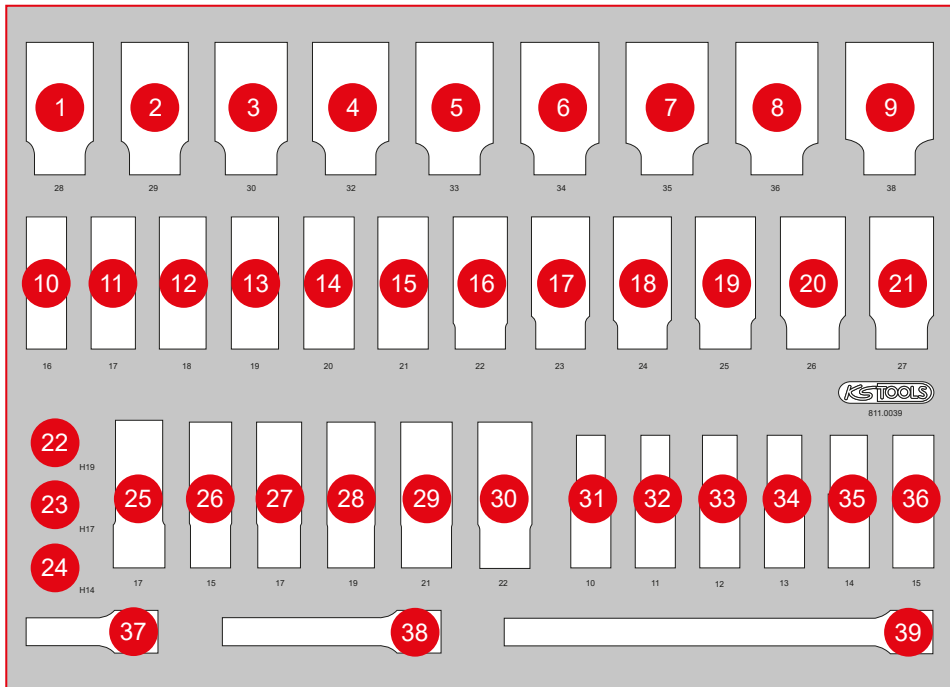

811.0039

M 1/2" Kraft-Stecknuss-Satz

299,- EUR

Pos.	Code	Bezeichnung	Teiligkeit
1	515.1128	1/2" Sechskant-Kraft-Stecknuss, lang, 28 mm	1
2	515.1129	1/2" Sechskant-Kraft-Stecknuss, lang, 29 mm	1
3	515.1130	1/2" Sechskant-Kraft-Stecknuss, lang, 30 mm	1
4	515.1132	1/2" Sechskant-Kraft-Stecknuss, lang, 32 mm	1
5	515.1139	1/2" Sechskant-Kraft-Stecknuss, lang, 33 mm	1
6	515.1147	1/2" Sechskant-Kraft-Stecknuss, lang, 34 mm	1
7	515.1148	1/2" Sechskant-Kraft-Stecknuss, lang, 35 mm	1
8	515.1149	1/2" Sechskant-Kraft-Stecknuss, lang, 36 mm	1
9	515.1151	1/2" Sechskant-Kraft-Stecknuss, lang, 38 mm	1
10	515.1116	1/2" Sechskant-Kraft-Stecknuss, lang, 16 mm	1
11	515.1117	1/2" Sechskant-Kraft-Stecknuss, lang, 17 mm	1
12	515.1118	1/2" Sechskant-Kraft-Stecknuss, lang, 18 mm	1
13	515.1119	1/2" Sechskant-Kraft-Stecknuss, lang, 19 mm	1
14	515.1120	1/2" Sechskant-Kraft-Stecknuss, lang, 20 mm	1
15	515.1121	1/2" Sechskant-Kraft-Stecknuss, lang, 21 mm	1
16	515.1122	1/2" Sechskant-Kraft-Stecknuss, lang, 22 mm	1
17	515.1123	1/2" Sechskant-Kraft-Stecknuss, lang, 23 mm	1
18	515.1124	1/2" Sechskant-Kraft-Stecknuss, lang, 24 mm	1
19	515.1125	1/2" Sechskant-Kraft-Stecknuss, lang, 25 mm	1
20	515.1126	1/2" Sechskant-Kraft-Stecknuss, lang, 26 mm	1
21	515.1127	1/2" Sechskant-Kraft-Stecknuss, lang, 27 mm	1
22	911.0911	1/2" Kraft-Bit-Stecknuss Innensechskant, kurz, 19 mm	1
23	911.0909	1/2" Kraft-Bit-Stecknuss Innensechskant, kurz, 17 mm	1
24	911.0908	1/2" Kraft-Bit-Stecknuss Innensechskant, kurz, 14 mm	1
25	515.2055	Spezial-Alu-Felgen Sonderprofil-Kraft-Stecknuss für Mercedes, lang, 17 mm	1
26	515.0991	SlimPOWER 1/2" Impact-Stecknuss, 15 mm	1
27	515.0992	SlimPOWER 1/2" Impact-Stecknuss, 17 mm	1
28	515.0993	SlimPOWER 1/2" Impact-Stecknuss, 19 mm	1
29	515.0994	SlimPOWER 1/2" Impact-Stecknuss, 21 mm	1
30	515.0995	SlimPOWER 1/2" Impact-Stecknuss, 22 mm	1
31	515.1110	1/2" Sechskant-Kraft-Stecknuss, lang, 10 mm	1
32	515.1111	1/2" Sechskant-Kraft-Stecknuss, lang, 11 mm	1
33	515.1112	1/2" Sechskant-Kraft-Stecknuss, lang, 12 mm	1
34	515.1113	1/2" Sechskant-Kraft-Stecknuss, lang, 13 mm	1
35	515.1114	1/2" Sechskant-Kraft-Stecknuss, lang, 14 mm	1
36	515.1115	1/2" Sechskant-Kraft-Stecknuss, lang, 15 mm	1
37	515.1134	1/2" Kraft-Verlängerung, 75 mm	1
38	515.1135	1/2" Kraft-Verlängerung, 125 mm	1
39	515.1136	1/2" Kraft-Verlängerung, 250 mm	1