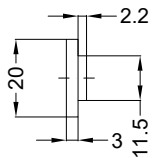

Ansichten
Schloss:

T-F2060 .../D 92/... M2 K

Technische Änderungen vorbehalten!

Allgemeine Vermaung

Frsmae

Situation
 Schwenkriegel
 TM6-20

Situation
 Falle

Situation
 Riegel

Lage
 Schloss

Katalogdarstellung

Schloss: T-F2060 .../D 92/... M2 K