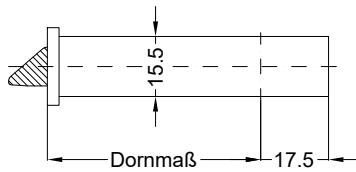

Ansichten
Schloss:

T-F2060 .../D 92/... M2 K

Technische Änderungen vorbehalten!

Allgemeine Vermaung

Frsmae

Situation
 Schwenkriegel
 TM6-20

Situation
 Falle

Situation
 Riegel

Lage
 Schloss

Katalogdarstellung

Schloss: T-F2060 .../D 92/... M2 K