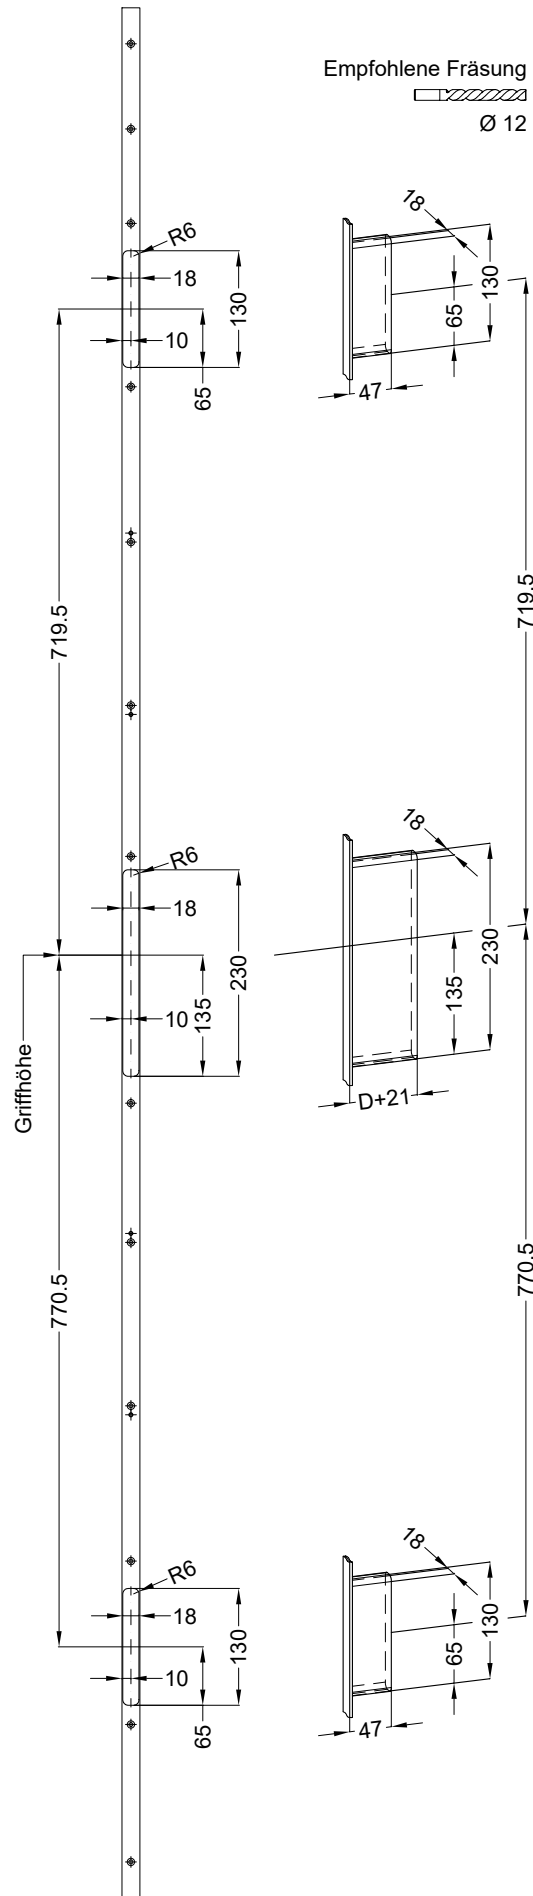

Ansichten
Schloss:

T-F2060 .../D 92/... M2 K

Technische Änderungen vorbehalten!

Allgemeine Vermaung

Frsmae

Situation
 Schwenkriegel
 TM6-20

Situation
 Falle

Situation
 Riegel

Lage
 Schloss

Katalogdarstellung

Schloss: T-F2060 .../D 92/... M2 K