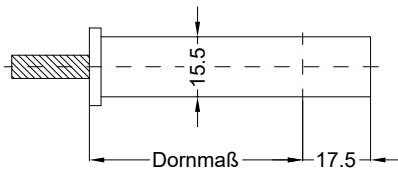

Ansichten
Schloss:

T-F2060 .../D 92/... M2 K

Technische Änderungen vorbehalten!

Allgemeine Vermaung

Frsmae

Situation
 Schwenkriegel
 TM6-20

Situation
 Falle

Situation
 Riegel

Lage
 Schloss

Katalogdarstellung

Schloss: T-F2060 .../D 92/... M2 K