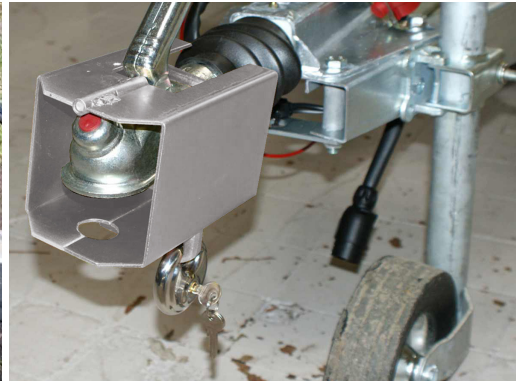

## KFZ 108 - Anhängersicherung

0004-0108

- Diebstahlsicherung für Wohnwagen und andere Anhänger
- Für Fahr- und Standbetrieb geeignet
- Einlenken ohne Einschränkung möglich
- Passend für alle gängigen Zugkugel-Kupplungen
- Aus gehärtetem Stahl (verzinkt)
- Lieferung ohne Rundbügel-Vorhangschloss

### BASI GmbH

Konstantinstraße 387  
41238 Mönchengladbach  
Germany | [www.basi.eu](http://www.basi.eu)

- Für Fahr- und Standbetrieb geeignet
- Gut sichtbarer Diebstahlschutz
- Angekuppelt verschließbar und diebstahlgesichert
- Verhindert auch das Abschrauben der Kupplung
- Abgeschrägte Ecken als Stoßstangenschutz
- Einlenken ohne Einschränkung möglich
- Abmessungen: 190 x 125 x 114 mm