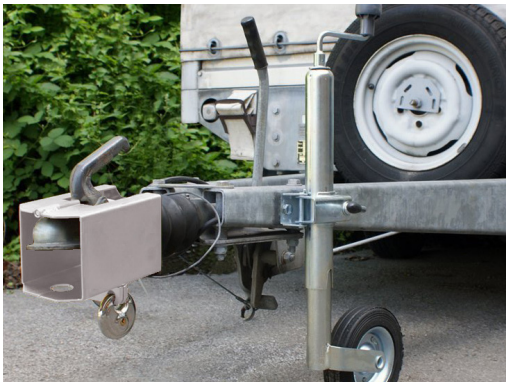

## KFZ 108 - Anhängersicherung

0004-0108

- Diebstahlsicherung für Wohnwagen und andere Anhänger
- Für Fahr- und Standbetrieb geeignet
- Einlenken ohne Einschränkung möglich
- Passend für alle gängigen Zugkugel-Kupplungen
- Aus gehärtetem Stahl (verzinkt)
- Lieferung ohne Rundbügel-Vorhangschloss

### BASI GmbH

Konstantinstraße 387  
41238 Mönchengladbach  
Germany | [www.basi.eu](http://www.basi.eu)

- Für Fahr- und Standbetrieb geeignet
- Gut sichtbarer Diebstahlschutz
- Angekuppelt verschließbar und diebstahlgesichert
- Verhindert auch das Abschrauben der Kupplung
- Abgeschrägte Ecken als Stoßstangenschutz
- Einlenken ohne Einschränkung möglich
- Abmessungen: 190 x 125 x 114 mm