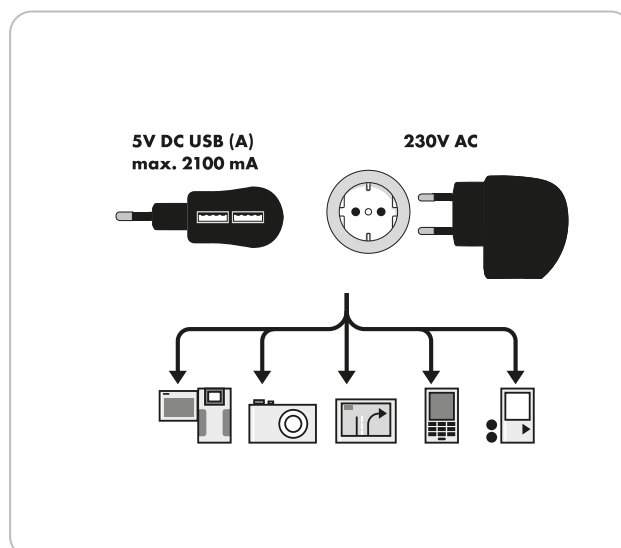

das USB Kabel des zu ladenden Gerätes genutzt.

ARTIKEL INFORMATION

Artikel-Nr.
EAN

PM12USB 033
4004005596786

Letzte Aktualisierung: 16.03.2016

LEISTUNGSMERKMALE (PM12USB 033)

- Für den Anschluss an eine 230 V Steckdose
- Einfaches Laden mobiler Geräte über USB
- Universal verwendbar

TECHNISCHE DATEN

Qualität	PROFESSIONAL
Anschlüsse	2x USB 2.0 A Buchse 1x Euro Stecker
Spannungsversorgung	Eingang: 230 V AC Ausgang: 5 V DC 2.1 A
Passend für	Smartphone, Tablet, Kamera, MP3 Player, Empfänger (Controller)
Produktmaterial	Kunststoff
Farbe	Schwarz
Verpackungsart	Schweißblistert SF